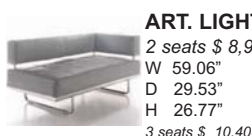

ART. 239-3
$ 5,413.00
W 70.87"
D 19.68"
H 16.54"