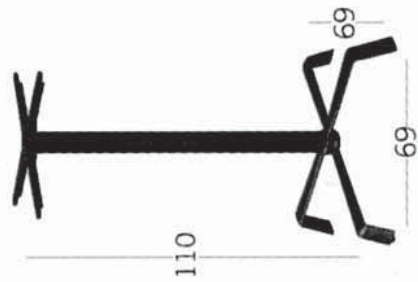

ART.	FINITURA	DESCRIZIONE	PESO KG.	IMBALLO PCS PER CARTONE	DIM. CARTONE VOLUME MC	PREZZO $
911	Bianco	Elica: basamento a colonna centrale in alluminio verniciato per piani tavolo max cm. 60x60	7,4	1 smontato	84x84x11 0,077	825,00
912	Nero ***					
919	Grigio Metallo					
9111	Oro Perlato ***					
9112	Prugna ***					
91F	Marrone ***					
91H	Beige Sabbiato ***					
91M	Verde Oliva ***					
91Q	Silver ***					
91T	Rosso ***					
91V	Lilla ***					
91Z	Verde Acido ***					
951	Bianco	Elica: basamento a colonna centrale in alluminio verniciato con meccanismo a ribalta per piani tavolo da cm. ø 70 a cm. ø 90 e da cm. 60x60 a cm. 80x80	5,9	1 smontato	22x59x53 0,069	775,00
952	Nero ***					
959	Grigio Metallo					
9511	Oro Perlato ***					
9512	Prugna ***					
95F	Marrone ***					
95H	Beige Sabbiato ***					
95M	Verde Oliva ***					
95Q	Silver ***					
95T	Rosso ***					
95V	Lilla ***					
95Z	Verde Acido ***