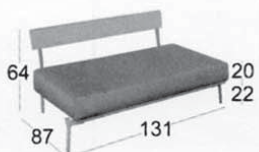

202 --	1	Bianco	Divano 2 posti in alluminio verniciato	32	1 montato	155x91x70 0,987	7,475.00
		9	Grigio Metallo					
		11	Oro Perlato					
	TAN	Antracite	Cuscino seduta in tessuto idrorepellente					
	TBI	Bianco						
	TEC	Ecru						
202 --	1	Bianco	Divano 2 posti in alluminio verniciato	32	1 montato	155x91x70 0,987	7,450.00	
	9	Grigio Metallo						
	11	Oro Perlato						
TC	Tessuto cliente	Cuscino seduta in tessuto cliente (quantità: 2,50 ml h 1,40 mt)