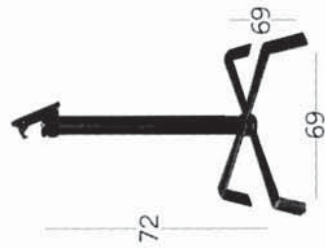

ART.	FINITURA	DESCRIZIONE	PESO KG.	IMBALLO PCS PER CARTONE	DIM. CARTONE VOLUME MC	PREZZO $
911	Bianco	Elica: basamento a colonna centrale in alluminio verniciato per piani tavolo max cm. 60x60	7,4	1 smontato	84x84x11 0,077	825,00
912	Nero ***					
919	Grigio Metallo					
9111	Oro Perlato ***					
9112	Prugna ***					
91F	Marrone ***					
91H	Beige Sabbiato ***					
91M	Verde Oliva ***					
91Q	Silver ***					
91T	Rosso ***					
91V	Lilla ***					
91Z	Verde Acido ***					
951	Bianco	Elica: basamento a colonna centrale in alluminio verniciato con meccanismo a ribalta per piani tavolo da cm. ø 70 a cm. ø 90 e da cm. 60x60 a cm. 80x80	5,9	1 smontato	22x59x53 0,069	775,00
952	Nero ***					
959	Grigio Metallo					
9511	Oro Perlato ***					
9512	Prugna ***					
95F	Marrone ***					
95H	Beige Sabbiato ***					
95M	Verde Oliva ***					
95Q	Silver ***					
95T	Rosso ***					
95V	Lilla ***					
95Z	Verde Acido ***