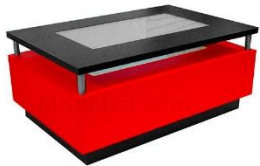

Mesa Luminica doble

ALT
50cm

ANCH
120cm

FON
80cm

ACABADOS

FORMAICA

DESCRIPCIÓN MESA LOUNGE LUMINICA FABRICADA EN FORMAICA Y ACRILICO. REQUIERE 1 LAMPARA RECARGABLE PARA EVITAR INSTALACIONES ESPECIALES.

PRECIO **$4,089**