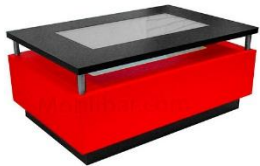

TAMAÑO 50X100X30 \$2,395

TAMAÑO 50X50 \$1,163

Mesa Luminica

ALT
50cm

ANCH
100cm

FON
100cm

ACABADOS

FORMAICA

DESCRIPCIÓN MESA LOUNGE LUMINICA FABRICADA EN ACRILICO Y ACERO. REQUIERE 4 LAMPARAS RECARGABLES PARA EVITAR INSTALACIONES ESPECIALES.

PRECIO \$2,720

Mesa Luminica doble

ALT
50cm

ANCH
120cm

FON
80cm

ACABADOS