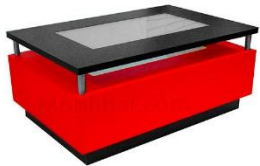

Mesa Luminica doble

ALT
50cm

ANCH
120cm

FON
80cm

ACABADOS
FORMAICA

DESCRIPCIÓN MESA LOUNGE LUMINICA FABRICADA EN FORMAICA Y ACRILICO. REQUIERE 1 LAMPARA RECARGABLE PARA EVITAR INSTALACIONES ESPECIALES.

PRECIO $4,089