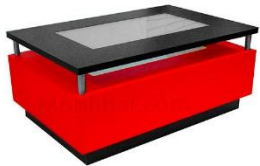

Mesa Lounge formaica

ALT
0

ANCH
0

FON
0

ACABADOS
FORMAICA

DESCRIPCIÓN MESA LOUNGE, IDEAL PARA RESTAURANTES Y CAFETERÍAS. ADQUIERA HOY NUESTROS EXCLUSIVOS MODELOS DIRECTOS DE NUESTRA FABRICA DURABILIDAD Y DISEÑO AL ALCANCE DE SU MANO.

TAMAÑO 50X100X30 \$2,395
TAMAÑO 50X50 \$1,163

Mesa luminica

ALT
50cm

ANCH
100cm

FON
100cm

ACABADOS
FORMAICA

DESCRIPCIÓN MESA LOUNGE LUMINICA FABRICADA EN ACRILICO Y ACERO. REQUIERE 4 LAMPARAS RECARGABLES PARA EVITAR INSTALACIONES ESPECIALES.

PRECIO \$8,663

Mesa luminica doble

ALT
50cm

ANCH
120cm

FON
80cm

ACABADOS
FORMAICA

DESCRIPCIÓN MESA LOUNGE LUMINICA FABRICADA EN FORMAICA Y ACRILICO. REQUIERE 1 LAMPARA RECARGABLE PARA EVITAR INSTALACIONES ESPECIALES.