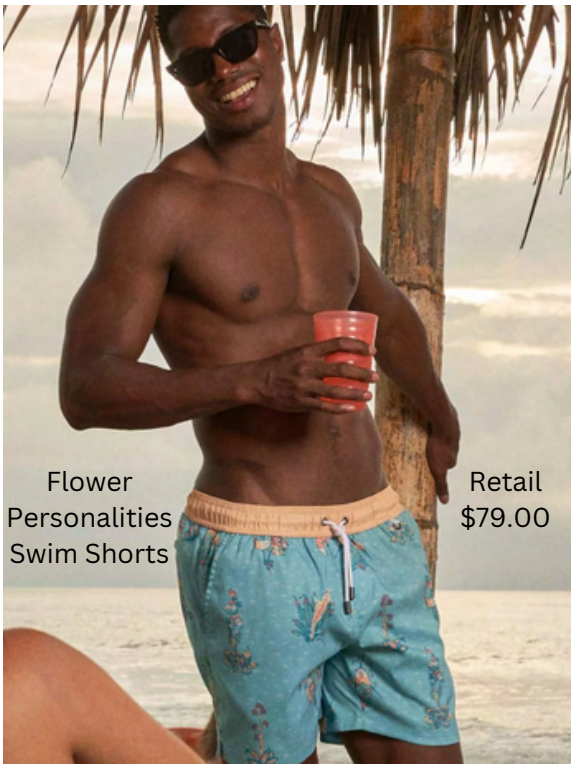

Retail
\$55.00

Baja Llama

Bermuda Sands

Cabana Life

Coolibar

01403

Retail
\$79.00

01614