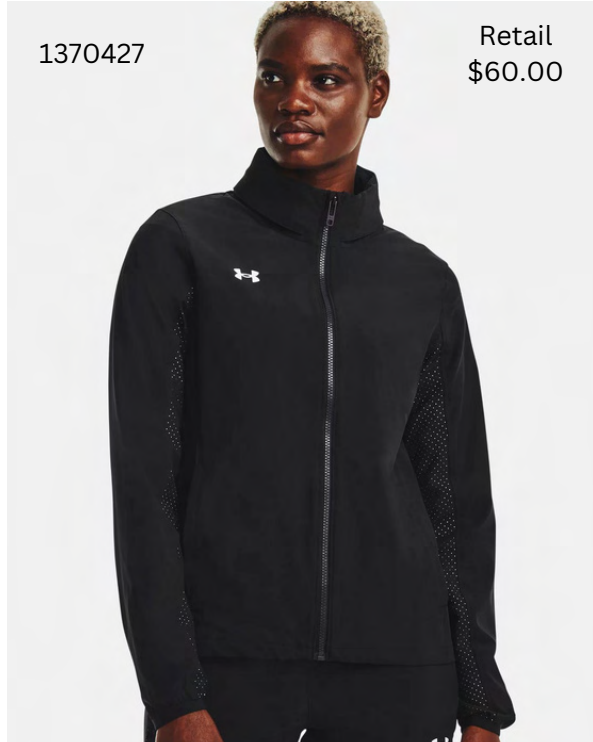

Retail
$55.00

1370427