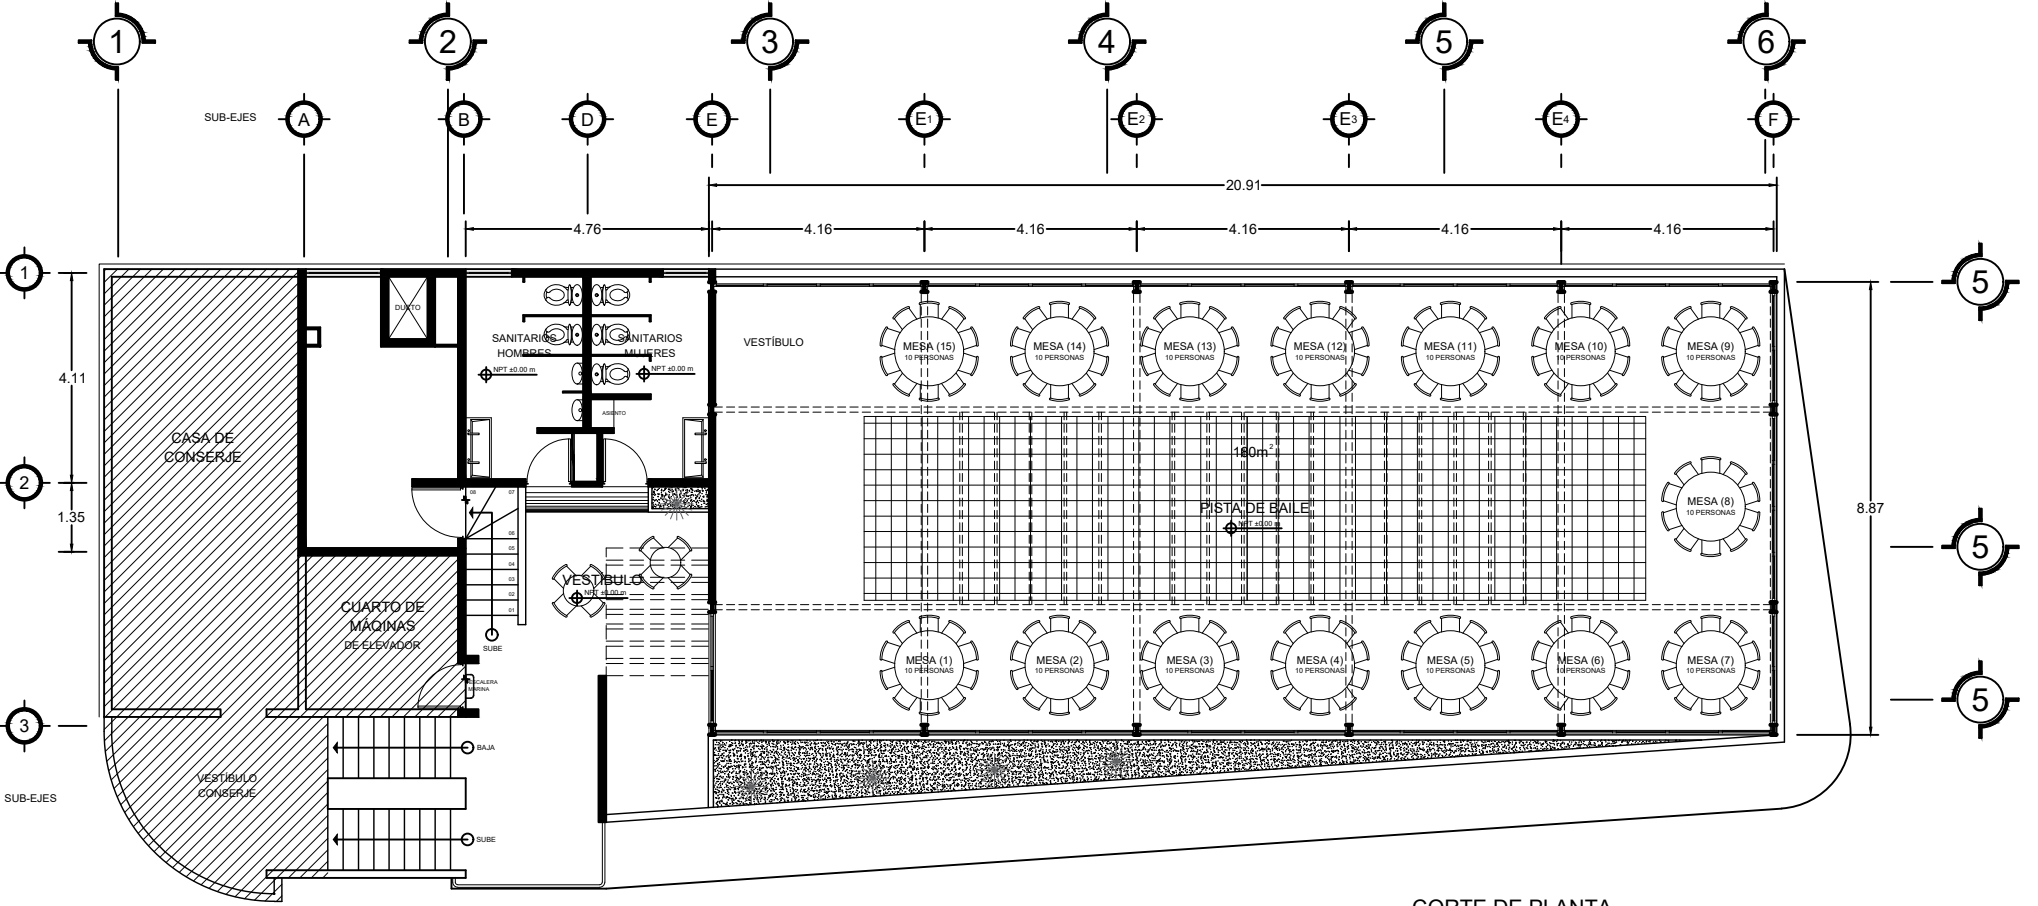

| | |
|---------------------------|---|
| TERRAZA SAN JORGE | |
| CROQUIS PLANTA GENERAL | VIADUCTO ESQ. MARCELINO DÁDALOS 83 ALGARÍN, CUAUHTÉMOC CIUDAD DE MÉXICO |

CORTE DE PLANTA
HORIZONTAL 2.50m

PLANTA UNICA

ARQUITECTÓNICA