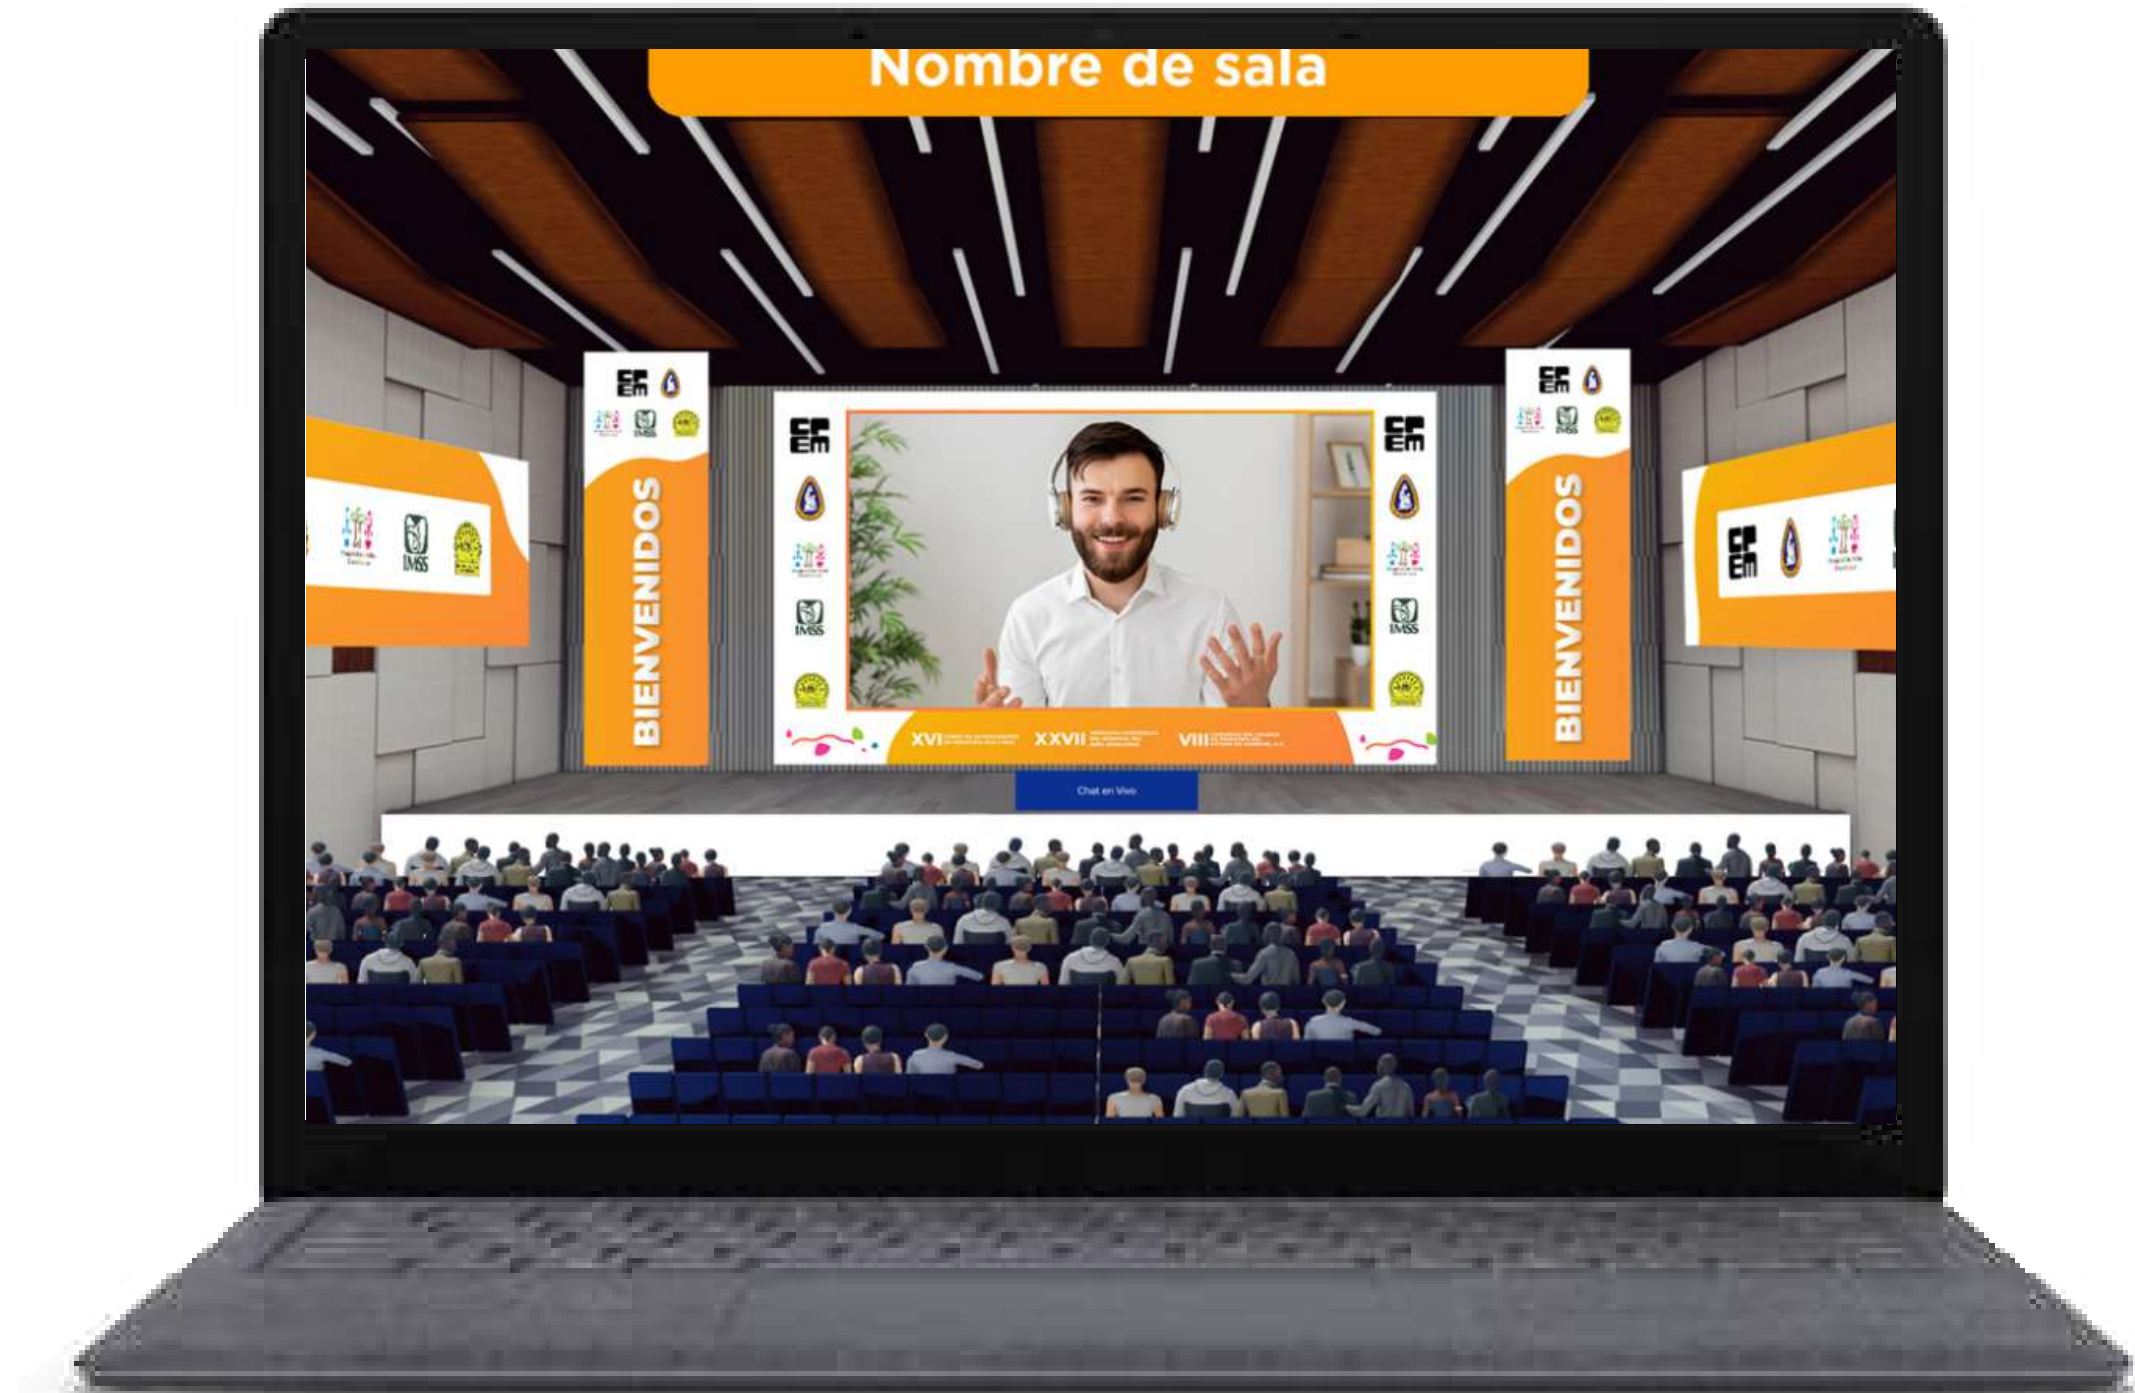

Lo primero que verán es una representación gráfica de un recinto, el cual tiene una animación, solo deben dar clic sobre la misma para que haga el “ingreso” al recinto.

LOBBY Y CONFERENCIAS

Una vez después de acceder al recinto, vera el Lobby del mismo, lo único que tiene que hacer es dar clic en la puerta o el letrero para entrar a la sala.

clic
aquí

Una vez que de clic, podrá ver la sala de ponencia en su pantalla (es aquí donde podrá ver la transmisión del evento). Es una representación de un sala de ponencias.

La Transmisión comenzará de forma automática el día **Viernes 26 de Noviembre a las 09:00 am** (hora de la CDMX).