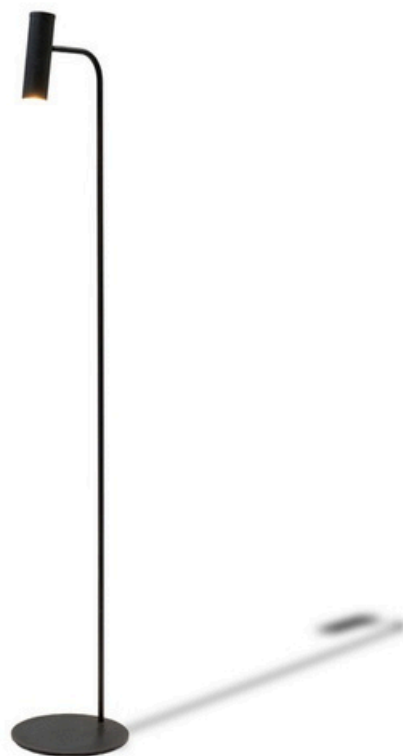

● NEGRO / STOCK 2

Sillón de hierro para exterior, de estructura resistente y líneas simples, diseñado para soportar la intemperie con un estilo funcional y duradero.

BANQUETA HIERRO

● NEGRO / STOCK 2

SILLA ABANICO

● MADERA / STOCK 16

MUELITA

MADERA / STOCK 20

REPOSERA NEGRA

NEGRO / STOCK 16

DECO Y
AMBIENTACIÓN

LÁMPARA MINIMALISTA

● NEGRO
○ BLANCO

Lámpara de pie de hierro fino, de líneas delgadas y estilo minimalista que aporta ligereza y elegancia al espacio.

● NEGRO
○ BLANCO

LÁMPARA TRÍPODE

● NEGRO

Lámparas altas tipo trípode, de diseño moderno y estructura estilizada que aporta altura y carácter al ambiente.