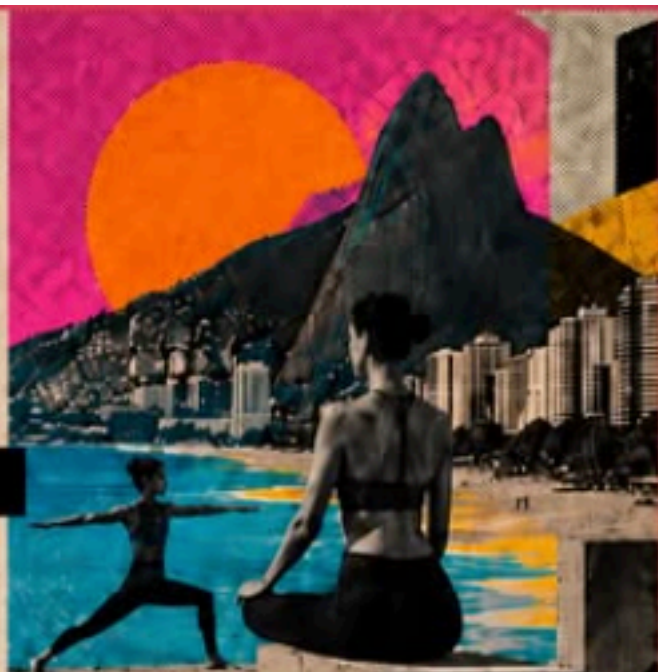

MUSEU DO YOGA EM IPANEMA

HORÁRIOS / SCHEDULE

-  Ficamos na Rua Visconde de Pirajá 142, sala 304/305, Ipanema, Rio de Janeiro
 Fale conosco no Whatsapp: 21-982910211
 e no Instagram: @museudoyoga

	SEGUNDA MONDAY	TERÇA TUESDAY	QUARTA WEDNESDAY	QUINTA THURSDAY	SEXTA FRIDAY	SÁBADO SATURDAY	DOMINGO SUNDAY
7:15	7:15 Vinyasa Reinaldo	7:15 Vinyasa Carolina T.	7:15 Vinyasa Reinaldo	7:15 Vinyasa Carolina T.	7:15 Vinyasa Reinaldo		
9:30	9:30 Vinyasa Abílio	9:30 Vinyasa Lua	9:30 Vinyasa Abílio	9:30 Vinyasa Lua	9:30 Vinyasa Abílio	9:30 Vinyasa Rossana	
11:00	11:00 Hatha Yoga Luanda	11:15 Vinyasa Vivien	11:00 Hatha Yoga Luanda	11:15 Vinyasa Vivien	11:15 Vinyasa Vivien	11:00 Vinyasa Coaracy	11:00 Vinyasa Coaracy
12:30	12:30 Vinyasa Carolina T.	12:45 Vinyasa Tamhara	12:30 Vinyasa Carolina T.	12:45 Vinyasa Tamhara	12:30 Vinyasa Carolina T.	12:30 Vinyasa Roberta	
14h	14h Curso de Formação em Yoga 	14h Curso de Formação em Yoga 	14h Curso de Formação em Yoga 	14h Curso de Formação em Yoga 	14h Mentoria de Yoga 		
16h	16h Vinyasa Ed		16h Vinyasa Ed				
17:30	17:30 Vinyasa Vivien	17:30 Vinyasa Patrick Gomlevsky	17:30 Vinyasa Vivien	17:30 Vinyasa Patrick Gomlevsky	17:00 Yin Yoga Ed		
19h	19h Vinyasa Coaracy	19h Vinyasa Roberta	19h Vinyasa Coaracy	19h Vinyasa Roberta	18h Vinyasa/Yoga Restaurativa Coaracy		