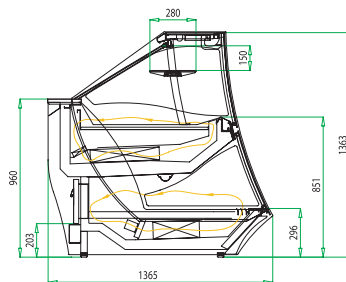

PIANTA MODULO 170
MODULE 170 LAYOUT

PIANTA MODULO 220
MODULE 220 LAYOUT

SEZIONE SOFIA ALTA GELATERIA
SOFIA ICE CREAM HIGH GLASSES SECTION

SEZIONE SOFIA ALTA PASTICCERIA
SOFIA PASTRY HIGH GLASSES SECTION

PIANTA MODULO A3
MODULE A3 LAYOUT

SEZIONE SOFIA BASSA GELATERIA
SOFIA ICE CREAM LOW GLASSES SECTION

SEZIONE SOFIA BASSA PASTICCERIA
SOFIA PASTRY LOW GLASSES SECTION

I colori, le tonalità e le finiture dei prodotti contenuti in questo catalogo possono presentare sensibili variazioni dall'originale a causa dei limiti grafici e di stampa. Clabo Group si riserva di apportare modifiche tecniche e funzionali ove ritenesse necessario al fine di migliorare i propri prodotti e la soddisfazione del cliente.