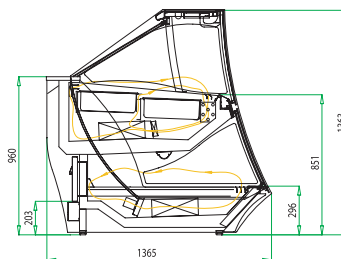

PIANTA MODULO 170
MODULE 170 LAYOUT

PIANTA MODULO 220
MODULE 220 LAYOUT

SEZIONE SOFIA ALTA GELATERIA
SOFIA ICE CREAM HIGH GLASSES SECTION

SEZIONE SOFIA ALTA PASTICCERIA
SOFIA PASTRY HIGH GLASSES SECTION

PIANTA MODULO A3
MODULE A3 LAYOUT

SEZIONE SOFIA BASSA GELATERIA
SOFIA ICE CREAM LOW GLASSES SECTION

SEZIONE SOFIA BASSA PASTICCERIA
SOFIA PASTRY LOW GLASSES SECTION

I colori, le tonalità e le finiture dei prodotti contenuti in questo catalogo possono presentare sensibili variazioni dall'originale a causa dei limiti grafici e di stampa. Clabo Group si riserva di apportare modifiche tecniche e funzionali ove ritenesse necessario al fine di migliorare i propri prodotti e la soddisfazione del cliente.