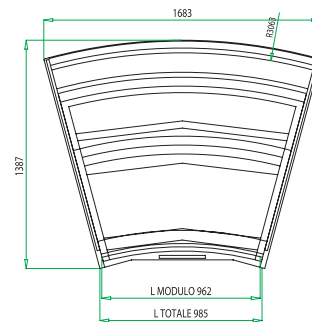

PIANTA MODULO 170
MODULE 170 LAYOUT

PIANTA MODULO 220
MODULE 220 LAYOUT

SEZIONE SOFIA ALTA GELATERIA
SOFIA ICE CREAM HIGH GLASSES SECTION

SEZIONE SOFIA ALTA PASTICCERIA
SOFIA PASTRY HIGH GLASSES SECTION

PIANTA MODULO A3
MODULE A3 LAYOUT

SEZIONE SOFIA BASSA GELATERIA
SOFIA ICE CREAM LOW GLASSES SECTION

SEZIONE SOFIA BASSA PASTICCERIA
SOFIA PASTRY LOW GLASSES SECTION

I colori, le tonalità e le finiture dei prodotti contenuti in questo catalogo possono presentare sensibili variazioni dall'originale a causa dei limiti grafici e di stampa. Clabo Group si riserva di apportare modifiche tecniche e funzionali ove ritenesse necessario al fine di migliorare i propri prodotti e la soddisfazione del cliente.