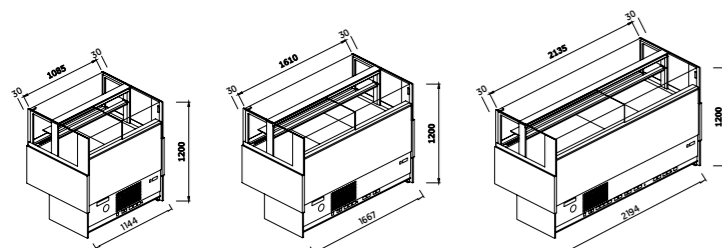

Dimensioni:
Dimensions:

AMBIENT

HOT (CS)

T+ / T+ CHOCO

BT

Moduli disponibili:
Available modules:

AMBIENT / HOT (CS) / T+ / T+ CHOCO

L. 1144
2 vassoi / 2 trays