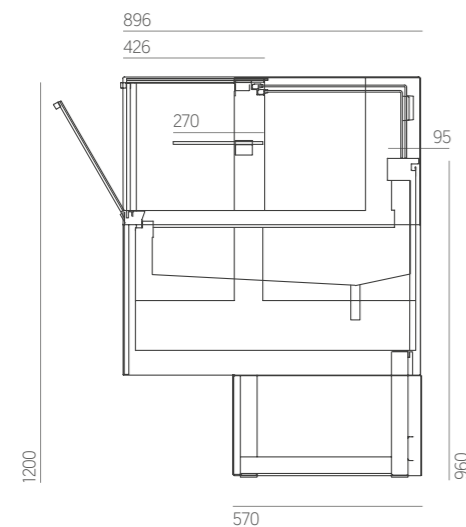

Dimensioni:
Dimensions:

AMBIENT

HOT (CS)

T+ / T+ CHOCO

BT

Moduli disponibili:
Available modules:

AMBIENT / HOT (CS) / T+ / T+ CHOCO

L. 1144
2 vassoi / 2 trays