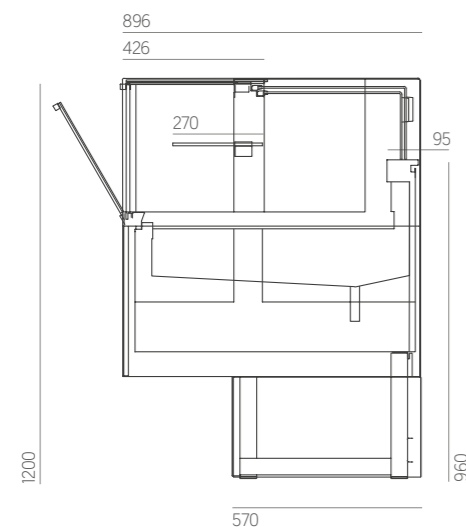

Dimensioni:
Dimensions:

AMBIENT

HOT (CS)

T+ / T+ CHOCO

BT

Moduli disponibili:
Available modules:

AMBIENT / HOT (CS) / T+ / T+ CHOCO

L. 1144
2 vassoi / 2 trays