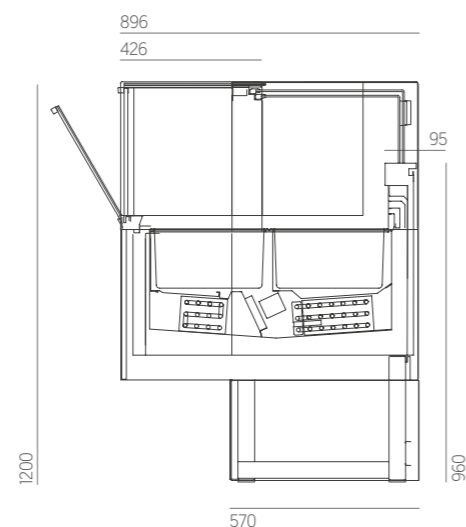

Dimensioni:
Dimensions:

AMBIENT

HOT (CS)

T+ / T+ CHOCO

BT

Moduli disponibili:
Available modules:

AMBIENT / HOT (CS) / T+ / T+ CHOCO

L. 1144
2 vassoi / 2 trays