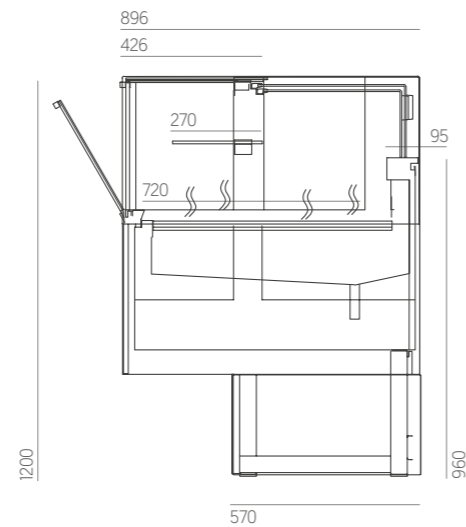

Dimensioni:
Dimensions:

AMBIENT

HOT (CS)

T+ / T+ CHOCO

BT

Moduli disponibili:
Available modules:

AMBIENT / HOT (CS) / T+ / T+ CHOCO

L. 1144
2 vassoi / 2 trays