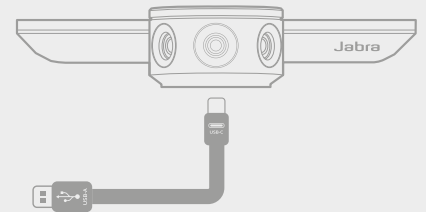

* Ver jabra.lat/commercial-claims

Cómo se configura

Colocación de la cámara

Coloque la cámara directamente bajo el monitor de TV con el soporte de pared de Jabra PanaCast*. Para disfrutar de una vista más natural de la sala de reuniones pequeña, la cámara debe montarse de modo que quede a la altura de los ojos cuando los participantes están sentados.

Cómo se conecta

Colaboración al instante: solo hay que enchufarlo

Jabra PanaCast es compatible con las principales soluciones de audio y videoconferencia y está diseñado para funcionar sin configuraciones adicionales, con tecnología plug and play que le permite colaborar al instante.