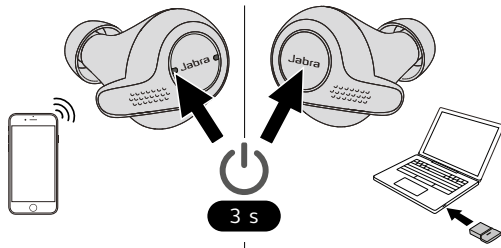

Asistente digital activado. Comandos de voz más sencillos.

Con el Evolve 65t puede conectarse al instante con Amazon Alexa, Siri® o Google Assistant™** para recibir la información que necesita: establecer citas, encontrar eventos cercanos, oír sus mensajes o consultar el tiempo.

*Consulte Jabra.com.mx/commercial-claims

GN Making Life Sound Better

De un vistazo:

Jabra Evolve 65t

- **Sonido profesional. Auriculares verdaderamente inalámbricos.** Calidad superior de llamadas verdaderamente inalámbricas con tecnología de 4 micrófonos.
- **Energía para todo el día. Siempre conectado.** Hasta 5 horas de batería con una sola carga y 15 horas con la carcasa de carga de bolsillo incluida.
- **Bloquea el molesto ruido de fondo. Concentración en cualquier lugar.** Las diferentes opciones de sujeción ofrecen un ajuste firme dentro de la oreja que le ayuda a concentrarse.
- **Ecualizador personalizable para llamadas y música.** Personalice su experiencia de música y llamadas con un ecualizador desde la aplicación Jabra Sound+.
- **Tecnología de tercera generación. Conexión fiable.** Conectividad verdaderamente inalámbrica probada para reducir las caídas de audio.
- **Asistente de voz activado. Comandos de voz más sencillos.** Acceso con un solo toque a Amazon Alexa, Siri® o Google Assistant™.**

**En función del sistema operativo

Cómo se conecta

Smartphone

Encienda los auriculares y siga las instrucciones de voz para sincronizarlos con su smartphone. Instale la aplicación Sound+.

Ordenador

Encienda los auriculares e introduzca el adaptador Bluetooth en el ordenador para conectar el auricular. Instale Jabra Direct.