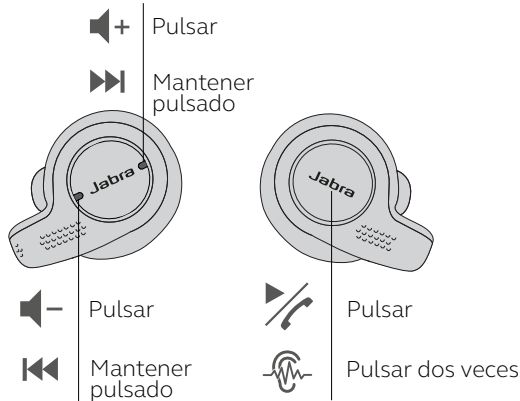

**En función del sistema operativo

Cómo se conecta

Smartphone

Encienda los auriculares y siga las instrucciones de voz para sincronizarlos con su smartphone. Instale la aplicación Sound+.

Ordenador

Encienda los auriculares e introduzca el adaptador Bluetooth en el ordenador para conectar el auricular. Instale Jabra Direct.

Cómo se carga

5 horas de batería

2 recargas en cualquier lugar

Cómo se usa

Sonido profesional. Calidad superior de llamadas verdaderamente inalámbricas con tecnología de 4 micrófonos.

Energía para todo el día. Siempre conectado. Hasta 5 horas de batería con una sola carga, 15 horas con la carcasa de carga de bolsillo incluida.