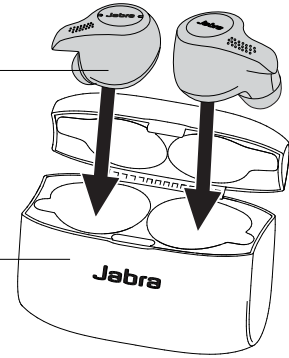

Cómo se carga

5 horas de batería

2 recargas en cualquier lugar