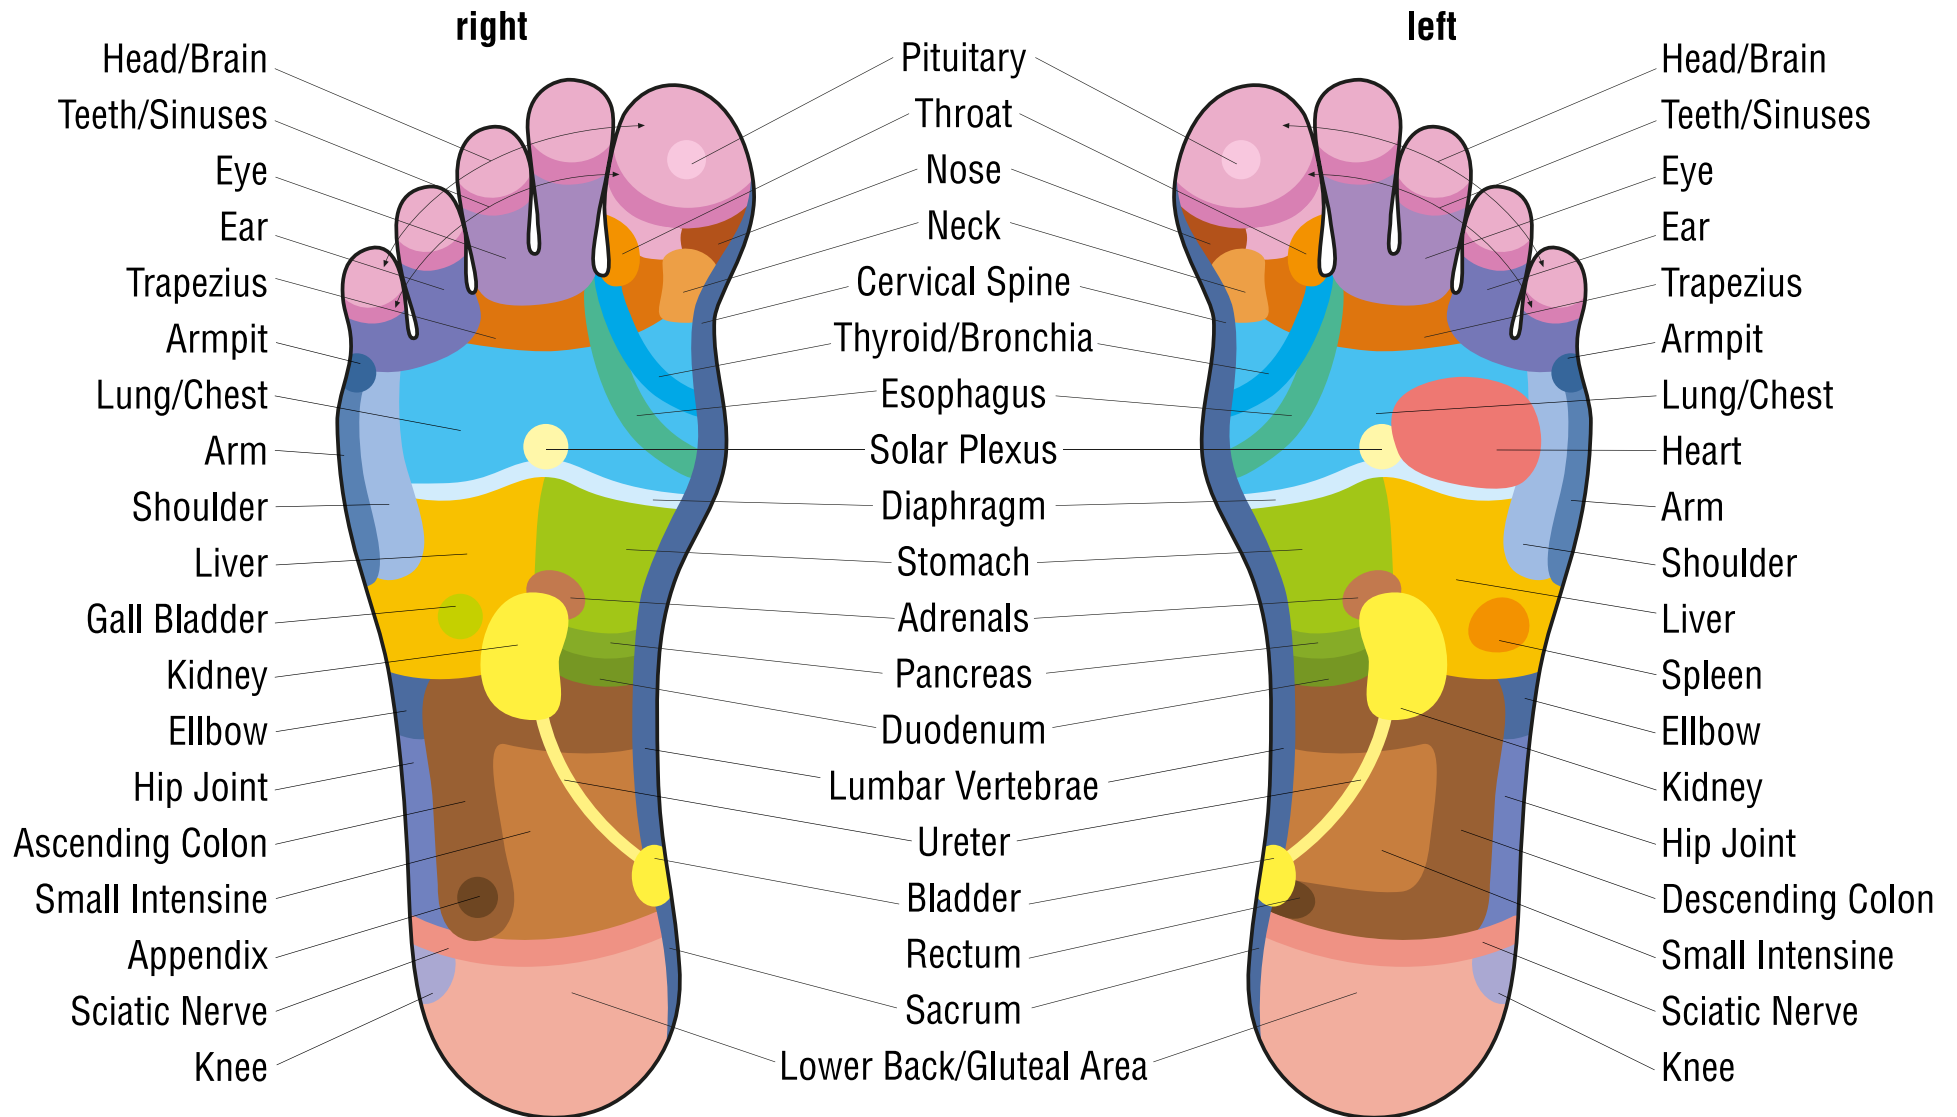

FOOT REFLEXOLOGY CHART

**THE MESSAGE NERD
MYOFASCIAL CLINIC**

5825 Phelan Blvd. Ste 104, Beaumont, TX 77706
www.TheMassageNerd.com | (409) 651-7977