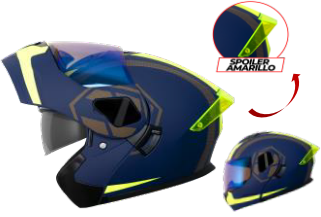

CASCO ART.K35 VIPER NM/AZ VEXT-IRIDBLUE
MATE * INCLUYE VISOR INTERNO HUMO

NUEVO INGRESO

VISOR TIPO DIA Y NOCHE

CODIGO

PVP	
TALLA	S/
S	☐
M	☐
L	☐
XL	☐
XXL	☐