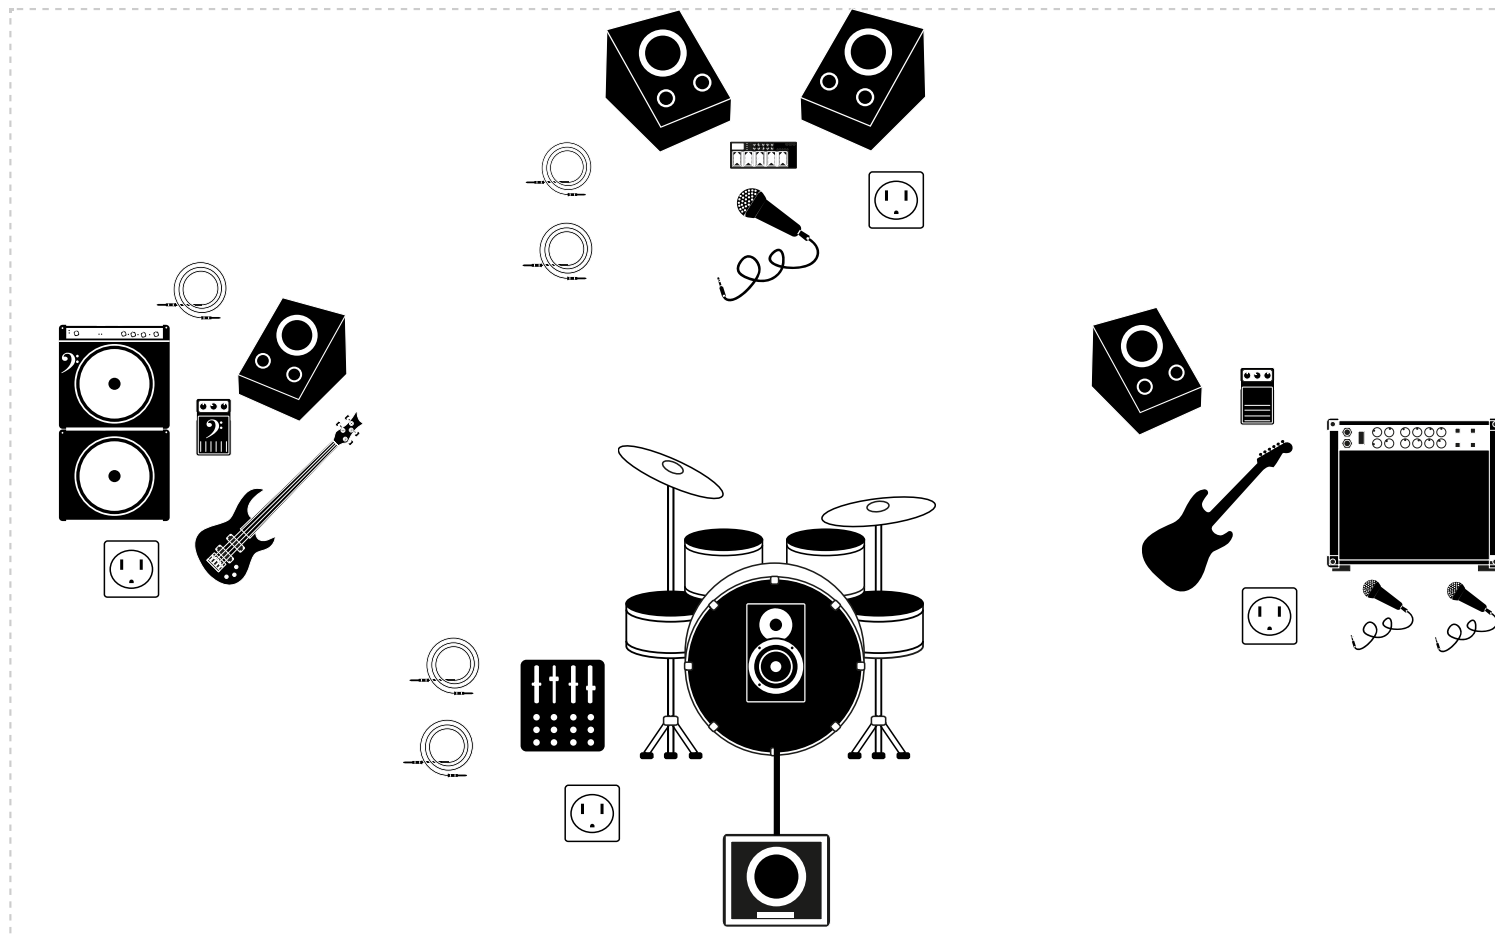

tecrider.com

My New TecRider

Objeto (Nombre, Marca)	Efectos/Configuración	Comentarios
1. Micrófono (<i>VOZ, Shure</i>)		Shure Bata 87
2. Monitor (<i>Monitor de Voz R</i>)		
3. Monitor (<i>Monitor de Voz L</i>)		
4. (<i>conexión de luz</i>)		conexión de luz para efectos de Voz
5. Pedal multi-efectos		
6. (<i>Efecto de Voz, Boss</i>)		
6. Kit de Baterías (<i>Bateria,</i>		
<i>DW colector; PEARL</i>		
<i>reference, Yamaha</i>)		Bateria de 6 piezas con Rack o bases para 6 platillos 1 atril de Hi-Hats con patas giratorias para pedal doble de bombo y un atril fijo para Hi-hat secundario de lado