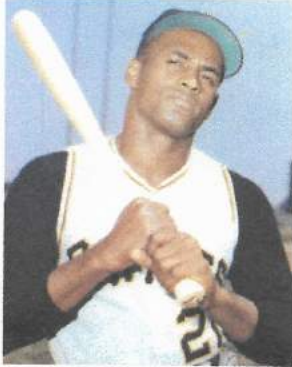

Roberto Clemente

1934 - 1972

Estrella de los Piratas de Pittsburgh
Miembro del club de los 3000 hits
y del Salón de la Fama

ROBERTO CLEMENTE WALKER
REMEMBRANCE DAY STATION

AGOSTO 21, 2000
SAN JUAN, PR 00902