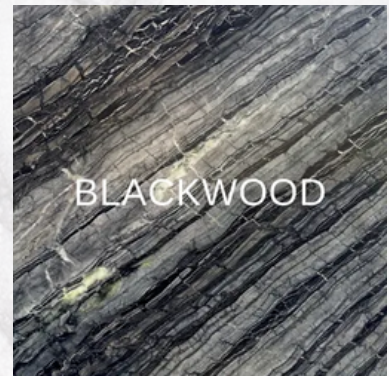

BLACKWOOD

Q 1,650.00 m2