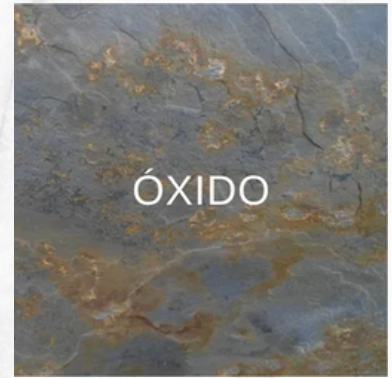

GOLDEN

GRIS

Q 1,650.00 m2

GRIS

ÓXIDO

Q 1,650.00 m2

ÓXIDO

NATURA