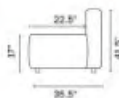

ARMLESS (OPTIONAL)