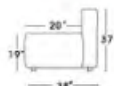

Height	Depth	Length
WEDGE	37"	38"	43"
L-LOVE	37"	38"	53"
R-LOVE	37"	38"	53"
ARMLESS	37"	38"	22"

CT-661 Coffee Table Ø W.30" (51") D.30" H.16"