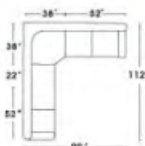

Height	Depth	Length
WEDGE	37"	38"	43"
L-LOVE	37"	38"	53"
R-LOVE	37"	38"	53"
ARMLESS	37"	38"	22"

CT-661 Coffee Table Ø W.30" (51") D.30" H.16"