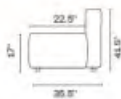

ARMLESS (OPTIONAL)