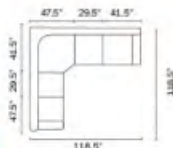

ARMLESS (OPTIONAL)