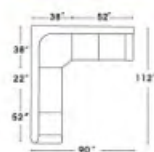

## Italian Leather

	Height	Depth	Length
<b>WEDGE</b>	37"	38"	43"
<b>L-LOVE</b>	37"	38"	53"
<b>R-LOVE</b>	37"	38"	53"
<b>ARMLESS</b>	37"	38"	22"

 **PANTAK**  
**FURNITURE** ★ ★ ★ ★

★ **MODEL: S323-GRAY**

	Height	Depth	Length
<b>WEDGE</b>	37"	38"	43"
<b>L-LOVE</b>	37"	38"	53"
<b>R-LOVE</b>	37"	38"	53"
<b>ARMLESS</b>	37"	38"	22"