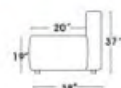

## Italian Leather

	Height	Depth	Length
<b>WEDGE</b>	37"	38"	43"
<b>L-LOVE</b>	37"	38"	53"
<b>R-LOVE</b>	37"	38"	53"
<b>ARMLESS</b>	37"	38"	22"

 **PANTAK**  
**FURNITURE** ★ ★ ★ ★

★ **MODEL: S323-GRAY**

	Height	Depth	Length
<b>WEDGE</b>	37"	38"	43"
<b>L-LOVE</b>	37"	38"	53"
<b>R-LOVE</b>	37"	38"	53"
<b>ARMLESS</b>	37"	38"	22"