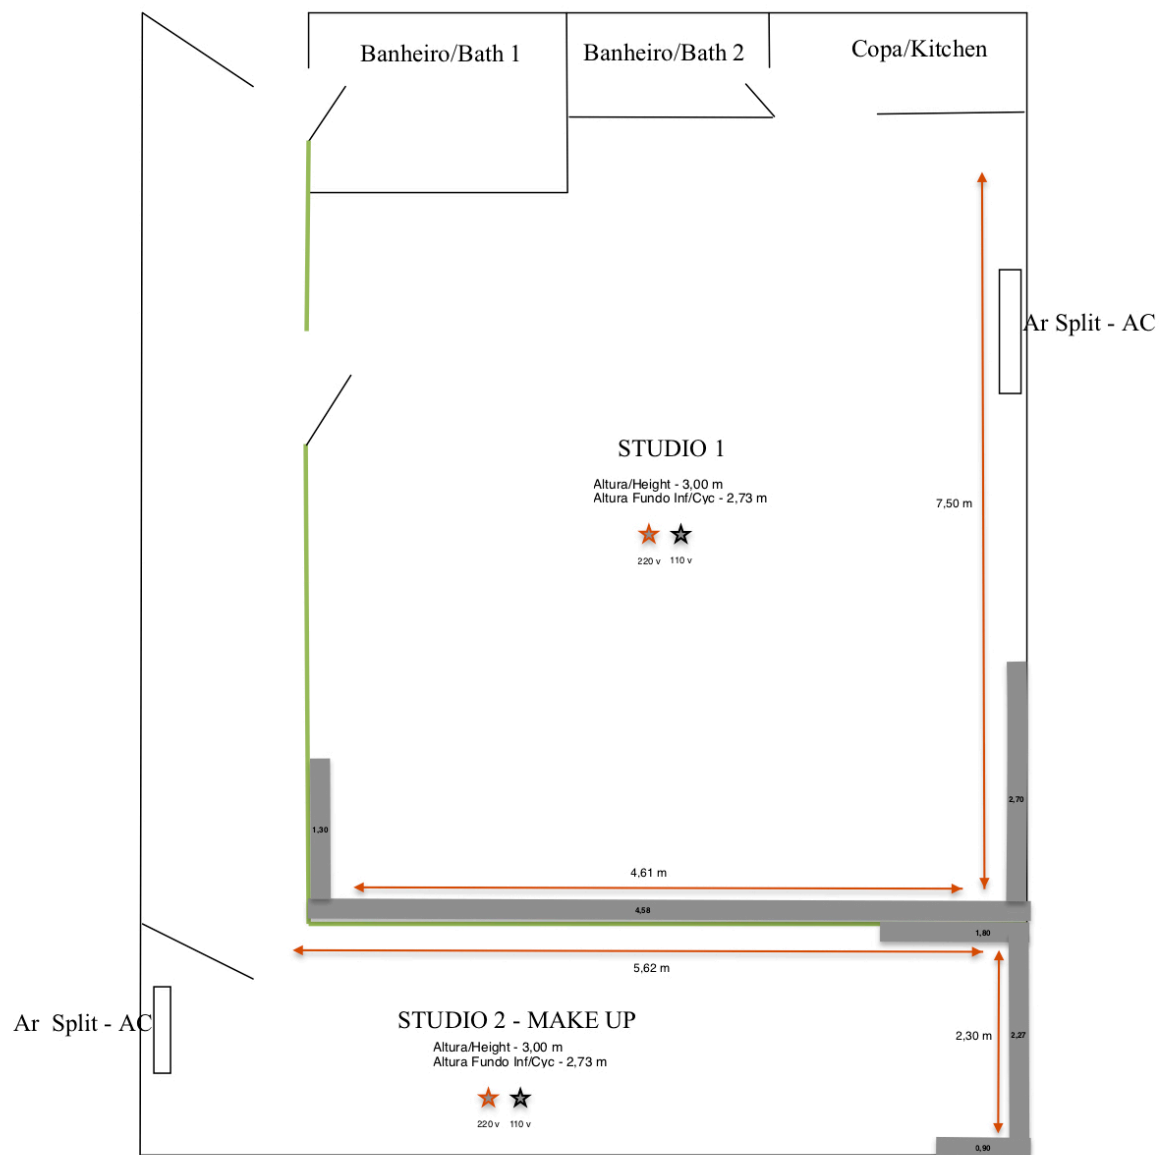

STUDIO 903

Avenida Princesa Isabel 150 | Andar 9 - 903 | Copacabana | RJ 22011-010
+55.21.2244.3841 | +55.21.97957.6858 | studio@studio903.pro