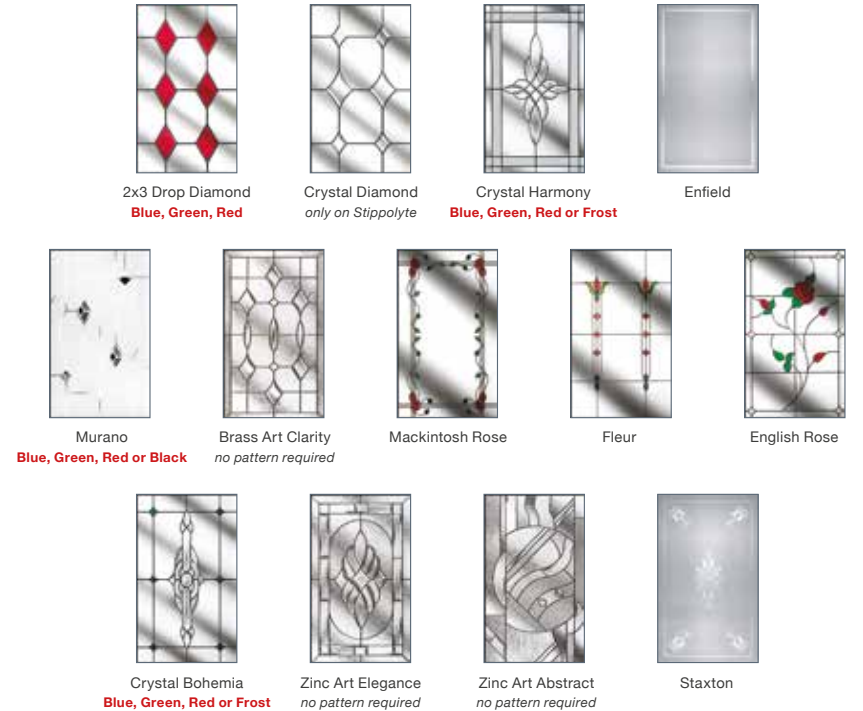

Glass Designs