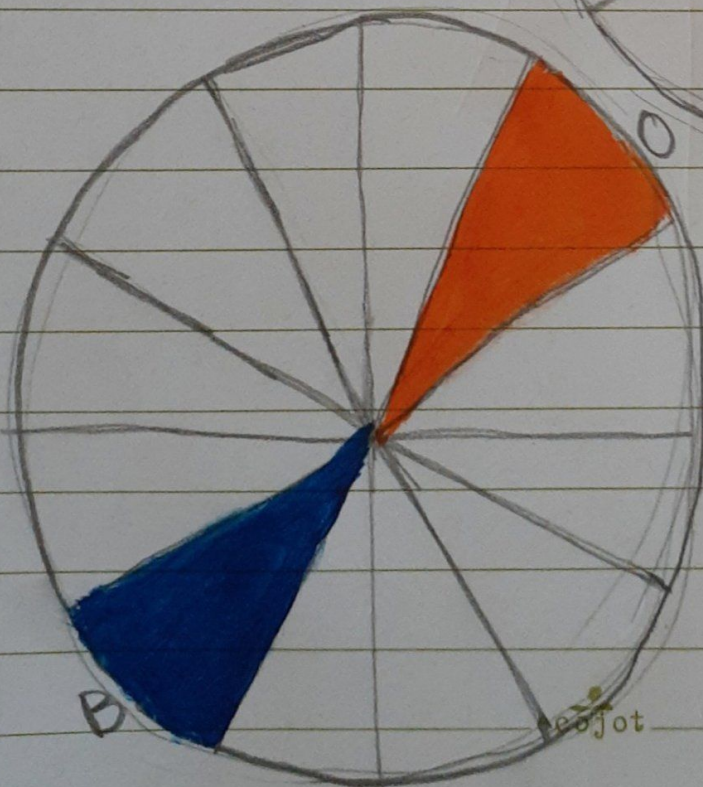

## Create a Color Wheel

Elin Helmy P3

3-16-21

Rap 21

G

P

Y

B