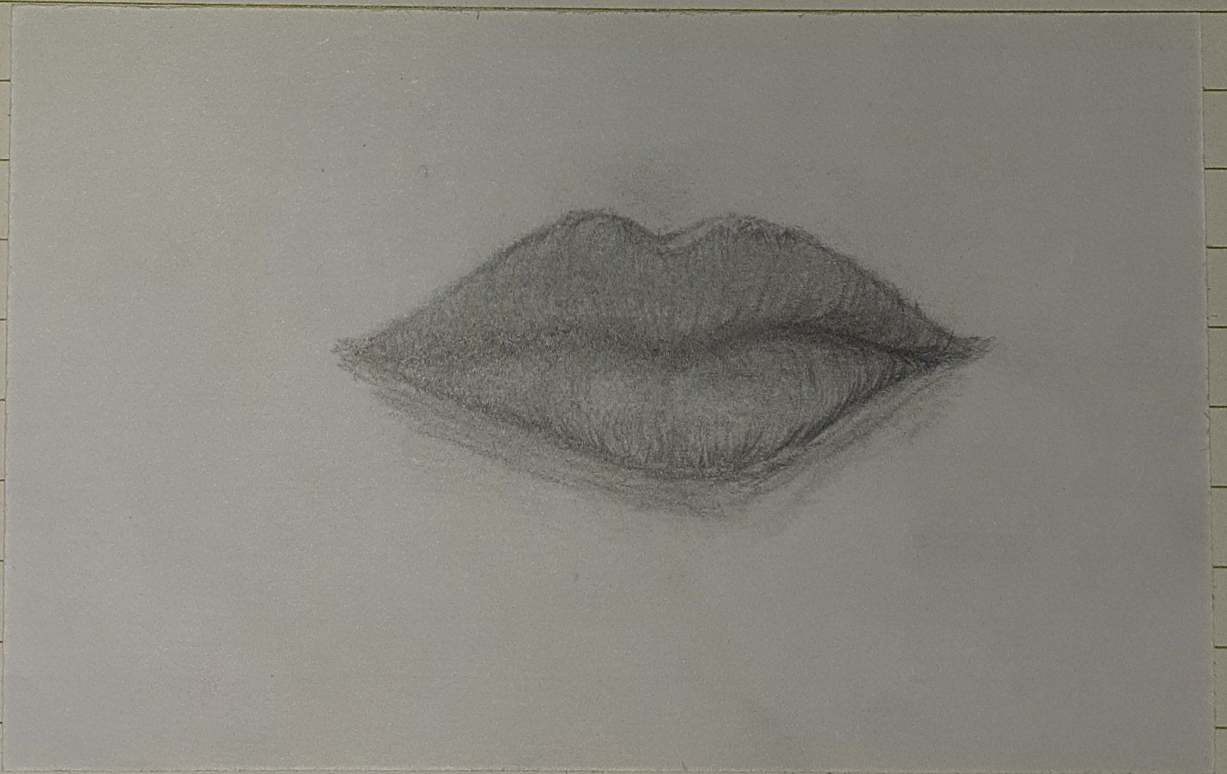

Elin Helmy

4-6-21

Tint

Tone

Shade

Rap 26

4-8-21

shades