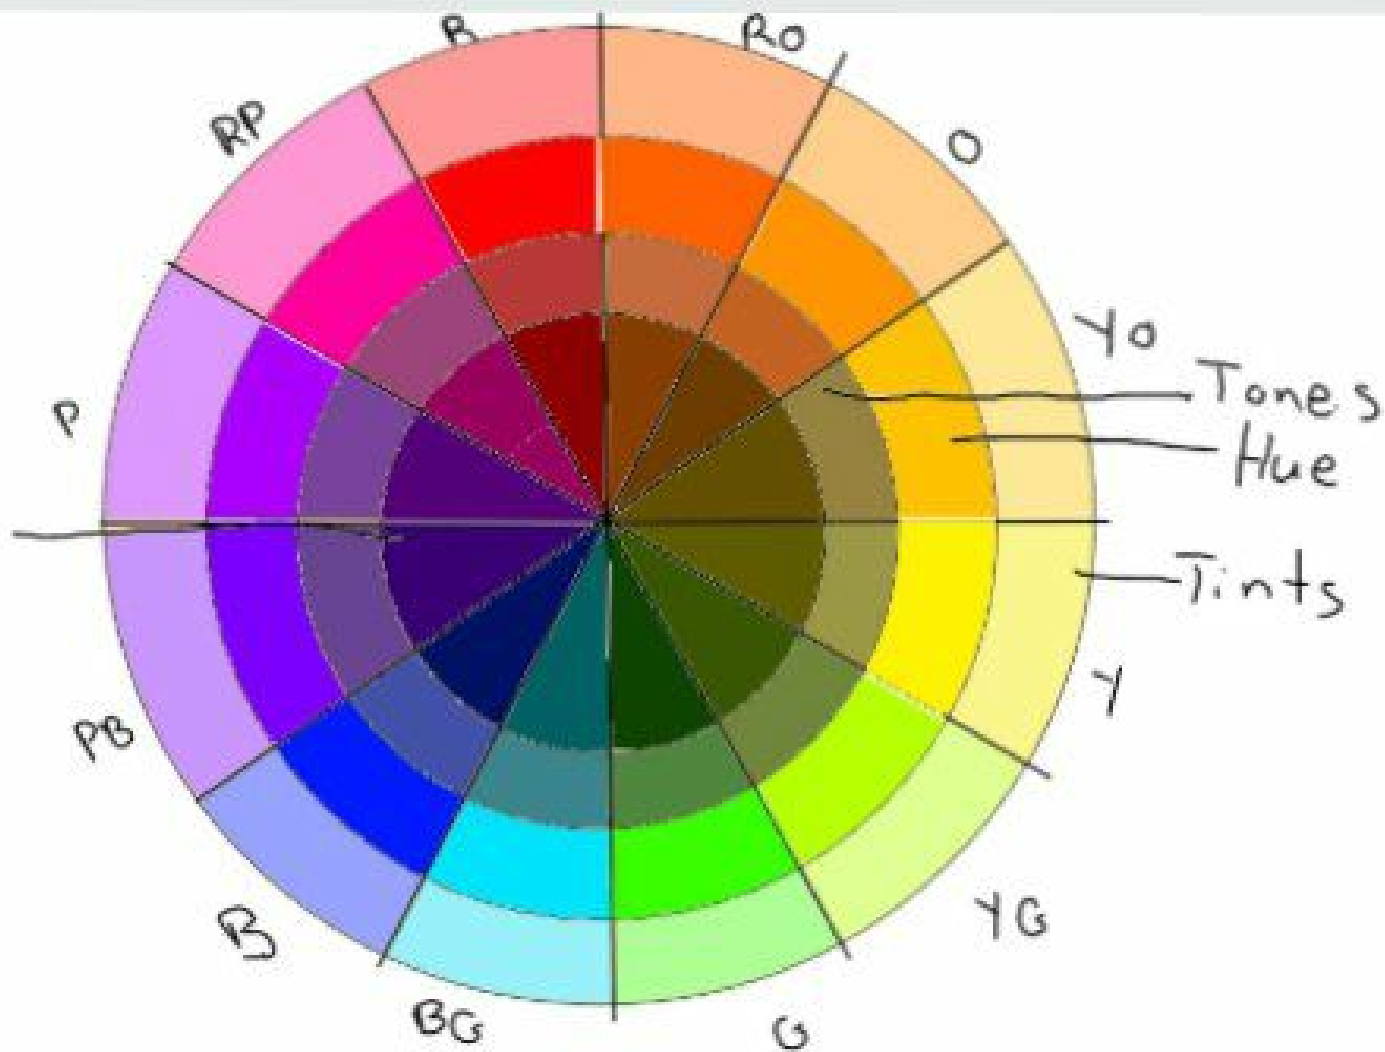

Elin Helmy

4-6-21

Tint

Tone

Shade

Rap 26

4-8-21

shades

Rap 27 4-13-21

Rap 28

☺

Pop 29

Elin Helmy

Rap 30

4-20-21

Self Portrait