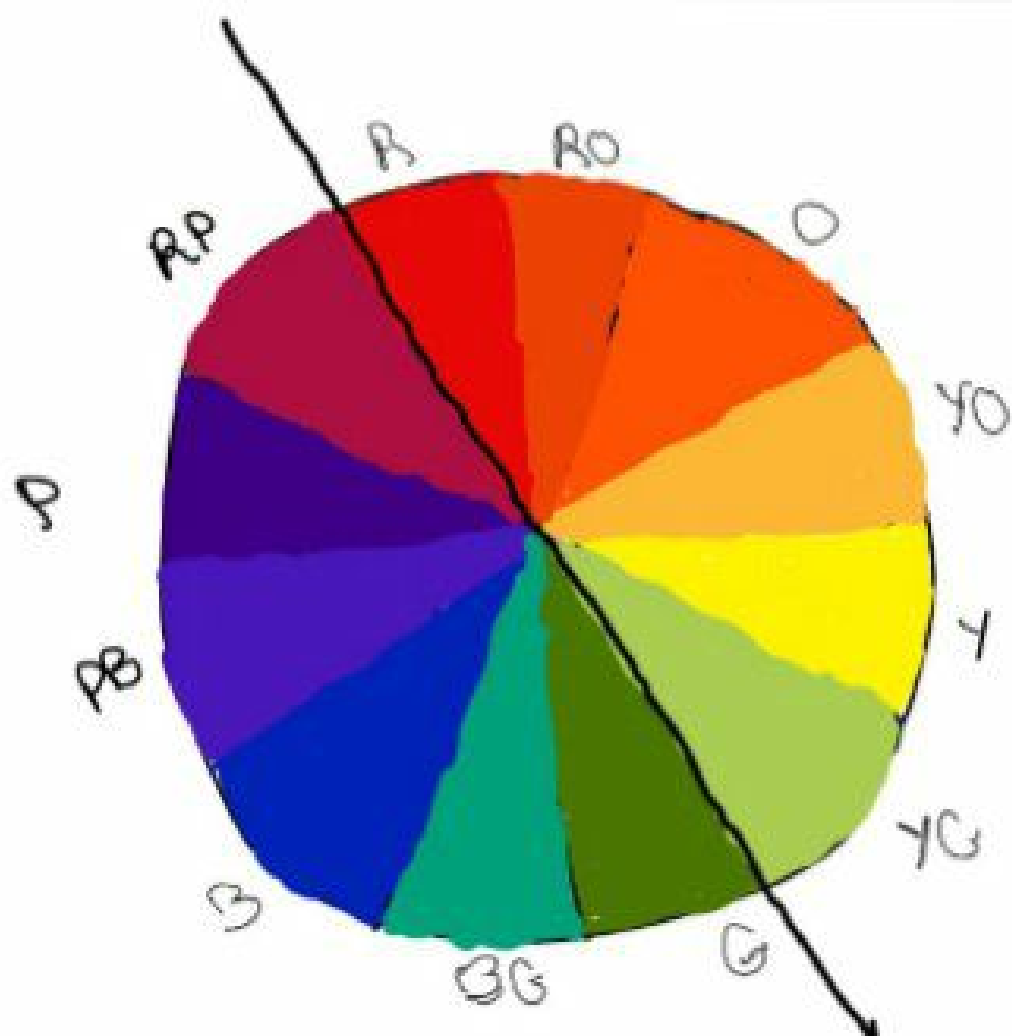

Rap 22

Elin Helmy

P3

3-18-21

Cool

Warm