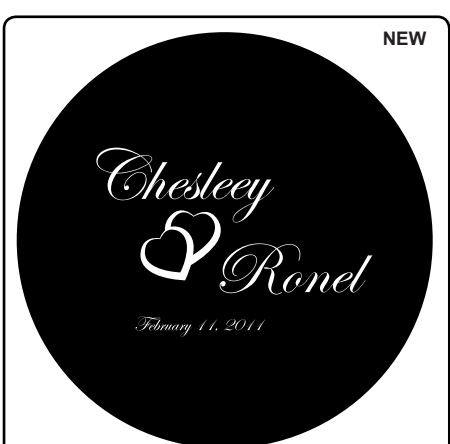

NEW

Ref. Number: **WGBW-70** WGMG - 570 (metal)
 Font Used: Majestic (metal min. image size 38mm)

NEW

Ref. Number: **WGBW-71**
 Font Used: Copperplate Gothic Bold

NEW

Ref. Number: **WGBW-72**
 Font Used: Copperplate Gothic Bold