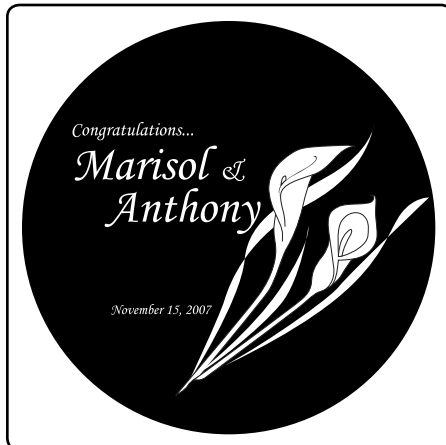

Ref. Number: **WGBW-23** **WGMG - 523 (metal)**
Font Used: Monotype Corsiva (metal min. image size 45mm)