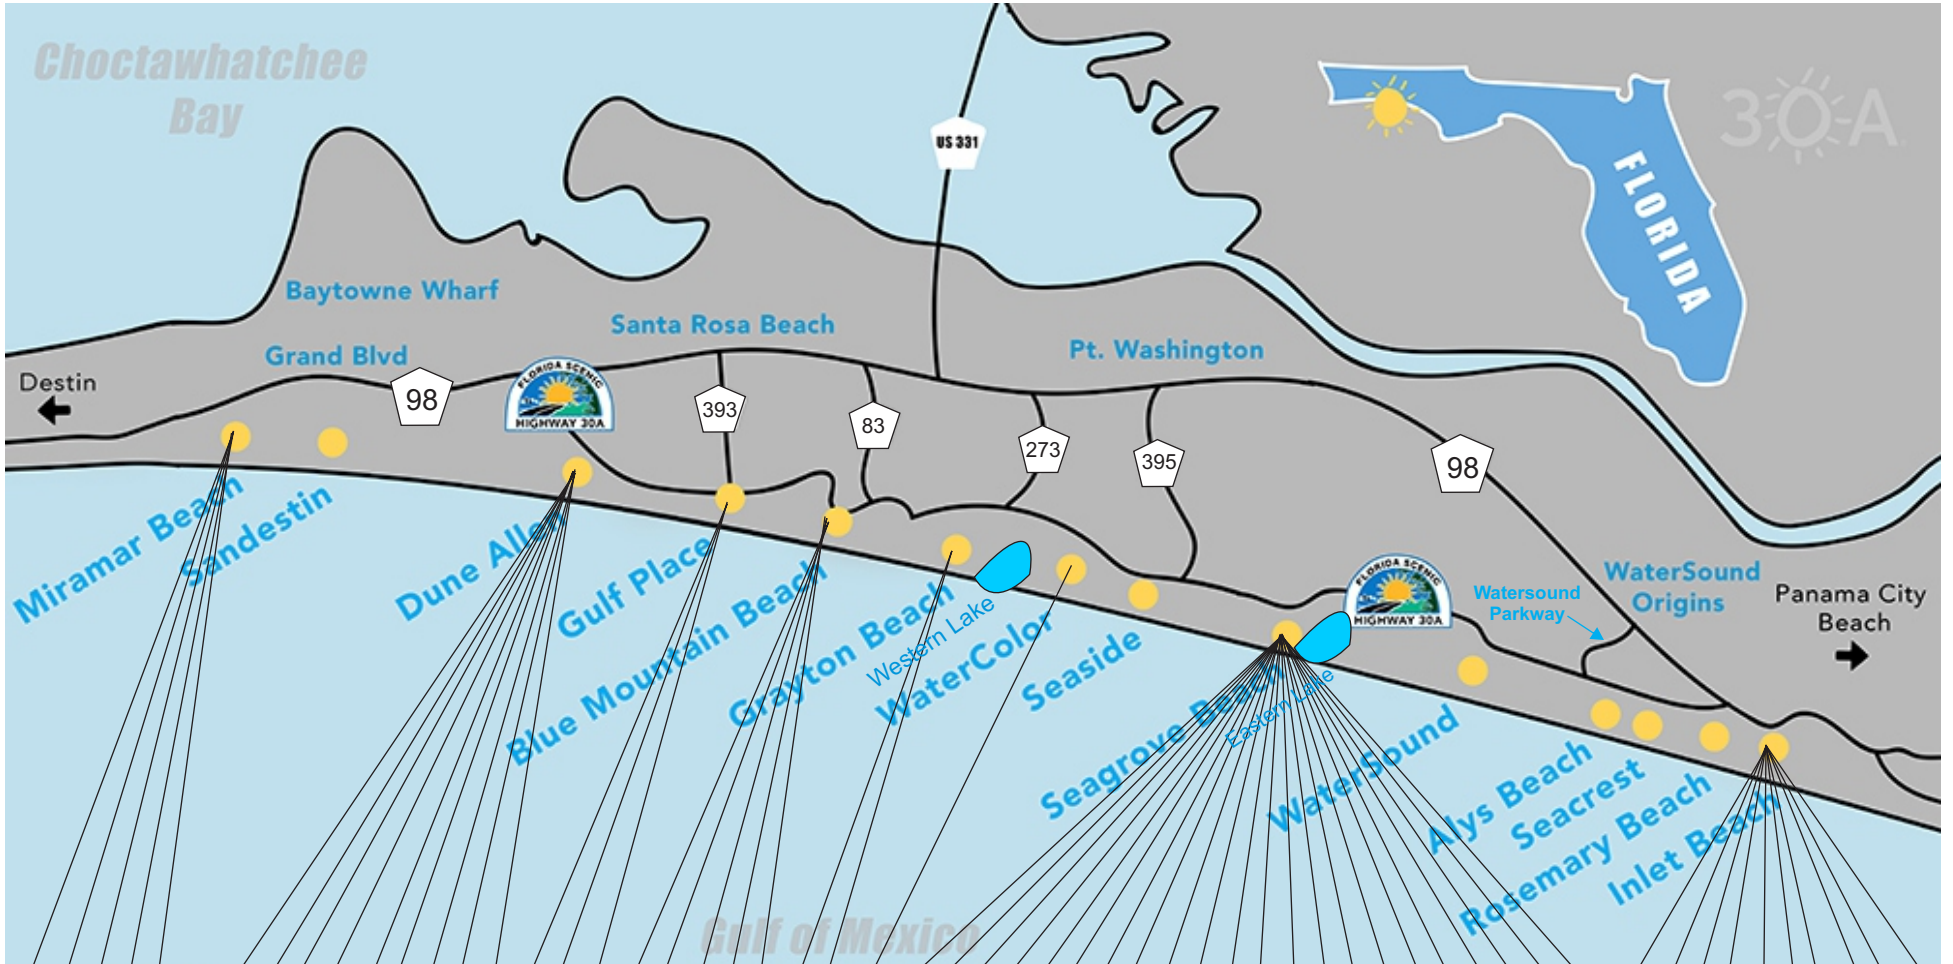

Choctawhatchee Bay

- #50 - Scenic Gulf Dr - 907 Scenic Gulf Dr - Miramar, FL
- #49a,b,c - Miramar Beach - Scenic Gulf Dr - Miramar, FL
- #48 - Geronimo St - 735 Scenic Gulf Dr - Miramar, FL
- #47 - Norwood - 132 Norwood Dr - Miramar, FL
- #46 - Open Gulf St - 213 Open Gulf St - Miramar, FL
- #45 - Sand Trap - 253 Sand Trap Rd - Miramar, FL
- TBD - Stallworth Preserve - 140 Stallworth Blvd - SRB, FL
- #44 - Beachhighlands - 363 Highland Ave - SRB, FL
- #43a - Bullard Rd - 177 Highland Ave - SRB, FL
- NEW - Dune Allen - Hwy 30A @ Stinky's - SRB, FL
- #43 - Dune Allen/Ft. Panic - 5753 W Co Hwy 30A - SRB, FL
- #42 - W. Allen Loop - 5605 W Co Hwy 30A - SRB, FL
- #41 - Lake Causeway - 5173 W Co Hwy 30A - SRB, FL
- TBD - Palms of Dune Allen E - 4295 W Co Hwy 30A - SRB, FL
- #40 - Palms of Dune Allen W - 4991 W Co Hwy 30A - SRB, FL
- #39 - Ed Walline - 4447 W Co Hwy 30A - SRB, FL
- #38a - Shellseekers Cove - 4201 W Co Hwy 30A - SRB, FL
- #38 - Spooky Lane - 92 E Spooky Lane - SRB, FL
- #37 - Gulfview Heights - 186 Gulfview Heights - SRB, FL
- #36 - Blue Mt - 2365 S. Hwy 83 - SRB, FL
- #35 - Gulfpoint Rd - 446 Blue Mt Rd. - SRB, FL
- #34 - Seagrade Rd - 590 Blue Mt Rd. - SRB, FL
- #33 - Blue Lake Rd - 726 Blue Mt Rd. - SRB, FL
- #32 - Ray's Multi Mtn - 125 Sandy Lane. - SRB, FL
- #31 - Grayton Dunes/Beach - 288 Garfield St. - SRB, FL
- #30 - Van Ness Butler - 1931 E Co Rd 30A. - SRB, FL
- #29 - Dogwood/Thyme - 2560 E Co Rd 30A. - SRB, FL
- #28 - Hickory - 2624 E Co Rd 30A. - SRB, FL
- #27 - Liveoak - 2670 E Co Rd 30A. - SRB, FL
- #26 - Nightcap - 2726 E Co Rd 30A. - SRB, FL
- #25 - Hwy 395 - 2790 E Co Rd 30A. - SRB, FL
- #24 - Holly - 2844 E Co Rd 30A. - SRB, FL
- #23 - Azalea/Camilla - 2920 E Co Rd 30A. - SRB, FL
- #22 - Gardenia - 3016 E Co Rd 30A. - SRB, FL
- #21 - Greenwood - 118 Montgomery St. - SRB, FL
- #20 - Andalusia - 52 S. Andalusia St. - SRB, FL
- #19 - Dothan - 276 Montgomery St. - SRB, FL
- #18 - San Juan - 3458 E. Co Hwy 30A. SRB, FL
- #17 - Santa Clara - 3468 E. Co Hwy 30A. SRB, FL
- #16a - Montigo Ave - 3512 E. Co Hwy 30A. SRB, FL
- #16 - Pelayo Ave - 3576 E. Co Hwy 30A. SRB, FL
- #15 - Campbell St - 3694 E. Co Hwy 30A. SRB, FL
- #14 - Beachwood Villas - 3874 E. Co Hwy 30A. SRB, FL
- #13 - One Seagrove Pl - 57 Seagrove Pl. SRB, FL
- #11 - Rams Gate - 679 Eastern Lake Rd SRB, FL
- #10 - Eastern Lake - 491 Eastern Lake Rd SRB, FL
- #9 - Sugar Dunes - 11 Beachside Dr SRB, FL
- #8 - Walton Dunes - 258 Beachfront Trail SRB, FL
- #7 - Gulf Lakes - 8040 E Co Hwy 30A. Inlet Beach, FL
- #6 - Seabreeze - 8286 E Co Hwy 30A. Inlet Beach, FL
- #5 - Seacrest - 8520 E Co Hwy 30A. Inlet Beach, FL
- #4 - Winston Lane - 118 Winston Ln. Inlet Beach, FL
- #3 - Wall Street - 264 S Wall St Inlet Beach, FL
- #2c - Inlet RBA West - 435 W Park Place Inlet Beach, FL
- #2b - Inlet RBA Central - 139 S Orange St Inlet Beach, FL
- #2a - Inlet RBA East - 118 West Park Pl. Inlet Beach, FL
- #1a - Phillip's Inlet Beach - 202 S. Walton Lakeshore Dr. Inlet, FL
- #1 - Lupine - 242 Walton Magnolia Ln. Inlet Beach, FL