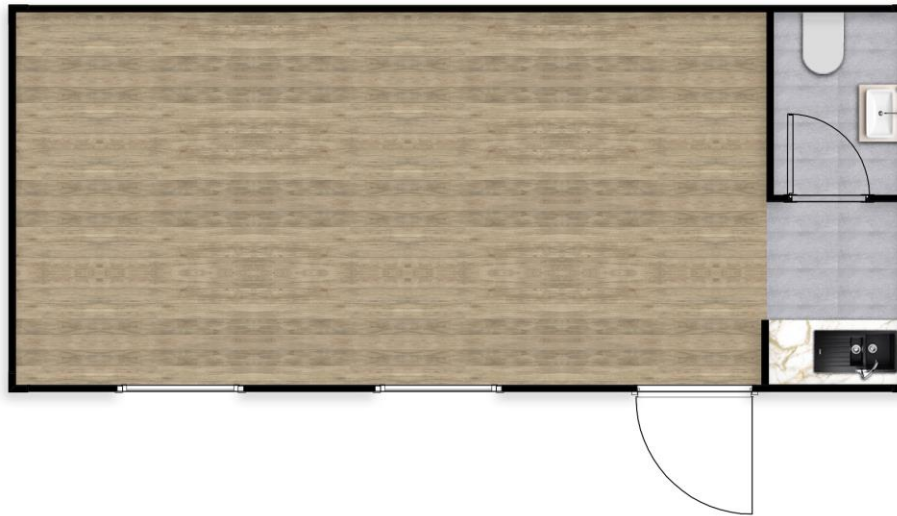

ST 204

3000mm x 7000mm Konteyner

3.00m X 7.00m