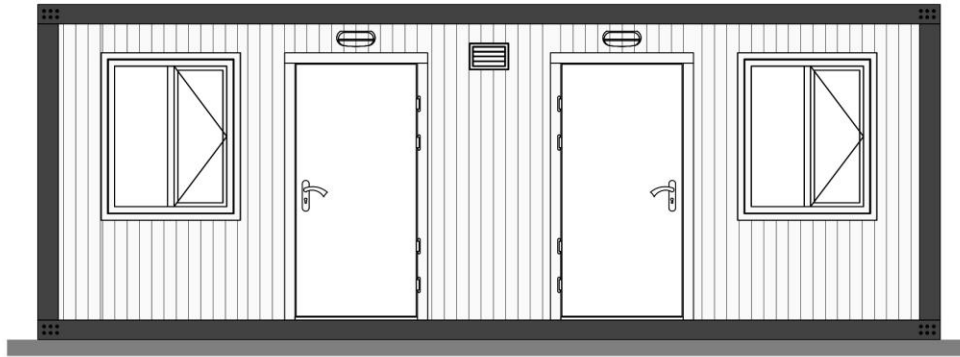

ST 303

3000mm x 7000mm Konteyner

3.00m X 7.00m