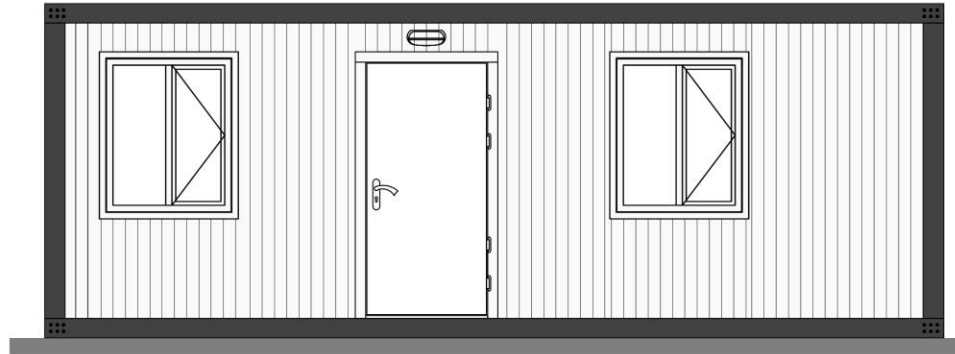

ST 202

3000mm x 7000mm Konteyner