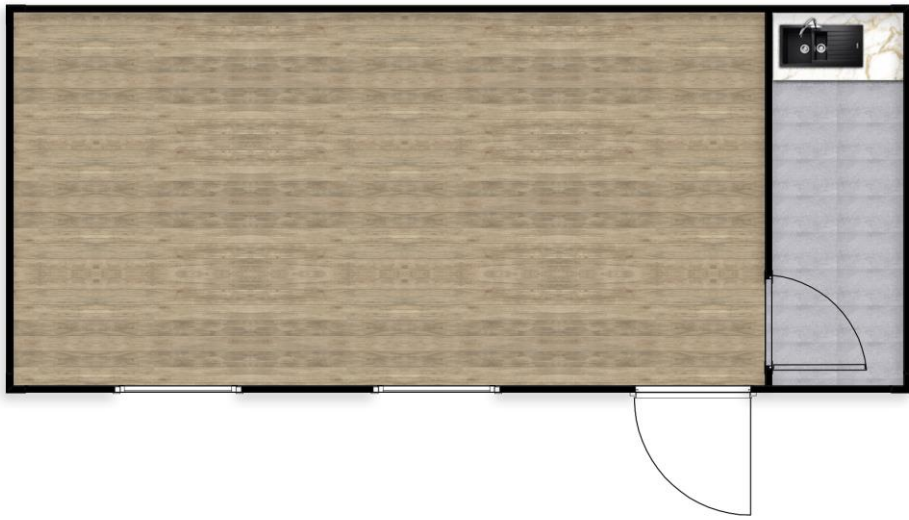

ST 203

3000mm x 7000mm Konteyner