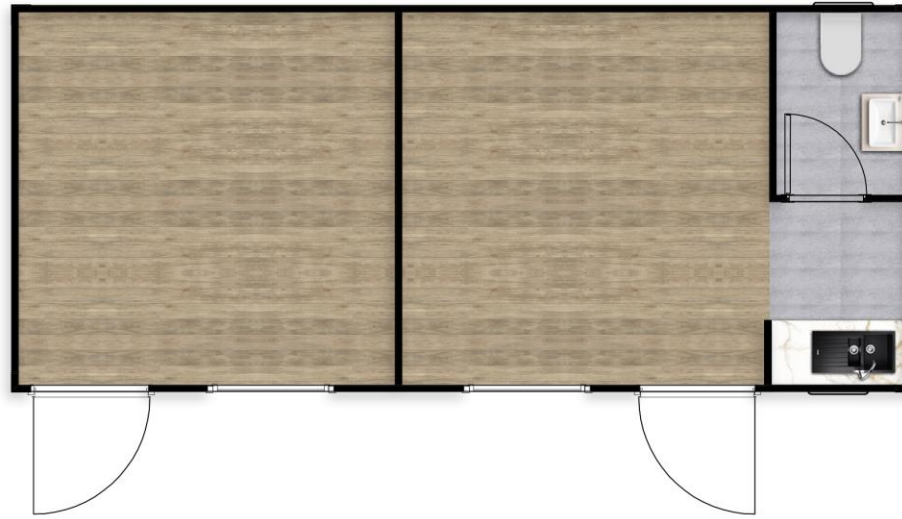

STEELUPRO

**Steelupro Standart Konteyner Katalogu
3.00m X 7.00m**

DÜNYANIN HER YERİNDE

STEELUPRO

Kalite

Sürdürülebilirlik

KALİTESİYLE

Planlama

ST 303

3000mm x 7000mm Konteyner

3.00m X 7.00m

ST 304

3000mm x 7000mm Konteyner

3.00m X 7.00m

ST 305

3000mm x 7000mm Konteyner