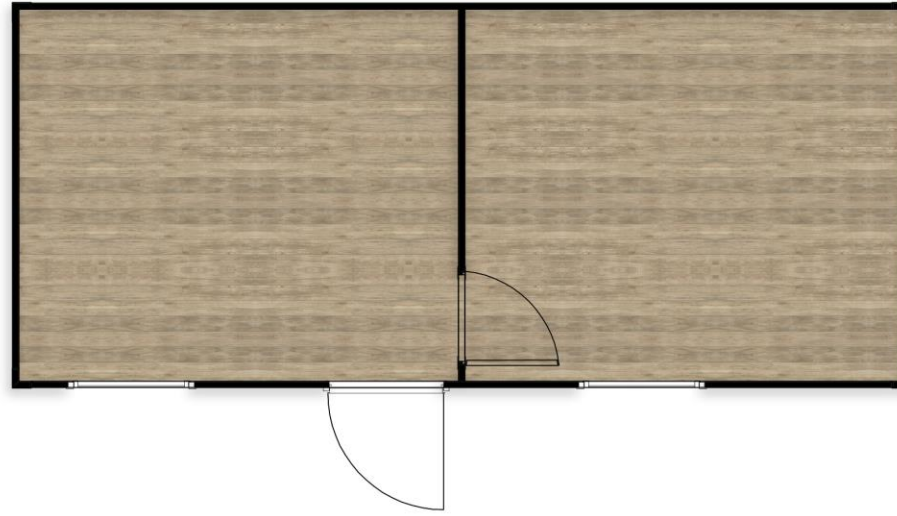

ST 202

3000mm x 7000mm Konteyner