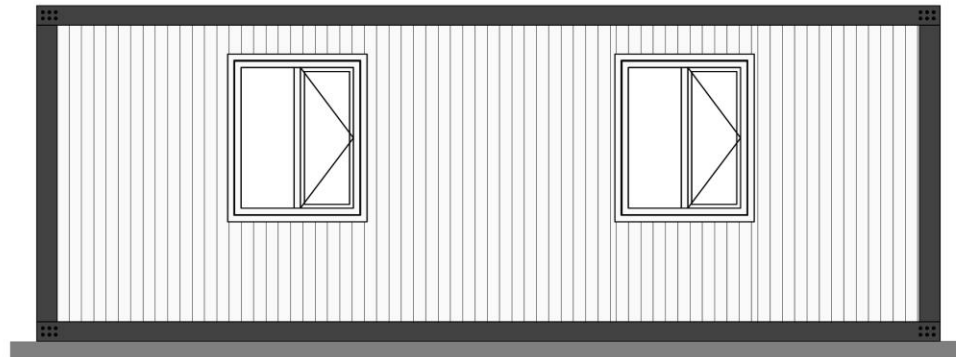

ST 103

3000mm x 7000mm Konteyner

3.00m X 7.00m