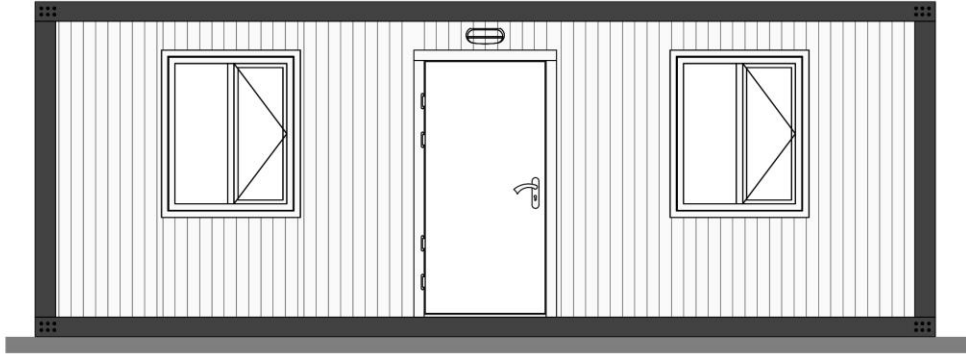

ST 305

3000mm x 7000mm Konteyner

3.00m X 7.00m