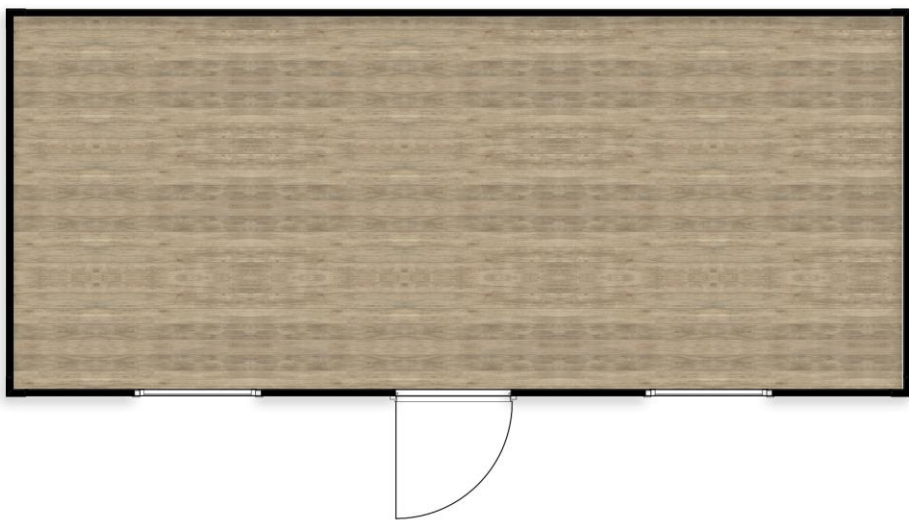

STEELUPRO

**Steelupro Standart Konteyner Katalogu
3.00m X 7.00m**

DÜNYANIN HER YERİNDE

STEELUPRO

Kalite

Sürdürülebilirlik

KALİTESİYLE

Planlama

Ekonomik

Güvenilirlik

Estetik-Tasarım

STEELUPRO

ST 101

3000mm x 7000mm Konteyner

3.00m X 7.00m

ST 102

3000mm x 7000mm Konteyner

3.00m X 7.00m

ST 103

3000mm x 7000mm Konteyner

3.00m X 7.00m

ST 201

3000mm x 7000mm Konteyner

3.00m X 7.00m