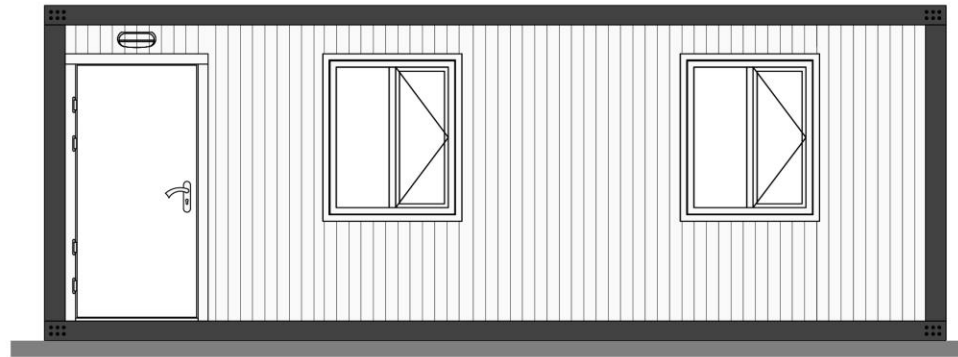

STEELUPRO

**Steelupro Standart Konteyner Katalogu
3.00m X 7.00m**

DÜNYANIN HER YERİNDE

STEELUPRO

Kalite

Sürdürülebilirlik

KALİTESİYLE

Planlama

Ekonomik

Güvenilirlik

Estetik-Tasarım

STEELUPRO

ST 101

3000mm x 7000mm Konteyner

3.00m X 7.00m

ST 102