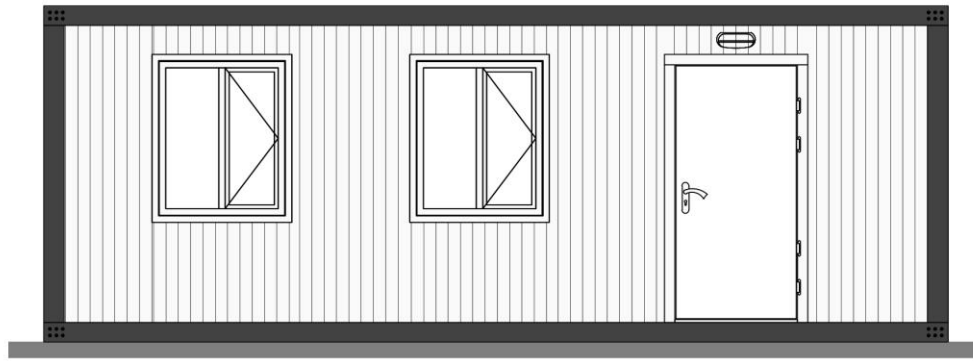

ST 203

3000mm x 7000mm Konteyner