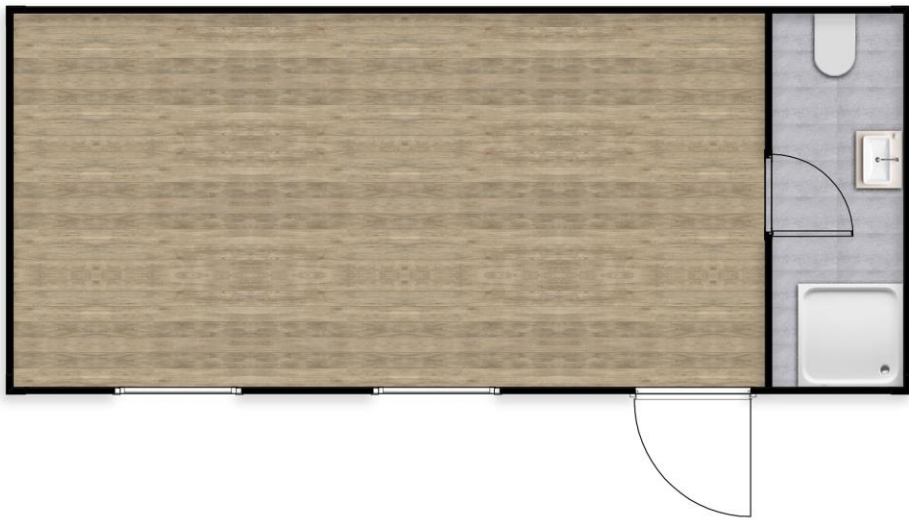

ST 205

3000mm x 7000mm Konteyner

3.00m X 7.00m