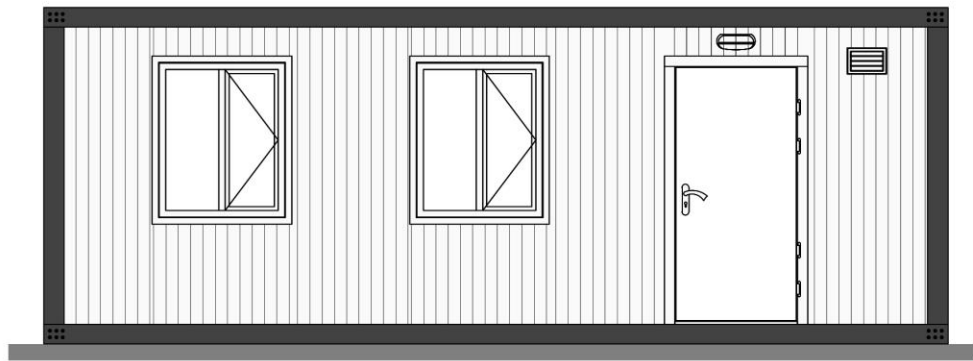

ST 205

3000mm x 7000mm Konteyner

3.00m X 7.00m