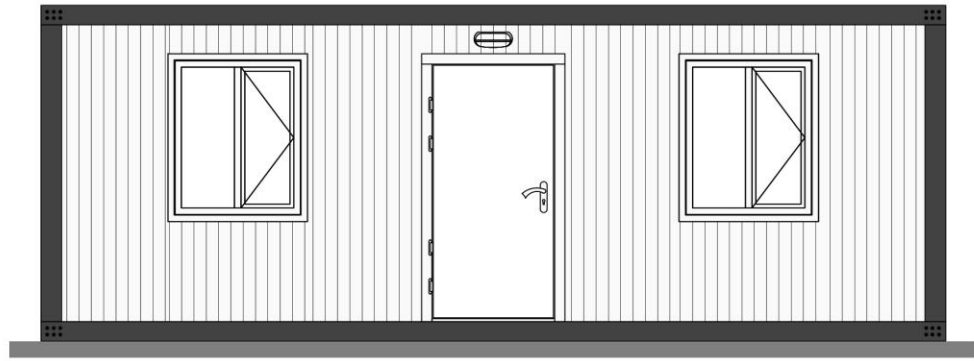

ST 301

3000mm x 7000mm Konteyner

3.00m X 7.00m