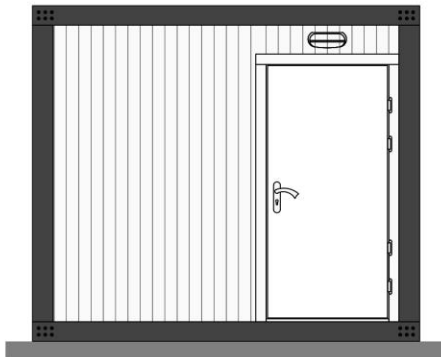

ST 103

3000mm x 7000mm Konteyner

3.00m X 7.00m