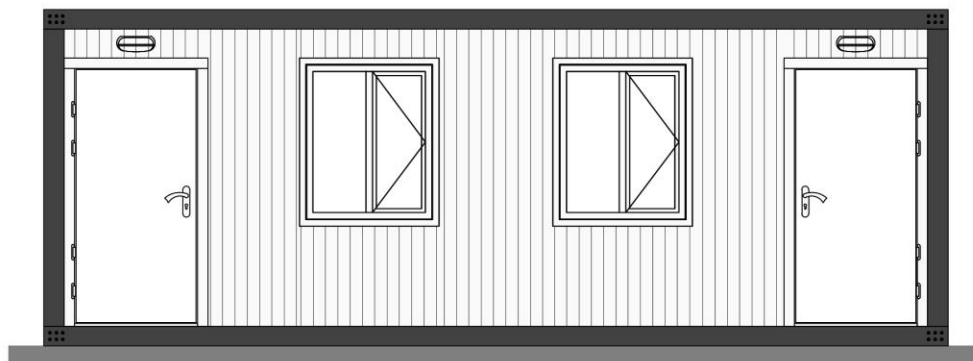

ST 201

3000mm x 7000mm Konteyner

3.00m X 7.00m