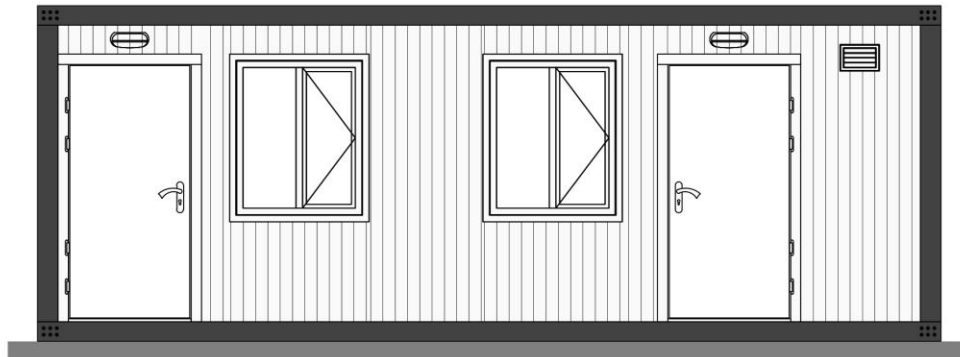

ST 304

3000mm x 7000mm Konteyner

3.00m X 7.00m