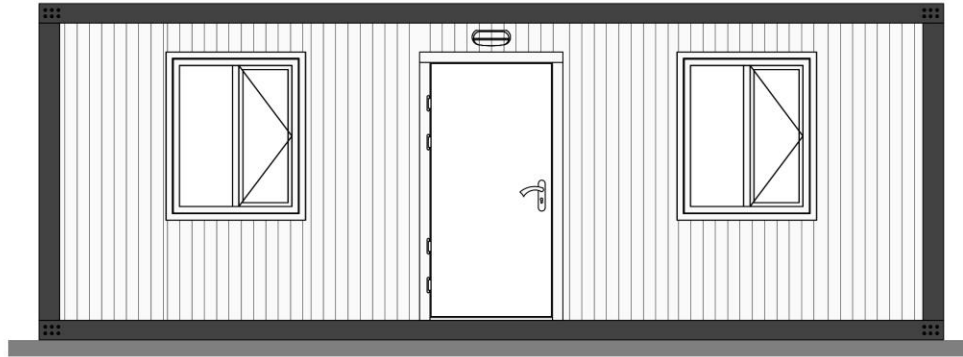

ST 302

3000mm x 7000mm Konteyner

3.00m X 7.00m