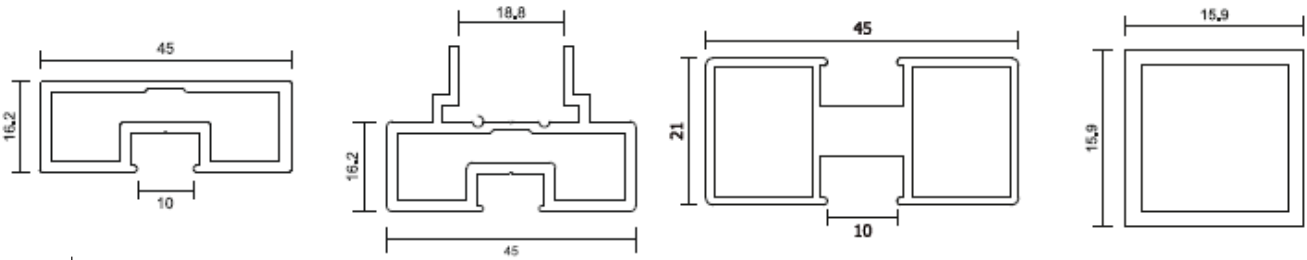

SLIM PARTITION SERIES

H.S.N. CODE 83024900/76041039

SSI 654(E)

SLIM DOOR PARTITION ALUMINUM SECTION - 3 METER

Side Aluminum Profile	Black - 4350/-	Br. Gold - 5000/-
Top & Bottom Profile	Black - 5000/-	Br. Gold - 5750/-
Divider Aluminum Profile	Black - 4150/-	Br. Gold - 4900/-
Decorative Pipe Profile	Black - 2150/-	Br. Gold - 2500/-