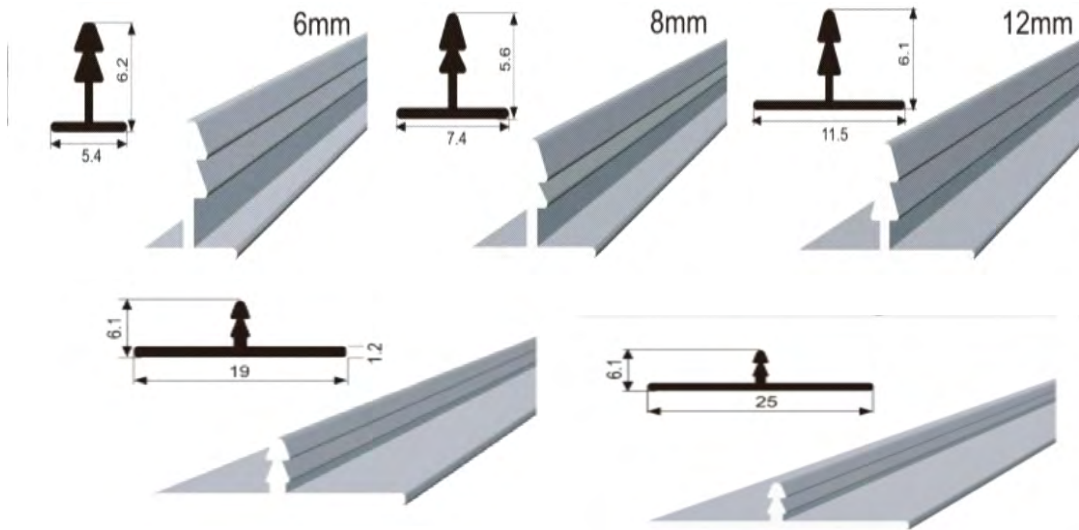

ALUMINUM SERIES

H.S.N. CODE 76041020

SSI 486

ALUMINUM INLAY PROFILE (3 Meter)

	Chrome	SS Brush	Rose Gold	Matt Black	Glossy Gold
6mm	190/-	225/-	225/-	225/-	250/-
8mm	220/-	260/-	260/-	260/-	280/-
12mm	260/-	340/-	340/-	340/-	375/-
19mm	600/-	675/-	675/-	675/-	700/-
25mm	650/-	775/-	775/-	775/-	775/-