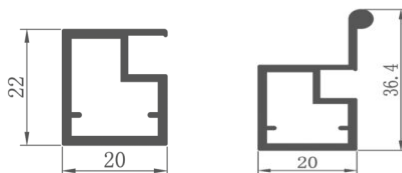

ALUMINUM SERIES

H.S.N. CODE 76041039

SSI 595(A)

25MM SLIM PROFILE OPENABLE WARDROBE

	Frame	Handle Frame	Centre Handle Frame
Matt Black	2500/-	3100/-	3450/-
Brush Gold	2700/-	3300/-	3650/-
Rose Gold	2700/-	3300/-	3650/-