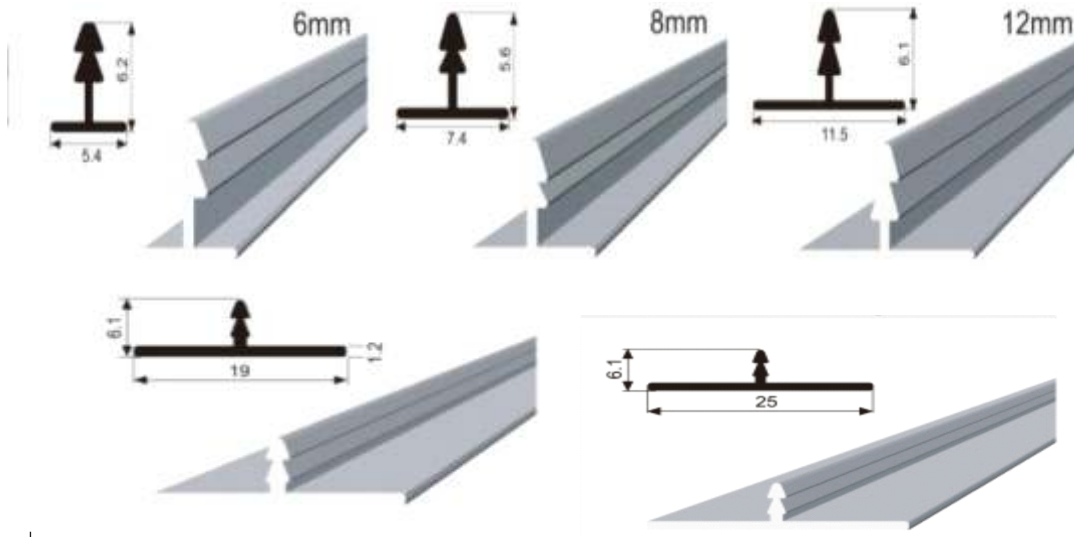

ALUMINUM SERIES

H.S.N. CODE 76041020

SSI 486

ALUMINUM INLAY PROFILE (3 Meter)

	Chrome	SS Brush	Rose Gold	Matt Black	Glossy Gold
6mm	190/-	225/-	225/-	225/-	250/-
8mm	220/-	260/-	260/-	260/-	280/-
12mm	260/-	340/-	340/-	340/-	375/-
19mm	600/-	675/-	675/-	675/-	700/-
25mm	650/-	775/-	775/-	775/-	775/-