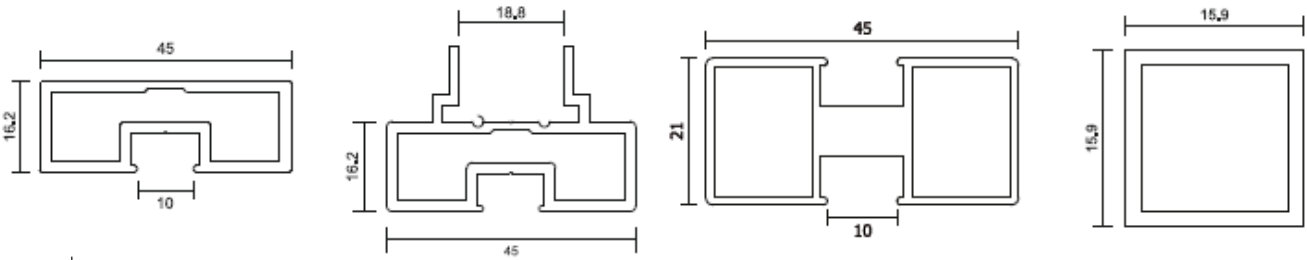

SLIM PARTITION SERIES

H.S.N. CODE 83024900/76041039

SSI 654(E)

SLIM DOOR PARTITION ALUMINUM SECTION - 3 METER

Side Aluminum Profile	Black - 4350/-	Br. Gold - 5000/-
Top & Bottom Profile	Black - 5000/-	Br. Gold - 5750/-
Divider Aluminum Profile	Black - 4150/-	Br. Gold - 4900/-
Decorative Pipe Profile	Black - 2150/-	Br. Gold - 2500/-