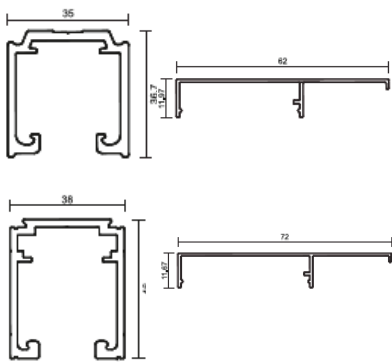

Color-4' x 3.5' x 2.75mm	
Matt Satin	850/-
Black	1000/-
Brush Gold	1200/-

SLIM PARTITION SERIES

H.S.N. CODE 83024900/76041039

SSI 654(E)

SLIM DOOR PARTITION ALUMINUM SECTION - 3 METER

Side Aluminum Profile	Black - 4350/-	Br. Gold - 5000/-
Top & Bottom Profile	Black - 5000/-	Br. Gold - 5750/-
Divider Aluminum Profile	Black - 4150/-	Br. Gold - 4900/-
Decorative Pipe Profile	Black - 2150/-	Br. Gold - 2500/-