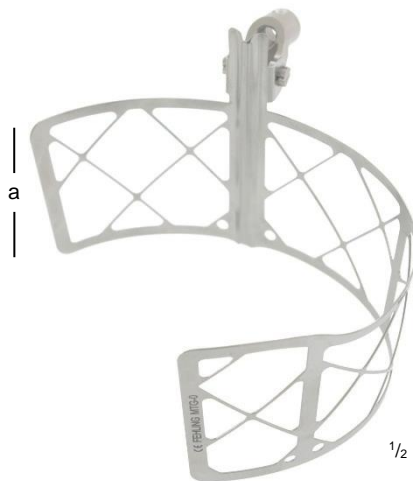

MICS MV SUPERFLEX
MICS MK SUPERFLEX

ATRIAL RETRACTOR
ATRIALER RETRAKTOR

*exemplary configuration
Konfigurationsbeispiel*

MICS MV SUPERFLEX Atrial Retractor
MICS MK SUPERFLEX Atrialer Retraktor

SIZE a GRÖSSE a	
30,0 mm	MTG-0
37,5 mm	MTG-1
45,0 mm	MTG-2

*exemplary configuration
Konfigurationsbeispiel*

ACCESSORIES / ZUBEHÖR

Blade guide for instruments of mv-exposure /
Hakenführung für Instrumente der MK-Darstellung
MRN-3A

Fixation clamp f. MTG-*atrial retractor /
Fixierklemme für MTG-*Vorhofretraktor
MTI-9

Johns-Hopkins applying forceps /
Johns-Hopkins Anlegezange
DBC-4

CONCEPT Instrument attachment /
CONCEPT Instrumenten-Halterung
EET-7

Catalogue / Katalog 11/17

OR-table adapting clamp /
OP-Tisch Halteklau
EEK-1F