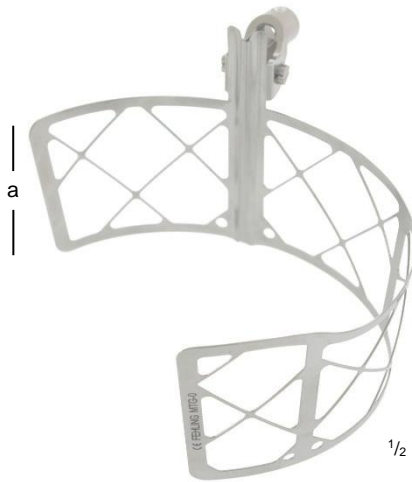

MICS MV SUPERFLEX  
MICS MK SUPERFLEX

ATRIAL RETRACTOR  
ATRIALER RETRAKTOR

*exemplary configuration  
Konfigurationsbeispiel*

MICS MV SUPERFLEX Atrial Retractor  
MICS MK SUPERFKEX Atrialer Retraktor

SIZE a GRÖSSE a	
30,0 mm	MTG-0
37,5 mm	MTG-1
45,0 mm	MTG-2

*exemplary configuration  
Konfigurationsbeispiel*

**ACCESSORIES / ZUBEHÖR**

Blade guide for instruments of mv-exposure /  
Hakenführung für Instrumente der MK-Darstellung  
**MRN-3A**

Fixation clamp f. MTG-\*atrial retractor /  
Fixierklemme für MTG-\*Vorhofretraktor  
**MTI-9**

Johns-Hopkins applying forceps /  
Johns-Hopkins Anlegezange  
**DBC-4**

CONCEPT Instrument attachment /  
CONCEPT Instrumenten-Halterung  
**EEP-7**

*Catalogue / Katalog 11/17*

OR-table adapting clamp /  
OP-Tisch Halteklau  
**EEK-1F**