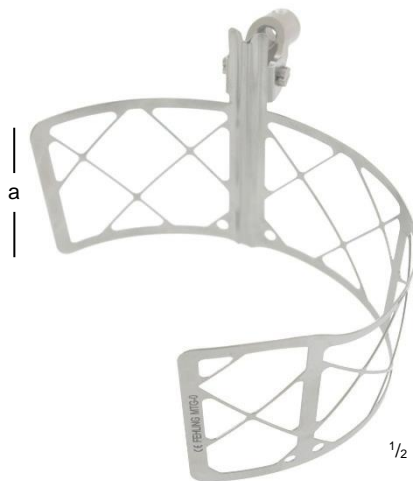

MICS MV SUPERFLEX  
MICS MK SUPERFLEX

ATRIAL RETRACTOR  
ATRIALER RETRAKTOR

*exemplary configuration  
Konfigurationsbeispiel*

MICS MV SUPERFLEX Atrial Retractor  
MICS MK SUPERFLEX Atrialer Retraktor

SIZE a GRÖSSE a	
30,0 mm	MTG-0
37,5 mm	MTG-1
45,0 mm	MTG-2

#### ACCESSORIES / ZUBEHÖR

Blade guide for instruments of mv-exposure /  
Hakenführung für Instrumente der MK-Darstellung  
**MRN-3A**

Fixation clamp f. MTG-\*atrial retractor /  
Fixierklemme für MTG-\*Vorhofretraktor  
**MTI-9**

Johns-Hopkins applying forceps /  
Johns-Hopkins Anlegezange  
**DBC-4**

CONCEPT Instrument attachment /  
CONCEPT Instrumenten-Halterung  
**EET-7**

*Catalogue / Katalog 11/17*

OR-table adapting clamp /  
OP-Tisch Halteklau  
**EEK-1F**