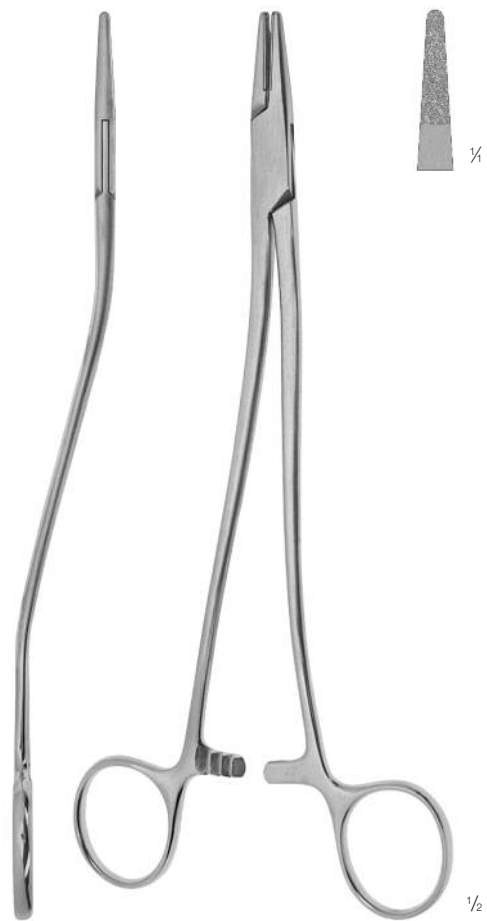

WERTHEIM

LENGTH LÄNGE	PLASMA <i>max. 2x0</i>	TC <i>max. 1x0</i>
240 mm	KOS-1	KAV-4
275 mm	KOS-2	KAV-5

LENGTH LÄNGE	PLASMA <i>max. 2x0</i>	TC <i>max. 1x0</i>
200 mm	KOS-3	KBG-1
240 mm	KOS-4	KBG-2
300 mm	KOS-5	KBG-0