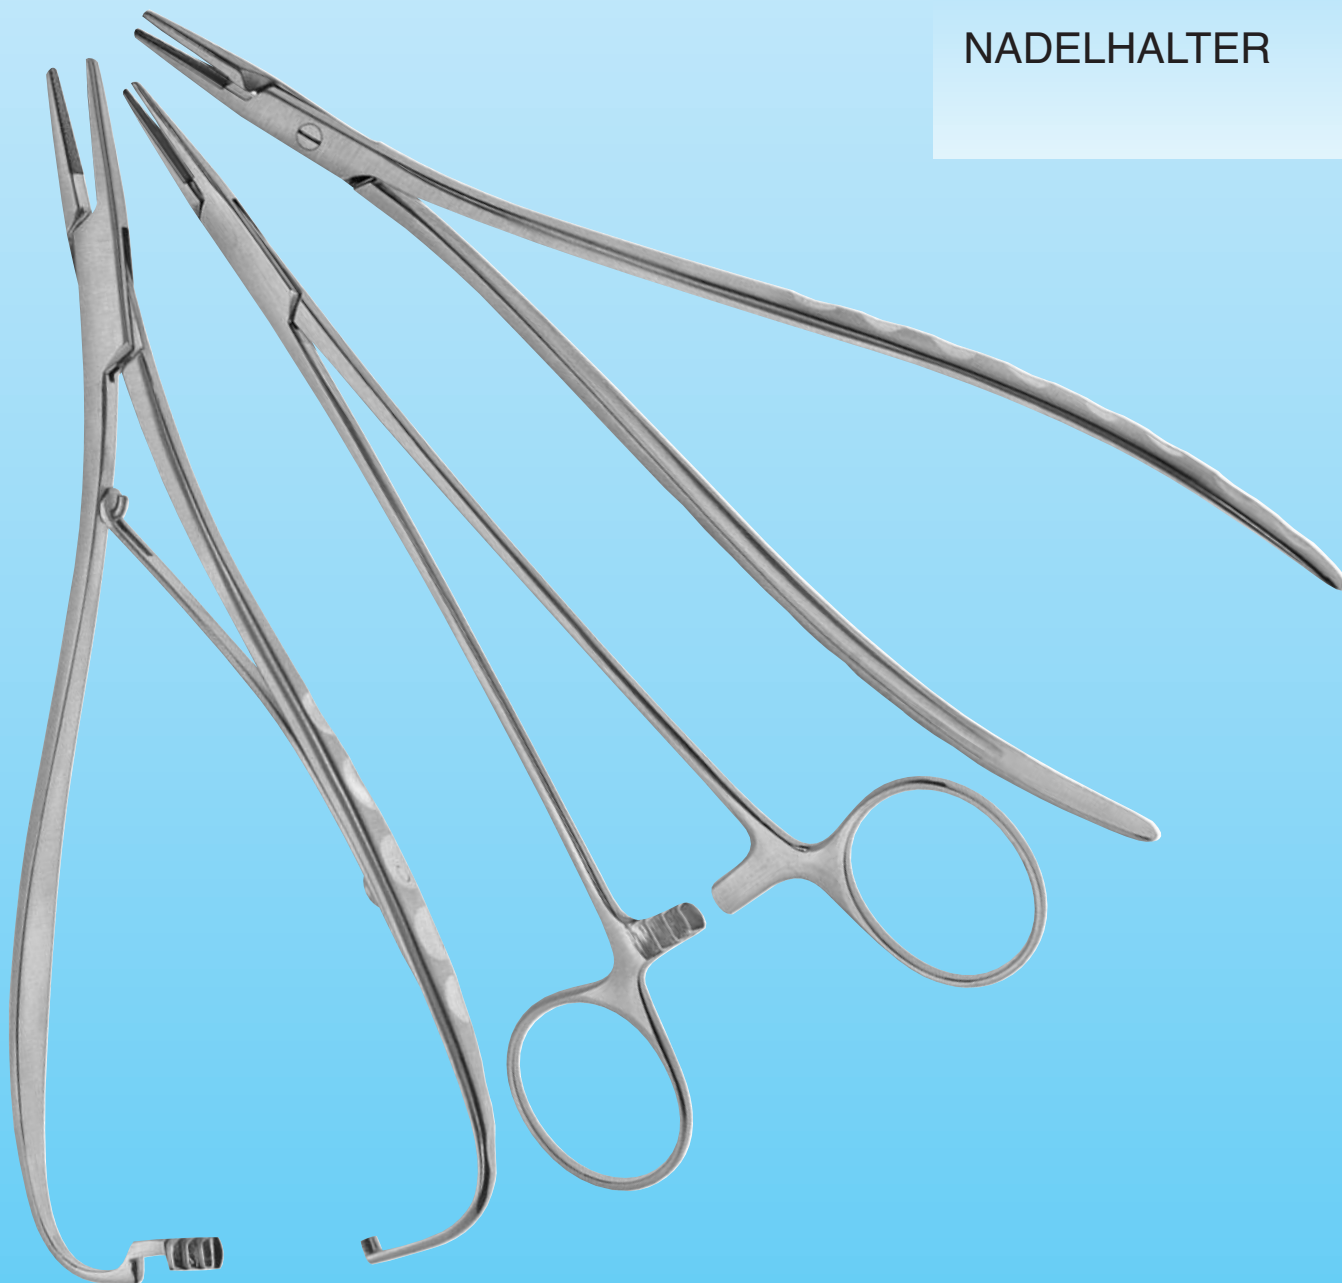

*FEHLING...*

*... THE DIFFERENCE*

5

NEEDLE HOLDERS

NADELHALTER

**FEHLING**  
**INSTRUMENTS**

Hanauer Landstraße 7A · 63791 Karlstein/Germany · [www.fehling-instruments.de](http://www.fehling-instruments.de)

+49 (0) 61 88 - 95 74.40

+49 (0) 61 88 - 95 74.45

[info@fehling-instruments.de](mailto:info@fehling-instruments.de)

TCM  
VASCULAR

LENGTH LÄNGE	STEEL STAHL	TITANIUM TITAN
125 mm	KKA-1	KKB-1
145 mm	KKA-2	KKB-2
175 mm	KKA-3	KKB-3
200 mm	KKA-4	KKB-4
225 mm	KKA-5	KKB-5

PLASMA  
MIKRO-RYDER

LENGTH LÄNGE	STRAIGHT GERADE	CURVED GEBOGEN
130 mm	KOR-0	
150 mm	KOR-2	
180 mm	KOR-4	KOR-5
200 mm	KOR-6	
230 mm	KOR-8	KOR-9

**PLEASE FIND MICRO NEEDLE HOLDERS IN CATALOGUE No. 1  
MIKRONADELHALTER FINDEN SIE IN KATALOG Nr. 1**