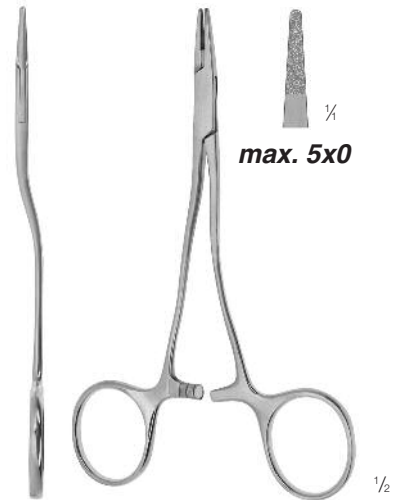

PLASMA  
MIKRO-RYDER

LENGTH LÄNGE	STRAIGHT GERADE	CURVED GEBOGEN
130 mm	KOR-0	
150 mm	KOR-2	
180 mm	KOR-4	KOR-5
200 mm	KOR-6	
230 mm	KOR-8	KOR-9

**PLEASE FIND MICRO NEEDLE HOLDERS IN CATALOGUE No. 1  
MIKRONADELHALTER FINDEN SIE IN KATALOG Nr. 1**

PLASMA  
EUPHRATE

**max. 5x0**

LENGTH LÄNGE	STRAIGHT GERADE
150 mm	KKD-1
175 mm	KKD-2
200 mm	KKD-3
230 mm	KKD-4

PLASMA  
CRILE

150 mm  
KOH-3

**max. 4x0**

PLASMA  
DERF

120 mm  
KOH-6

**max. 4x0**

PLASMA  
HALSEY

130 mm  
KOH-2

**max. 4x0**

PLASMA  
KILNER

135 mm  
KOH-4

**max. 5x0**

DE BAKEY