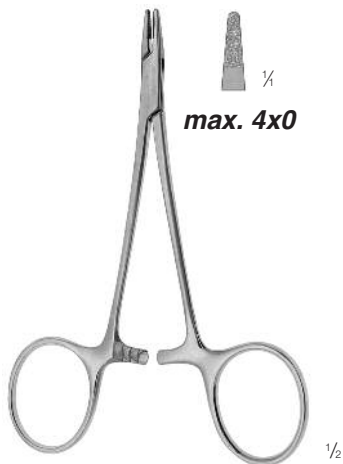

PLASMA  
MIKRO-RYDER

LENGTH LÄNGE	STRAIGHT GERADE	CURVED GEBOGEN
130 mm	KOR-0	
150 mm	KOR-2	
180 mm	KOR-4	KOR-5
200 mm	KOR-6	
230 mm	KOR-8	KOR-9

**PLEASE FIND MICRO NEEDLE HOLDERS IN CATALOGUE No. 1  
MIKRONADELHALTER FINDEN SIE IN KATALOG Nr. 1**

PLASMA  
EUPHRATE

**max. 5x0**

LENGTH LÄNGE	STRAIGHT GERADE
150 mm	KKD-1
175 mm	KKD-2
200 mm	KKD-3
230 mm	KKD-4

PLASMA  
CRILE

150 mm  
KOH-3

**max. 4x0**

PLASMA  
DERF

120 mm  
KOH-6

**max. 4x0**

PLASMA  
HALSEY

130 mm  
KOH-2

**max. 4x0**

PLASMA  
KILNER

135 mm  
KOH-4

**max. 5x0**

DE BAKEY