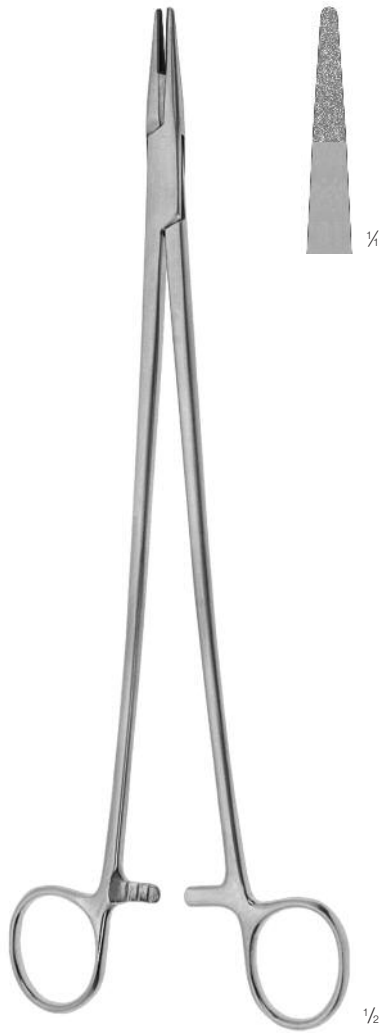

PLASMA  
MIKRO-RYDER

LENGTH LÄNGE	STRAIGHT GERADE	CURVED GEBOGEN
130 mm	KOR-0	
150 mm	KOR-2	
180 mm	KOR-4	KOR-5
200 mm	KOR-6	
230 mm	KOR-8	KOR-9

**PLEASE FIND MICRO NEEDLE HOLDERS IN CATALOGUE No. 1  
MIKRONADELHALTER FINDEN SIE IN KATALOG Nr. 1**

PLASMA  
EUPHRATE

**max. 5x0**

LENGTH LÄNGE	STRAIGHT GERADE
150 mm	KKD-1
175 mm	KKD-2
200 mm	KKD-3
230 mm	KKD-4

PLASMA  
CRILE

150 mm  
KOH-3

**max. 4x0**

PLASMA  
DERF

120 mm  
KOH-6

**max. 4x0**

PLASMA  
HALSEY

130 mm  
KOH-2

**max. 4x0**

PLASMA  
KILNER

135 mm  
KOH-4

**max. 5x0**

DE BAKEY

LENGTH LÄNGE	PLASMA <i>max. 4x0</i>	TC <i>max. 4x0</i>
165 mm	KOG-1	KAG-8
180 mm	KOG-2	KAG-9
200 mm	KOG-3	KAH-1
230 mm	KOG-4	KAH-2
260 mm	KOG-5	KAH-3
310 mm	KOG-6	KAH-4

MAYO-HEGAR

LENGTH LÄNGE	STANDARD		STRONG PATTERNS STARKE MODELLE	
	PLASMA <i>max. 2x0</i>	TC <i>max. 1x0</i>	PLASMA <i>max. 1x0</i>	TC <i>unlim.</i>
150 mm	KOF-1	KAP-4		
160 mm	KOF-2	KAP-5		
180 mm	KOF-3	KAP-6		KAL-0
200 mm	KOF-4	KAP-7	KOF-8	KAL-6
240 mm	KOF-5	KAP-8	KOF-9	KCP-5
260 mm	KOF-6	KAP-9		
300 mm	KOF-7	KAR-1		KCP-0