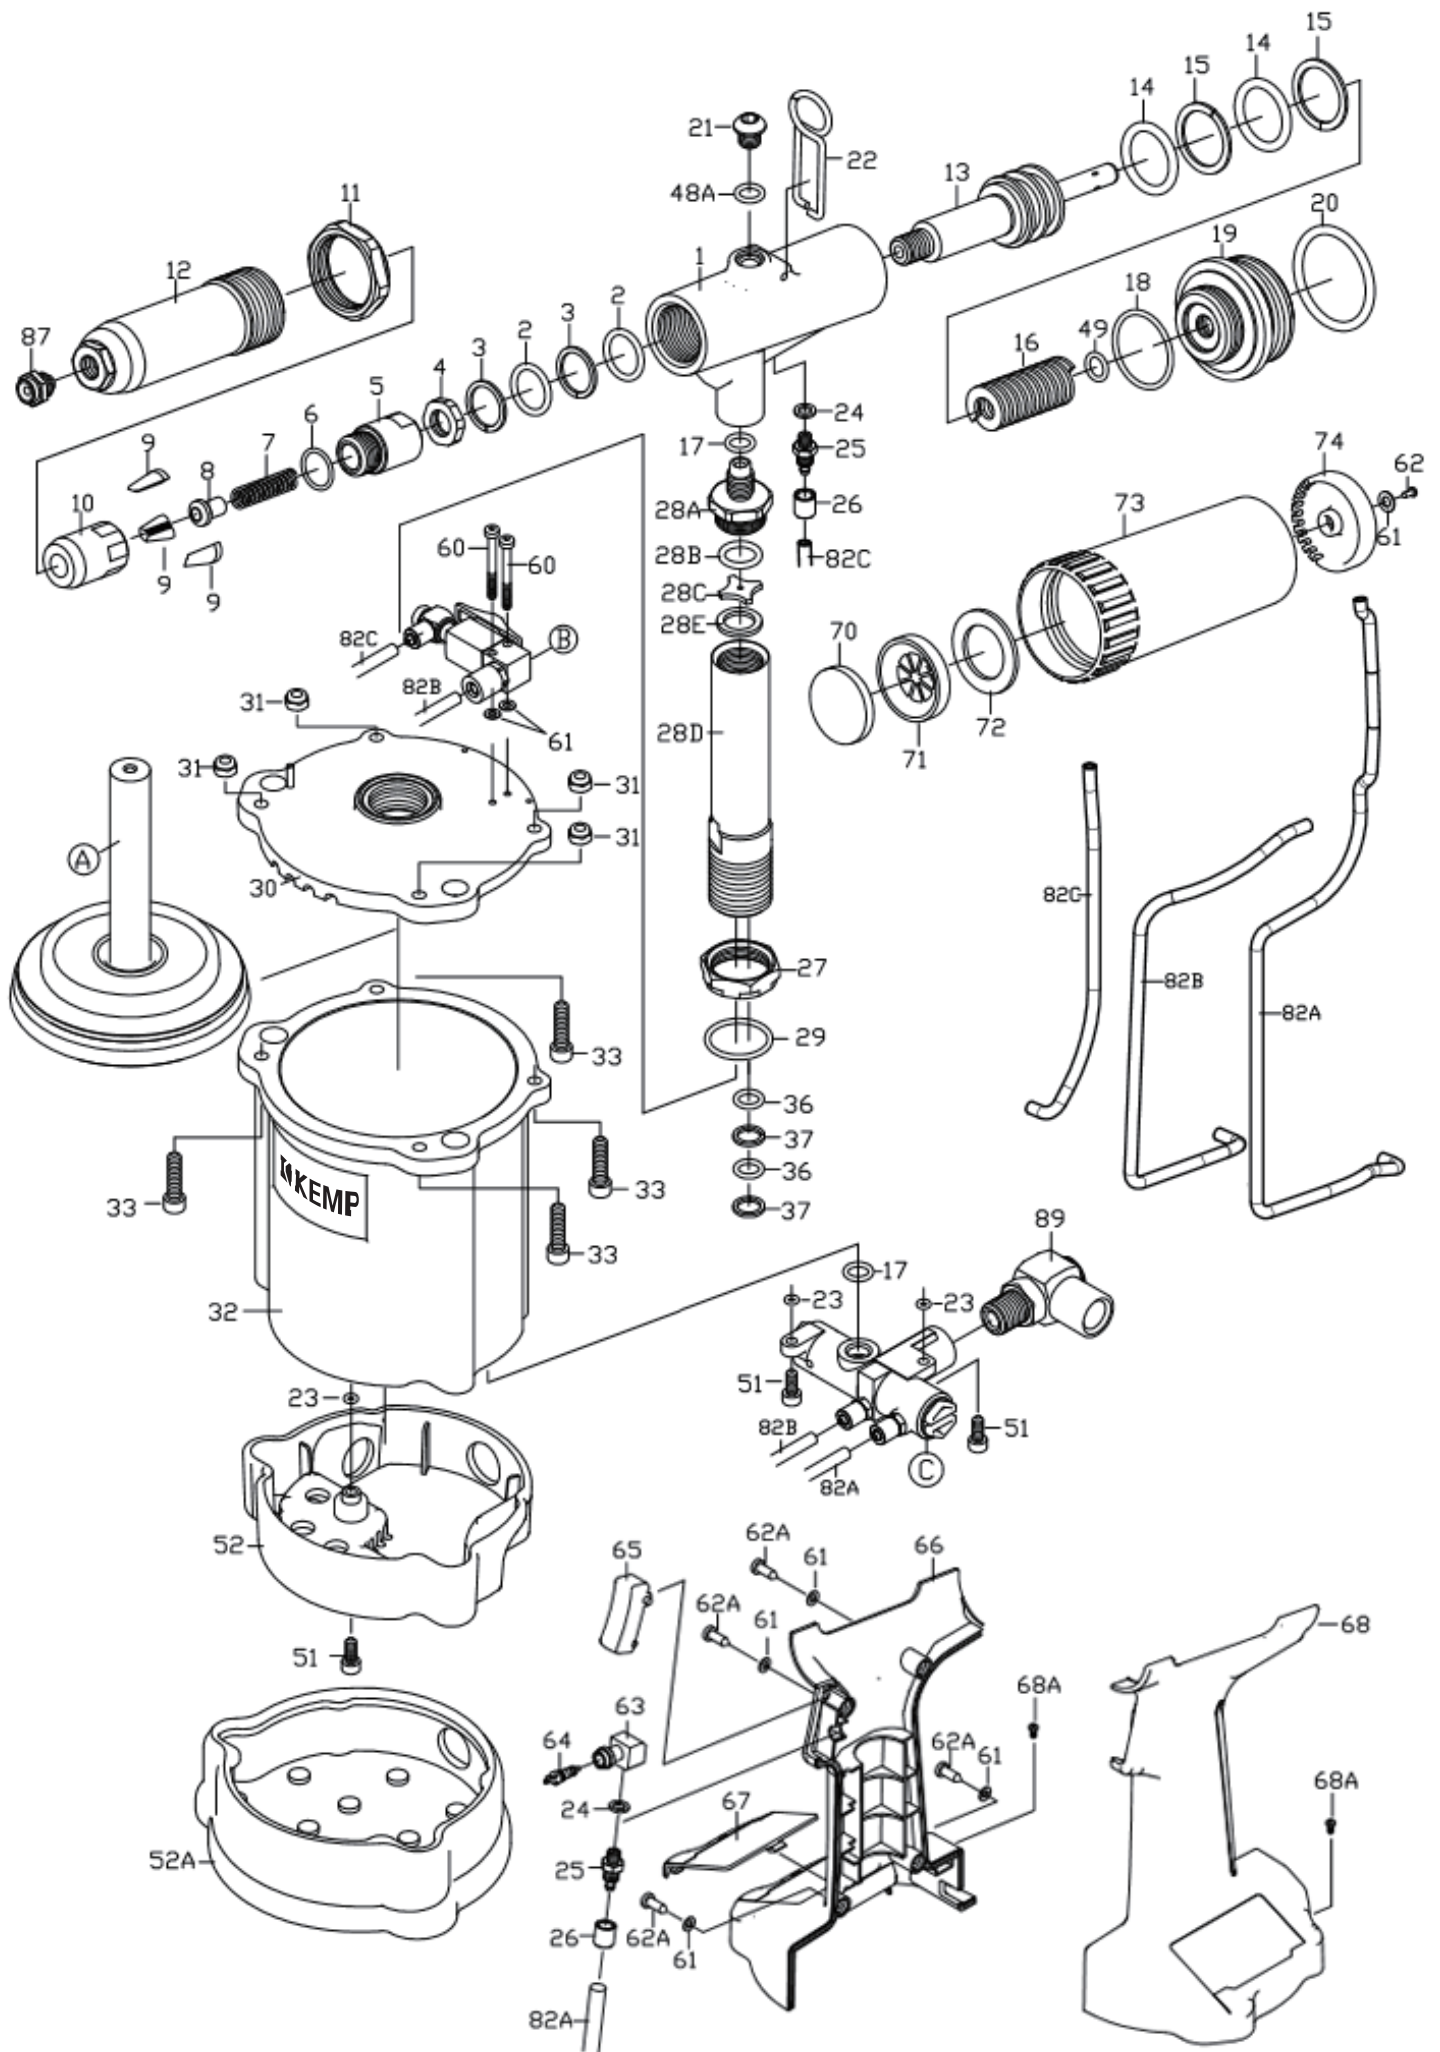

-SELF VACUUM

NO.	PART NO.	DESCRIPTION	Qty	NO.	PART NO.	DESCRIPTION	Qty	NO.	PART NO.	DESCRIPTION	Qty
1	141 10 607 001	Hydraulic Section	1	28E	141 10 607 528	Washer	1	59	141 10 607 059	Vacuum Switch	1
2	141 10 607 002	O-RING	2	29	141 10 607 029	O-RING	1	60	141 10 607 060	Set Screw	2
3	141 10 607 003	Back-Up Ring	2	30	141 10 607 030	Upper Cover	1	61	141 10 607 061	Washer	7
4	141 10 607 004	Nut	1	31	141 10 607 031	Nut	4	62	141 10 607 062	Screw	1
5	141 10 607 005	Jaw Housing Coupler (for Blind Rivet)	1	32	141 10 607 032	Air Cylinder Body	1	62A	141 10 607 262	Set Screw	4
6	141 10 607 006	O-RING	1	33	141 10 607 033	Set Screw	4	63	141 10 607 063	Valve Body	1
7	141 10 607 007	Spring	1	36	141 10 607 036	O-RING	2	64	141 10 607 064	Bleeding Valve	1
8	141 10 607 008	Jaw Pusher	1	37	141 10 607 037	Back-Up Ring	2	65	141 10 607 065	Trigger	1
9	141 10 607 009	Jaw	3	40	141 10 607 040	Plunger Rod	1	66	141 10 607 066	Plastic Grip-Right	1
10	141 10 607 010	Jaw Housing	1	41	141 10 607 041	Bumper Ring	1	67	141 10 607 067	Battery Cap	1
11	141 10 607 011	Lock Nut	1	42A	141 10 607 042	Front Head Disc A	1	68	141 10 607 068	Plastic Grip-Left	1
12	141 10 607 012	Head(for Blind Rivet)	1	42B	141 10 607 242	Front Head Disc B	1	68A	141 10 607 268	Set Screw	2
13	141 10 607 013	Hydraulic Plunger (5.6mm ID)	1	43	141 10 607 043	Packing Ring	1	70	141 10 607 070	Silencer	1
14	141 10 607 014	O-RING	2	44	141 10 607 044	Lower Plate	1	71	141 10 607 071	Muffler Seat	1
15	141 10 607 015	Back-Up Ring	2	45	141 10 607 045	Valve Case	1	72	141 10 607 072	Silencer	1
16	141 10 607 016	Return Spring	1	46	141 10 607 046	O-RING	2	73	141 10 607 073	Mandrel Collector	1
17	141 10 607 017	O-RING	2	47	141 10 607 047	Valve Stem	1	74	141 10 607 074	Muffler Cap	1
18	141 10 607 018	O-RING	1	48	141 10 607 048	O-RING	1	75	141 10 607 075	Deflector	1
19	141 10 607 019	Rear Gland	1	48A	141 10 607 248	O-RING	1	77	141 10 607 077	Multi-Wrench (A)	1
20	141 10 607 020	O-RING	1	49	141 10 607 049	O-RING	2	78	141 10 607 078	Multi-Wrench (B)	1
21	141 10 607 021	Set Screw	1	50	141 10 607 050	Inlet Plug	1	79	141 10 607 079	5mm Hex. Wrench	1
22	141 10 607 022	Hanger	1	50A	141 10 607 250	Socket Screw	1	80	141 10 607 080	Oiler	1
23	141 10 607 023	O-RING	8	51	141 10 607 051	Set Screw	3	81A	141 10 607 081	17x19 Wrench	2
24	141 10 607 024	Washer	6	52	141 10 607 052	Base	1	81B	141 10 607 281	19X21 Wrench	1
25	141 10 607 025	Socket	5	52A	141 10 607 252	Rubber Boot	1	82A	141 10 607 082	2.5x4 PU Hose(Black)	1
26	141 10 607 026	Cap	6	53	141 10 607 053	Vacuum Valve	1	82B	141 10 607 282	2.5x4 PU Hose(Orange)	1
27	141 10 607 027	Nut	1	54	141 10 607 054	Sleeve	1	82C	141 10 607 382	2.5x4 PU Hose(Orange)	1
28A	141 10 607 028	Hydraulic Tube Connector-B	1	55	141 10 607 055	O-RING	2	87	141 10 607 087	Nose Piece 5/16" (8mm)	1
28B	141 10 607 228	O-RING	1	56	141 10 607 056	Washer	1	89	141 10 607 089	Air Inlet Assembly	1
28C	141 10 607 328	Hydraulic Tube Washer	1	57	141 10 607 057	Swivel	1	90	141 10 607 090	Service Kit (opt.)(No.02.03.09.14.15.36.37.46.48.48A.49)	1
28D	141 10 607 428	Hydraulic Tube Connector-A	1	58	141 10 607 058	Socket	1				