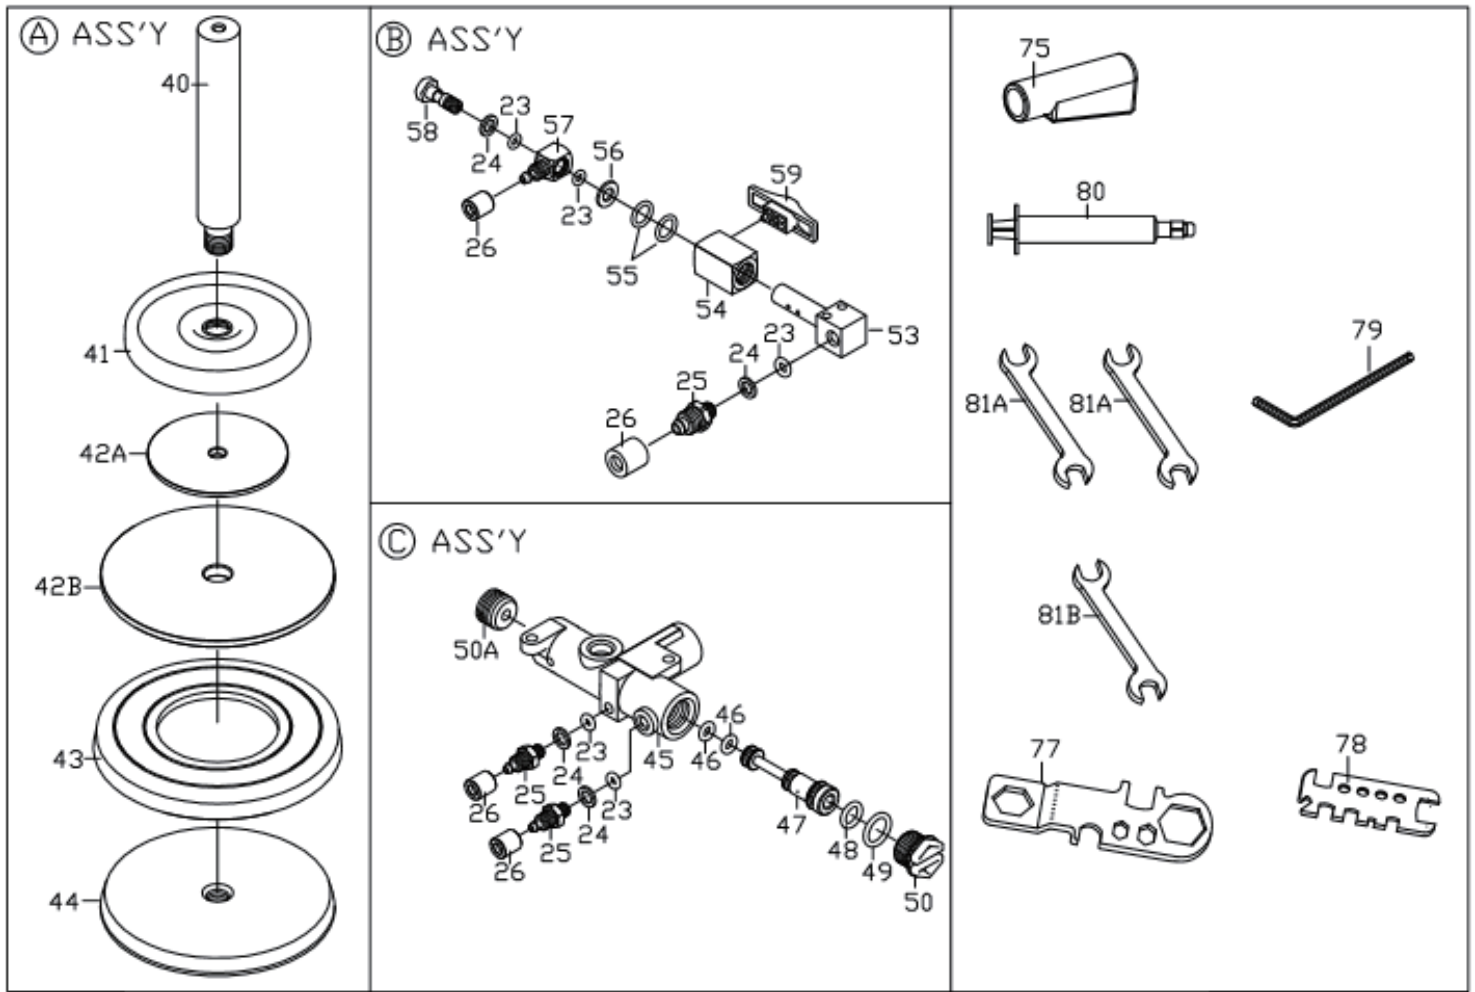

-SELF VACUUM

NO.	PART NO.	DESCRIPTION	Qty	NO.	PART NO.	DESCRIPTION	Qty	NO.	PART NO.	DESCRIPTION	Qty
1	141 10 607 001	Hydraulic Section	1	28E	141 10 607 528	Washer	1	59	141 10 607 059	Vacuum Switch	1
2	141 10 607 002	O-RING	2	29	141 10 607 029	O-RING	1	60	141 10 607 060	Set Screw	2
3	141 10 607 003	Back-Up Ring	2	30	141 10 607 030	Upper Cover	1	61	141 10 607 061	Washer	7
4	141 10 607 004	Nut	1	31	141 10 607 031	Nut	4	62	141 10 607 062	Screw	1
5	141 10 607 005	Jaw Housing Coupler (for Blind Rivet)	1	32	141 10 607 032	Air Cylinder Body	1	62A	141 10 607 262	Set Screw	4
6	141 10 607 006	O-RING	1	33	141 10 607 033	Set Screw	4	63	141 10 607 063	Valve Body	1
7	141 10 607 007	Spring	1	36	141 10 607 036	O-RING	2	64	141 10 607 064	Bleeding Valve	1
8	141 10 607 008	Jaw Pusher	1	37	141 10 607 037	Back-Up Ring	2	65	141 10 607 065	Trigger	1
9	141 10 607 009	Jaw	3	40	141 10 607 040	Plunger Rod	1	66	141 10 607 066	Plastic Grip-Right	1
10	141 10 607 010	Jaw Housing	1	41	141 10 607 041	Bumper Ring	1	67	141 10 607 067	Battery Cap	1
11	141 10 607 011	Lock Nut	1	42A	141 10 607 042	Front Head Disc A	1	68	141 10 607 068	Plastic Grip-Left	1
12	141 10 607 012	Head(for Blind Rivet)	1	42B	141 10 607 242	Front Head Disc B	1	68A	141 10 607 268	Set Screw	2
13	141 10 607 013	Hydraulic Plunger (5.6mm ID)	1	43	141 10 607 043	Packing Ring	1	70	141 10 607 070	Silencer	1
14	141 10 607 014	O-RING	2	44	141 10 607 044	Lower Plate	1	71	141 10 607 071	Muffler Seat	1
15	141 10 607 015	Back-Up Ring	2	45	141 10 607 045	Valve Case	1	72	141 10 607 072	Silencer	1
16	141 10 607 016	Return Spring	1	46	141 10 607 046	O-RING	2	73	141 10 607 073	Mandrel Collector	1
17	141 10 607 017	O-RING	2	47	141 10 607 047	Valve Stem	1	74	141 10 607 074	Muffler Cap	1
18	141 10 607 018	O-RING	1	48	141 10 607 048	O-RING	1	75	141 10 607 075	Deflector	1
19	141 10 607 019	Rear Gland	1	48A	141 10 607 248	O-RING	1	77	141 10 607 077	Multi-Wrench (A)	1
20	141 10 607 020	O-RING	1	49	141 10 607 049	O-RING	2	78	141 10 607 078	Multi-Wrench (B)	1
21	141 10 607 021	Set Screw	1	50	141 10 607 050	Inlet Plug	1	79	141 10 607 079	5mm Hex. Wrench	1
22	141 10 607 022	Hanger	1	50A	141 10 607 250	Socket Screw	1	80	141 10 607 080	Oiler	1
23	141 10 607 023	O-RING	8	51	141 10 607 051	Set Screw	3	81A	141 10 607 081	17x19 Wrench	2
24	141 10 607 024	Washer	6	52	141 10 607 052	Base	1	81B	141 10 607 281	19X21 Wrench	1
25	141 10 607 025	Socket	5	52A	141 10 607 252	Rubber Boot	1	82A	141 10 607 082	2.5x4 PU Hose(Black)	1
26	141 10 607 026	Cap	6	53	141 10 607 053	Vacuum Valve	1	82B	141 10 607 282	2.5x4 PU Hose(Orange)	1
27	141 10 607 027	Nut	1	54	141 10 607 054	Sleeve	1	82C	141 10 607 382	2.5x4 PU Hose(Orange)	1
28A	141 10 607 028	Hydraulic Tube Connector-B	1	55	141 10 607 055	O-RING	2	87	141 10 607 087	Nose Piece 5/16" (8mm)	1
28B	141 10 607 228	O-RING	1	56	141 10 607 056	Washer	1	89	141 10 607 089	Air Inlet Assembly	1
28C	141 10 607 328	Hydraulic Tube Washer	1	57	141 10 607 057	Swivel	1	90	141 10 607 090	Service Kit (opt.)(No.02.03.09.14.15.36.37.46.48.48A.49)	1
28D	141 10 607 428	Hydraulic Tube Connector-A	1	58	141 10 607 058	Socket	1				