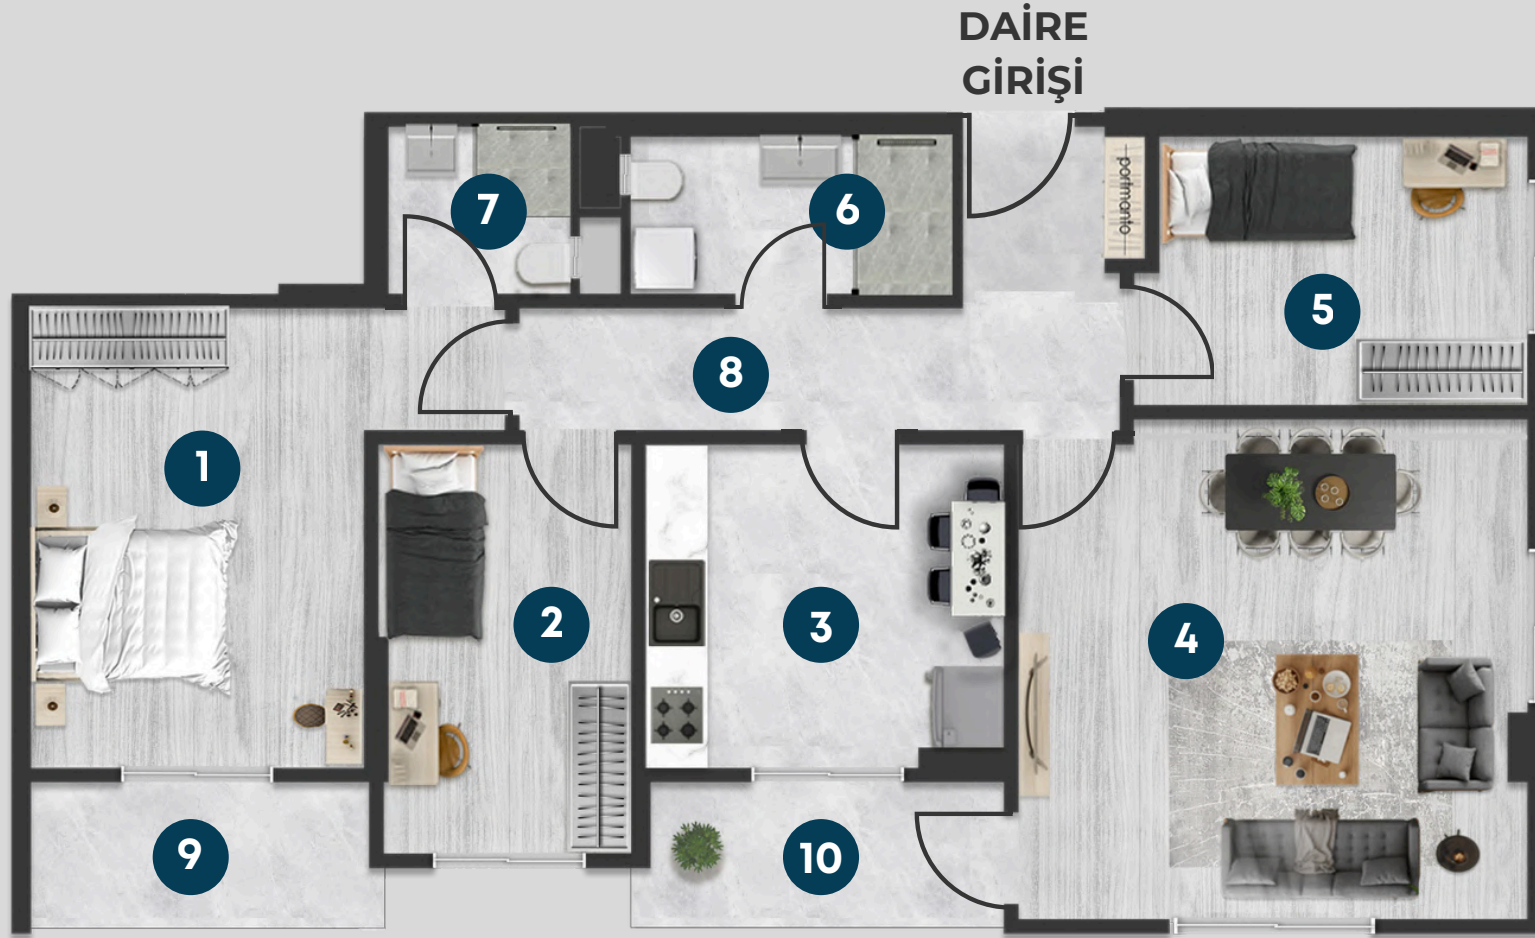

1	SALON	24 m ²	6	BANYO	4,3 m ²
2	ODA	10,1 m ²	7	MUTFAK	11,8 m ²
3	ODA	10,2 m ²	8	BALKON	7,37 m ²
4	YATAK ODASI	16,9 m ²	9	HOL	10,05 m ²
5	EBV. BANYO	3 m ²	10	BALKON	5,15 m ²

BRÜT ALAN
113,93 m²
GENEL BRÜT ALAN
124,53 m²

ARA KAT D TİPİ DAİRE PLANI

1	YATAK ODASI	16,9 m ²	6	BANYO	4,3 m ²
2	ODA	10,15 m ²	7	EBV. BANYO	3 m ²
3	MUTFAK	11,6 m ²	8	HOL	10,32 m ²
4	SALON	24 m ²	9	BALKON	5,15 m ²
5	ODA	11,8 m ²	10	BALKON	5,4 m ²

BRÜT ALAN
114,01 m²
GENEL BRÜT ALAN
127,16 m²

Caddenin yükselen değeri: Urhan Adres.

A BLOK 2+1 PLAN TİPLERİ

ZEMİN KAT A TİPİ DAİRE PLANI

1	SALON+MUTFAK	25,18 m ²	6	BALKON	4,57 m ²
2	ODA	9,5 m ²	7	BALKON	5,92 m ²
3	BANYO	5,35 m ²			
4	YATAK ODASI	15 m ²			
5	HOL	4,78 m ²			

DAİRE ALANI
52,42 m²
BRÜT ALAN
60,98 m²

D TİPİ DAİRE PLANI

DAİRE
GİRİŞİ

1	ANTRE	4,15 m ²	4	YATAK ODASI	12,05 m ²
2	SALON+MUTFAK	21,80 m ²	5	BALKON	5,10 m ²
3	BANYO	4,20 m ²			

DAİRE ALANI
53,10 m²
BRÜT ALAN
61,66 m²