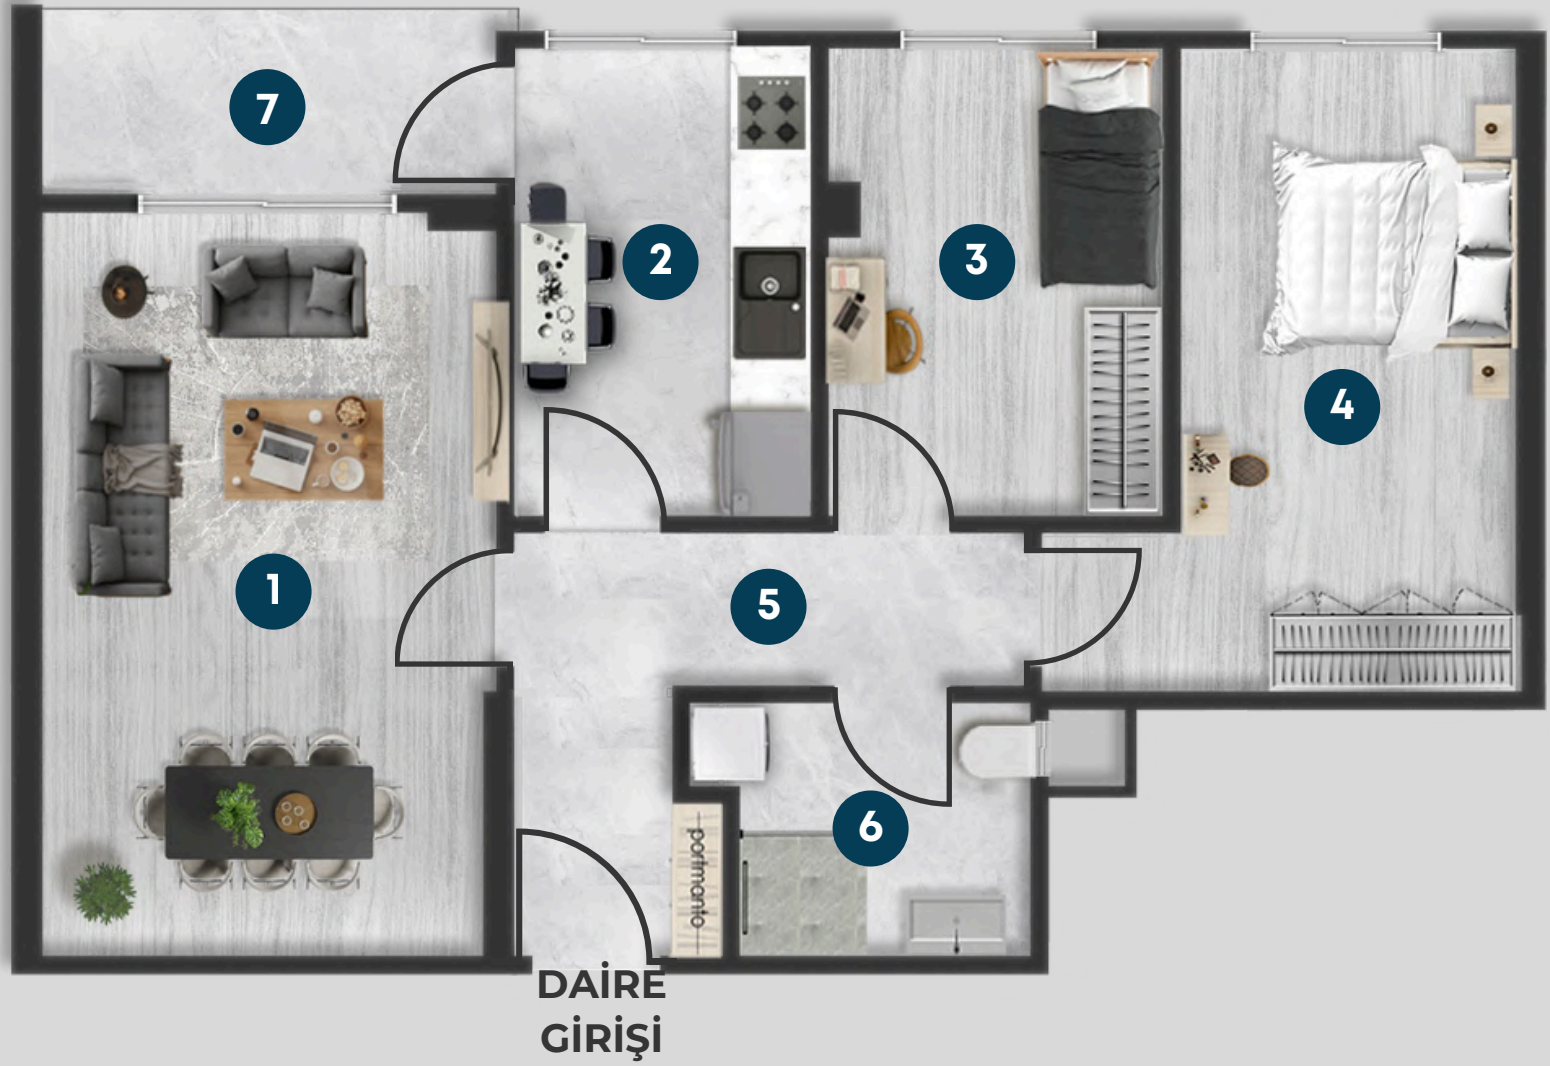

BRÜT ALAN
75,86 m2
GENEL BRÜT ALAN
89,08 m2

Her daireye özel otopark özelliğimiz ile
aracınız artık güvende.

ZEMİN KAT C TİPİ DAİRE PLANI

DAİRE
GİRİŞİ

1	SALON+MUTFAK	25,4 m2	6	YATAK ODASI	16,60 m2
2	HOL	7,2 m2			
3	ODA	10,60 m2			
4	BANYO	4,3 m2			
5	EBV. BANYO	3,05 m2			

BRÜT ALAN
76,17 m2
GENEL BRÜT ALAN
87,29 m2

ARA KAT A TİPİ DAİRE PLANI

1	SALON	22 m ²	6	BALKON	7,95 m ²
2	YATAK ODASI	15,1 m ²	7	ODA	11,15 m ²
3	BANYO	5,35 m ²	8	BALKON	4,57 m ²
4	HOL	4,9 m ²			
5	MUTFAK	10,7 m ²			

BRÜT ALAN
90,27 m²
GENEL BRÜT ALAN
103,42 m²

Çocuklarınızın özgürce tadını çıkarabileceği ortak alanlar projemize değer katıyor.

ARA KAT B TİPİ DAİRE PLANI

1	SALON	21,45 m ²	6	BANYO	4,8 m ²
2	MUTFAK	9 m ²	7	BALKON	5,4 m ²
3	ODA	10 m ²			
4	YATAK ODASI	15,1 m ²			
5	HOL	8,65 m ²			