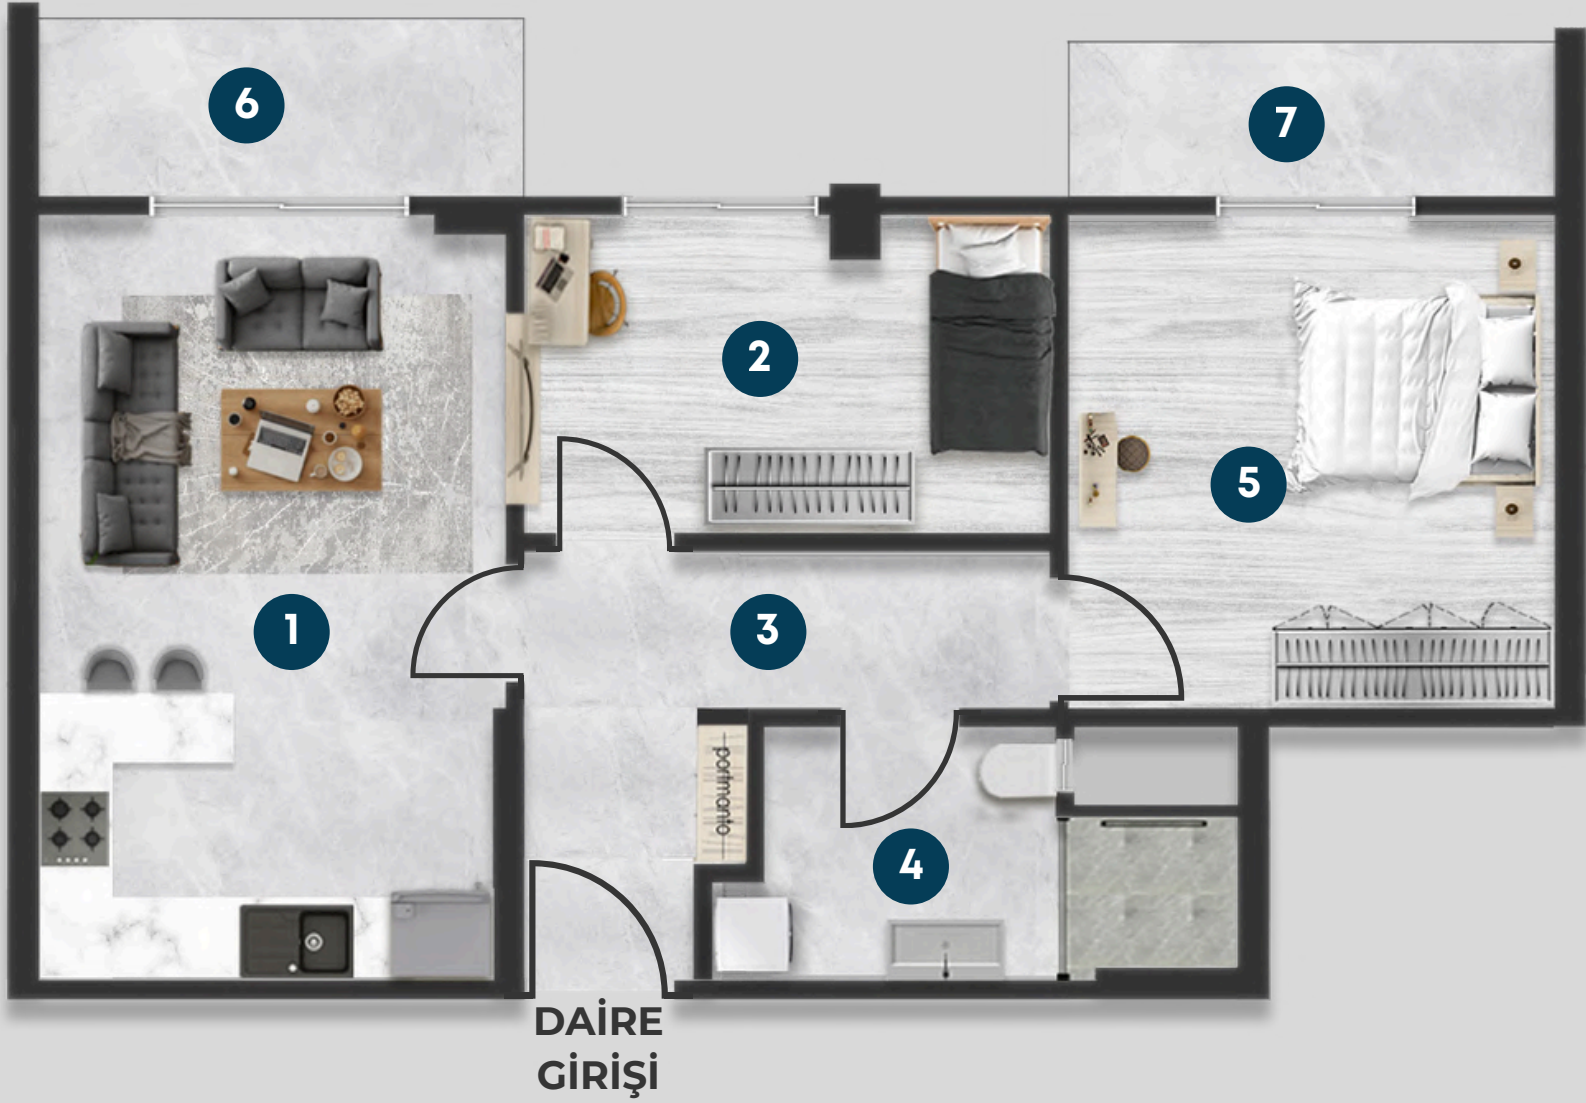

ARA KAT D TİPİ DAİRE PLANI

1	YATAK ODASI	16,9 m ²	6	BANYO	4,3 m ²
2	ODA	10,15 m ²	7	EBV. BANYO	3 m ²
3	MUTFAK	11,6 m ²	8	HOL	10,32 m ²
4	SALON	24 m ²	9	BALKON	5,15 m ²
5	ODA	11,8 m ²	10	BALKON	5,4 m ²

BRÜT ALAN
114,01 m²
GENEL BRÜT ALAN
127,16 m²

Caddenin yükselen değeri: Urhan Adres.

A BLOK 2+1 PLAN TİPLERİ

ZEMİN KAT A TİPİ DAİRE PLANI

1	SALON+MUTFAK	25,18 m ²	6	BALKON	4,57 m ²
2	ODA	9,5 m ²	7	BALKON	5,92 m ²
3	BANYO	5,35 m ²			
4	YATAK ODASI	15 m ²			
5	HOL	4,78 m ²			

BRÜT ALAN
80 m²
GENEL BRÜT ALAN
93,21 m²

ZEMİN KAT B TİPİ DAİRE PLANI

1	SALON+MUTFAK	21,45 m2	6	BALKON	5,63 m2
2	ODA	10,15 m2	7	BALKON	4,87 m2
3	HOL	8,65 m2			
4	BANYO	6,32 m2			
5	YATAK ODASI	14,4 m2			

BRÜT ALAN
75,86 m2
GENEL BRÜT ALAN
89,08 m2

Her daireye özel otopark özelliğimiz ile
aracınız artık güvende.

ZEMİN KAT C TİPİ DAİRE PLANI

DAİRE
GİRİŞİ

1	SALON+MUTFAK	25,4 m2	6	YATAK ODASI	16,60 m2
2	HOL	7,2 m2			
3	ODA	10,60 m2			
4	BANYO	4,3 m2			
5	EBV. BANYO	3,05 m2			