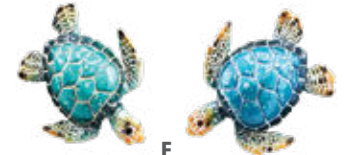

**B - Manta Ray Magnets**

OC303 \*\*  
\$2.50 / each

**C - Sea House Magnets**

OC304 \*\*  
\$2.50 / each

**D - Octopus Magnets**

OC305 \*\*  
\$2.50 / each

**E - Crab Magnets**

OC306 \*\*  
\$2.50 / each