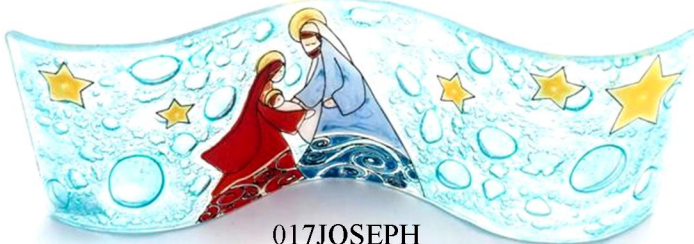

Nativity Scenes/ Hallmark Collection

149 Ornament $4.50 - min 2 pcs

104 Night Light $10 - min 2 pcs

017 Small Wavy Glass $10 - min 3 pcs (y only)

017JOSEPH