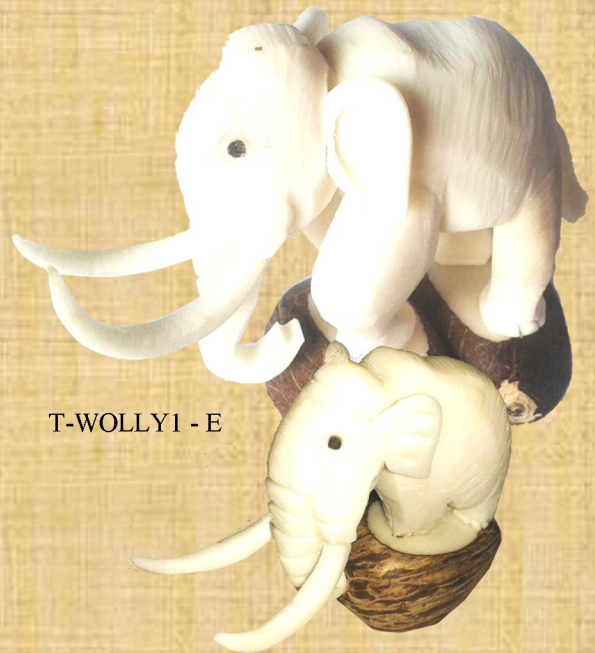

T-ORCABLACK - \$25

T-BUF3 - B

T-MOO2 - D

T-MOO1 - E

T-BBR3 - A

TGRB2 - C

T-GRB 3- A

T-WOLLY1 - E

T-WOLLY3 - B

Tagua Bracelets Collection

Bracelets **A** - 12/\$6.50 or 24/\$5 each- 24/\$5 **B** - 12/\$6 each **C** - 12/\$4 or 24/\$3.50 each **D** - 12/\$3 pr 48/\$2 each

T-SQUARE - (Grain Texture)
Available in 10 colors