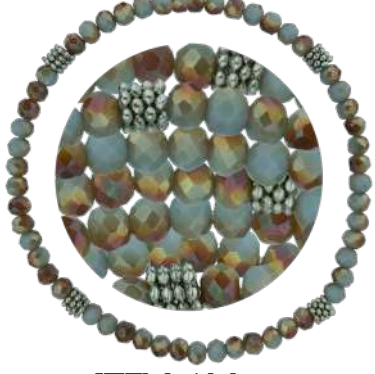

ITEM: AM73
Bronze AB Crystal

ITEM: AM76
Sand AB Crystal

ITEM: AM120
Moscato AB Crystal

ITEM: AM151
Gold Matte Crystal

ITEM: AM336
Metallic Lava Crystal

ITEM: AM403
Two Tone Amber AB Crystal

ITEM: AM404
Cocoa AB Crystal

ITEM: B6
Teal AB Crystal

ITEM: B10
Aqua AB Crystal

ITEM: B22
Sapphire Blue Crystal

ITEM: B25
Indian Sapphire Crystal

ITEM: B26
Cobalt AB Crystal

ITEM: B28
Two Tone Periwinkle Crystal

ITEM: B67
Montana AB Crystal