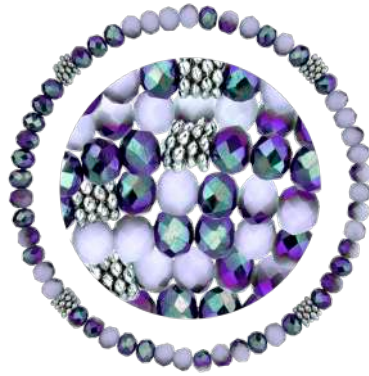

ITEM: P71
Light Purple AB Crystal