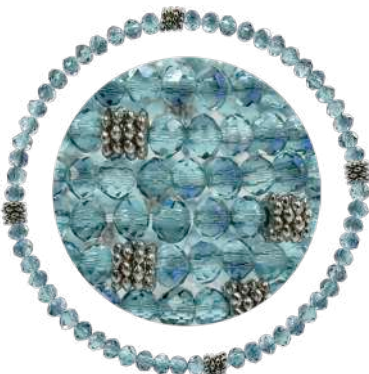

6247 SEMINOLE BLVD. SUITE 100 SEMINOLE, FL 33772 • 727.288.9099
INFO@CJBELLACO.COM • WWW.CJBELLACOWHOLESALE.COM

ITEM: AM31
Apricot AB Crystal

ITEM: AM36
Topaz AB Crystal

ITEM: AM60
Champagne AB Crystal

ITEM: AM63
Root Beer AB Crystal

ITEM: AM73
Bronze AB Crystal

ITEM: AM76
Sand AB Crystal

ITEM: AM120
Moscato AB Crystal

ITEM: AM151
Gold Matte Crystal

ITEM: AM336
Metallic Lava Crystal

ITEM: AM403
Two Tone Amber AB Crystal

ITEM: AM404
Cocoa AB Crystal

ITEM: B6
Teal AB Crystal

ITEM: B10
Aqua AB Crystal

ITEM: B22
Sapphire Blue Crystal

ITEM: B25
Indian Sapphire Crystal

ITEM: B26
Cobalt AB Crystal

ITEM: B28
Two Tone Periwinkle Crystal

ITEM: B67
Montana AB Crystal