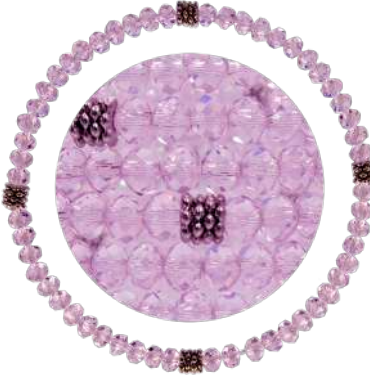

ITEM: P59
Grape AB Crystal

ITEM: P71
Light Purple AB Crystal

ITEM: P80
Metallic Multi Color Crystal

ITEM: P81
Metallic Dark Plum Crystal

ITEM: P120
Light Pink AB Crystal

ITEM: P136
Fuchsia Crystal

ITEM: P152
Multi Purple Matte Crystal