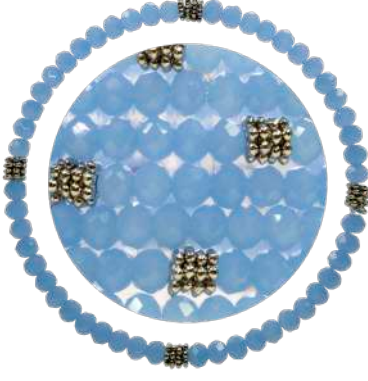

ITEM: B6
Teal AB Crystal

ITEM: B10
Aqua AB Crystal

ITEM: B22
Sapphire Blue Crystal

ITEM: B25
Indian Sapphire Crystal

ITEM: B26
Cobalt AB Crystal

ITEM: B28
Two Tone Periwinkle Crystal

ITEM: B67
Montana AB Crystal

ITEM: B70
Light Peacock AB Crystal

ITEM: B82
Metallic Blue Crystal

ITEM: B91
Two Tone Ocean Wave Crystal

ITEM: B156
Midnight Blue Matte Crystal

ITEM: B175
Columbia Blue Crystal

ITEM: B177
Pastel Sky Blue Crystal