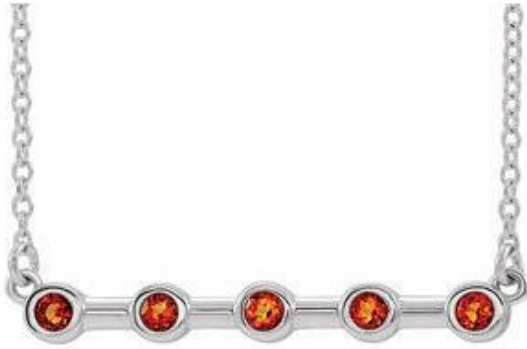

SKU#: SC

Sugg. Retail: 342.21

**Sterling Silver Natural Citrine Bezel-Set Bar 16" Necklace**

SKU#: SC

Sugg. Retail: 344.77

**Sterling Silver Natural Citrine Bezel-Set Bar 18" Necklace**

SKU#: SC

Sugg. Retail: 346.18