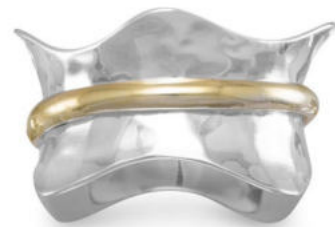

**Two Tone Art Deco CZ Ring**

**Sugg. Retail: 104**

SKU: SC83637-9

**Two Tone Roman Glass Spin Ring**

**Sugg. Retail: 480**

SKU: SC82918-8

**Two Tone Wave Ring**

**Sugg. Retail: 80**