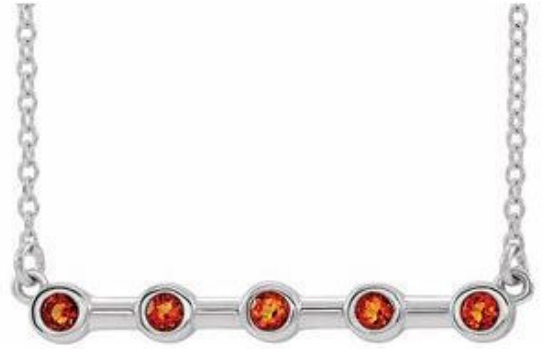

SKU#: SC

Sugg. Retail: 342.21

**Sterling Silver Natural Citrine Bezel-Set Bar 16" Necklace**

SKU#: SC

Sugg. Retail: 344.77

**Sterling Silver Natural Citrine Bezel-Set Bar 18" Necklace**

SKU#: SC

Sugg. Retail: 346.18