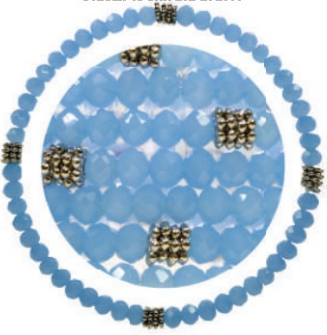

ITEM: B67
Montana AB Crystal

ITEM: B70
Light Peacock AB Crystal

ITEM: B82
Metallic Blue Crystal

ITEM: B91
Two Tone Ocean Wave Crystal

ITEM: B156
Midnight Blue Matte Crystal

ITEM: B175
Columbia Blue Crystal

ITEM: B177
Pastel Sky Blue Crystal

ITEM: B190
Navy Blue Crystal

ITEM: B210
Light Blueberry AB Crystal

ITEM: B213
Caribbean Blue AB Crystal

ITEM: 219
Cornflower Blue Crystal

ITEM: B263
Blue & Amber AB Crystal