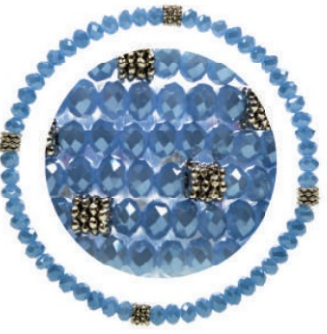

ITEM: B210
Light Blueberry AB Crystal