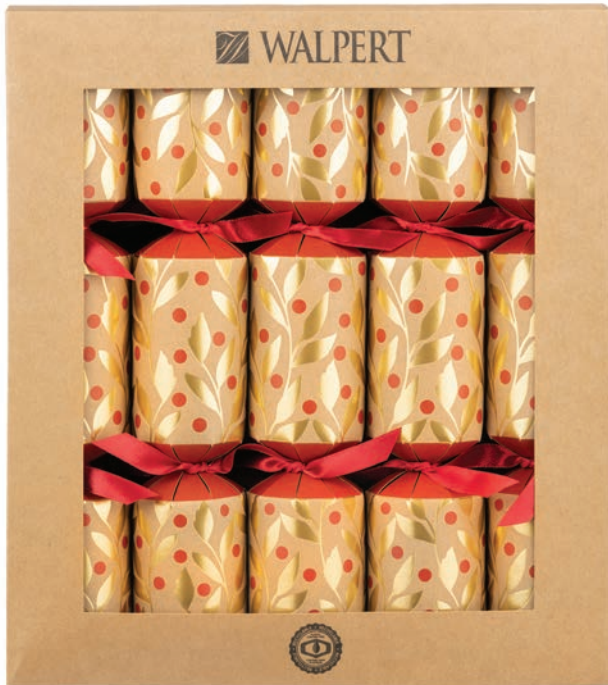

Size	Qty/Box	Boxes/Case	Content
12"	6	6	ECO3

6133-02 Evergreen **ECO**

6133-04 Birch & Cardinals **ECO**

6133-07 Gold Willow Bough on Kraft **ECO**

6133-05 Red Berry Joy - Antique White **ECO**

ECO *Group 2024*