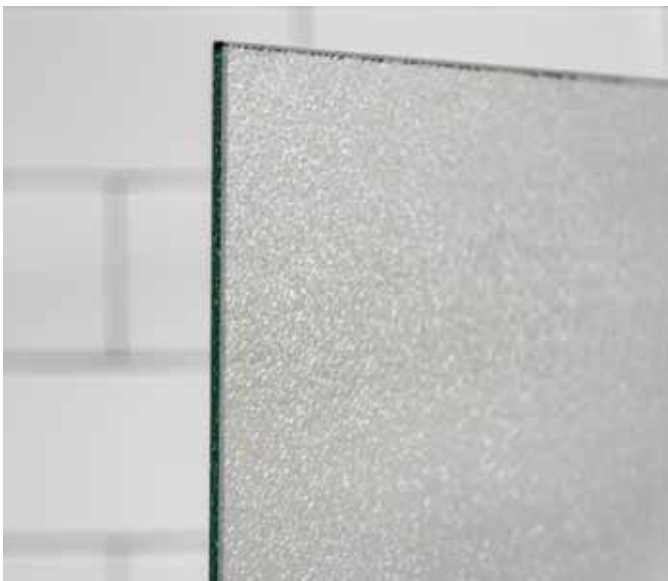

Obscure (P516)

A|S|V|F