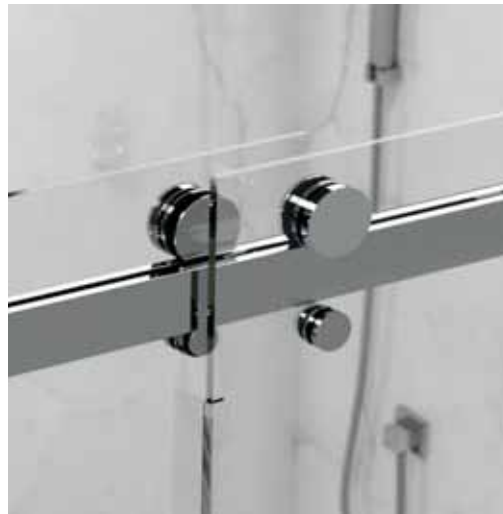

Standard Euro Towel Bar

Optional Allure Slider Handles

C-Pull

D-Pull