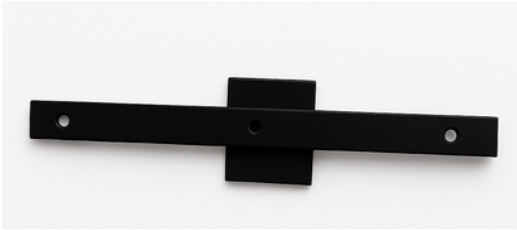

FAROLAS COLGANTE

COD	MEDIDAS MM	ZOCALO	COLORES	VIDRIO
CSFC1	300X180X180	1 X E27	NEGRO	NO
CSFC2	300X180X180	1 X E27	NEGRO	TRANSPARENTE
CSFC3	300X180X180	1 X E27	NEGRO	ESMERILADO
CSFG1	600X180X180	1 X E27	NEGRO	NO
CSFG2	600X180X180	1 X E27	NEGRO	TRANSPARENTE
CSFG3	600X180X180	1 X E27	NEGRO	ESMERILADO
MATERIAL ANGULO HIERRO PINTURA EPOXI				

FAROLES

FAROL LIS 01
1 X E27
CHAPA GALVANIZADA

VIDRIO TRANSPARENTE

VIDRIO ESMERILADO

DIFUSORES

APLIQUE TRIANGULO
CHAPA GALVANIZADA
1 X G9
DISPONIBLE EN COLOR NEGRO

BASES/BARRALES

COD	MEDIDAS	AGUJEROS	COLORES
BB2L	360X40X15MM	2	NEGRO BLANCO
BB3L	562X40X15MM	3	NEGRO BLANCO
BB4L	760X40X15MM	4	NEGRO BLANCO
BR1L	111X111X15MM	1	NEGRO BLANCO
BR2L	320X110X15MM	2	NEGRO BLANCO
BR3L	440X110X15MM	3	NEGRO BLANCO
MATERIAL CHAPA GALVANIZADA PINTURA EPOXI			