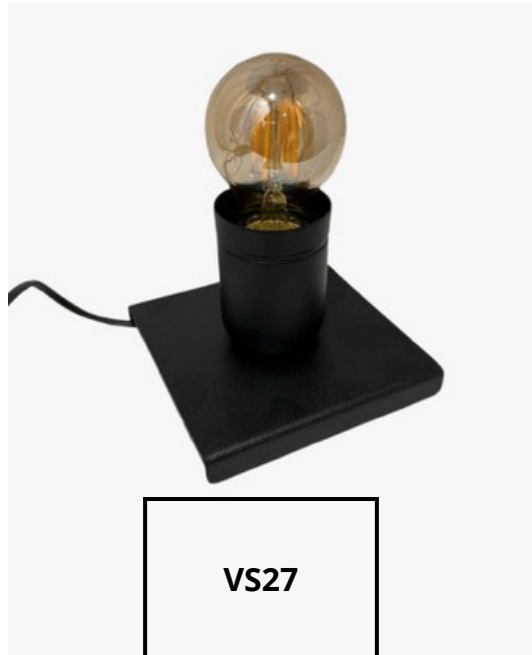

C-130

COD	MEDIDAS	ZOCALO	COLORES
C140-NT	Ø 30 CM	1 X E27	NEGRO BASE BLANCA
C140-BT	Ø 30 CM	1 X E27	BLANCA

C-140

COLGANTES

COD	MEDIDAS	ZOCALO	COLORES
C50-NT	17 CM ALTO 12 CM ANCHO	1 X E27	NEGRO
C50-BT	17 CM ALTO 12 CM ANCHO	1 X E27	BLANCA

C-55

COD	MEDIDAS	ZOCALO	COLORES
C55-NT	23 CM ALTO 18 CM ANCHO	1 X E27	NEGRO
C55-BT	23 CM ALTO 18 CM ANCHO	1 X E27	BLANCA

C-50

VELADORES

VV3-E27

VS27

VV4-GU10

COD	MEDIDAS	ZOCALO	COLORES
VV3-E27	400X112X112 MM	1 X E27	NEGRO
VS27	100X112X112 MM	1 X E27	NEGRO
VV4-GU10	350X112X112 MM	1 X GU10	NEGRO
MATERIAL CHAPA GALVANIZADA PINTURA EPOXI			

VELADORES

COD	ZOCALO	COLORES
V122-NT	1 X E27	NEGRO
V122-BT	1 X E27	BLANCO

TORTUGAS

COD	ZOCALO	COLORES
T100-BT	1 X E27	BLANCA
T100-NT	1 X E27	NEGRO

MATERIAL PLASTICO

COD	ZOCALO	COLORES
T101-BT	1 X E27	BLANCA
T101-NT	1 X E27	NEGRO