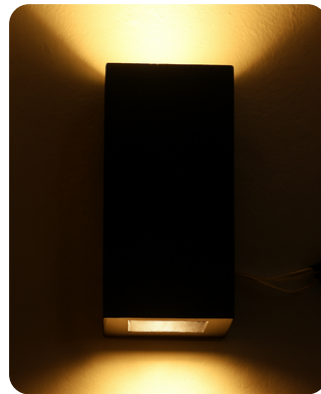

SIMON 1

COD	MEDIDAS	ZOCALO	COLORES
SIM1	100X100X80MM	1 X GU10	NEGRO
MATERIAL CHAPA GALVANIZADA PINTURA EPOXI			

DIFUSORES

RENO 2

COD	MEDIDAS	ZOCALO	COLORES
REN2	165X80X80MM	2 X GU10	NEGRO
MATERIAL CHAPA GALVANIZADA PINTURA EPOXI			