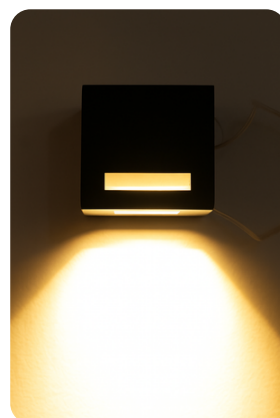

DIFUSORES

SIMON 2

COD	MEDIDAS	ZOCALO	COLORES
SIM2	180X100X80MM	2 X GU10	NEGRO
MATERIAL CHAPA GALVANIZADA PINTURA EPOXI			

SIMON 1

COD	MEDIDAS	ZOCALO	COLORES
SIM1	100X100X80MM	1 X GU10	NEGRO
MATERIAL CHAPA GALVANIZADA PINTURA EPOXI