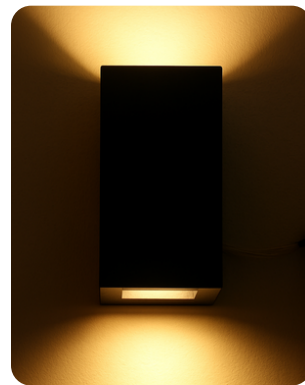

RENO 1

COD	MEDIDAS	ZOCALO	COLORES
REN1	100X80X80MM	1 X GU10	NEGRO
MATERIAL CHAPA GALVANIZADA PINTURA EPOXI			

DIFUSORES

DRACO 2

COD	MEDIDAS	ZOCALO	COLORES
DRAC2	180X100X80MM	2 X GU10	NEGRO
MATERIAL CHAPA GALVANIZADA PINTURA EPOXI			