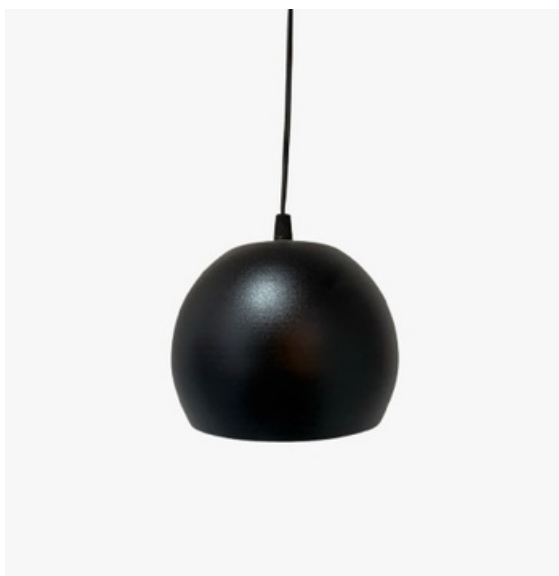

COLGANTES

CNEP