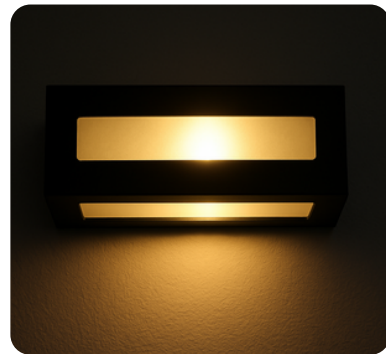

DIFUSORES

CIEGO

COD	MEDIDAS	ZOCALO	COLORES
CIE	75X260X110MM	1 X E27	NEGRO
MATERIAL CHAPA GALVANIZADA PINTURA EPOXI			

KETO

COD	MEDIDAS	ZOCALO	COLORES
KET	100X80X80MM	1 X G9 MAX 4.5W	NEGRO
MATERIAL CHAPA GALVANIZADA PINTURA EPOXI