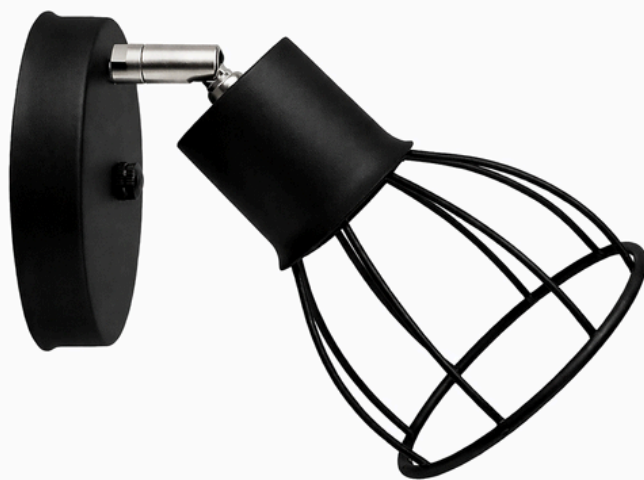

SPOTS APLIQUES

COD	ZOCALO	COLORES
AMAL11	1 X E27	NEGRO
AMAL12	2 X E27	NEGRO