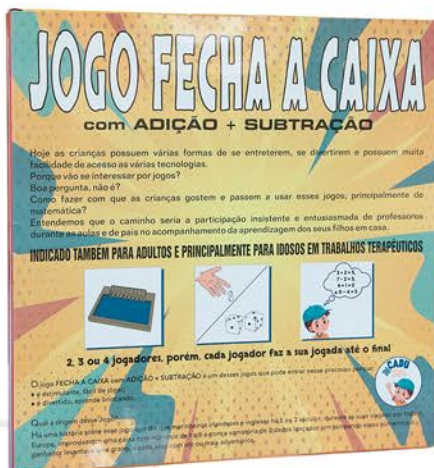

Itens inclusos: 12 giz de cera

Dimensões (cx): 12,5 x 6,5 x 4,5cm

Dimensões (produto): 2,2Ø x 6,1cm

Peso: 400g

Código de barras: 7890100051117

MAXI GIZ COM CERA DE ABELHA

3+

Referência: 10002

Itens inclusos: 12 giz de cera

Dimensões (cx): 13 x 11,5 x 4,5cm

Dimensões (produto): 2,2Ø x 11cm

Peso: 500g

Código de barras: 7890100051087

GIZ COM CERA DE ABELHA

Esses 3 jogos são indicados para melhorar a atenção e concentração, obter mais rapidez de raciocínio, desenvolver a capacidade criativa e exercitar a mente.

FECHA A CAIXA ADIÇÃO + SUBTRAÇÃO 5+

O jogo fecha a caixa com adição + subtração é indicado como recurso em atividades individuais com crianças no período do FUNDAMENTAL I, com a finalidade de exercitar as operações matemáticas e desenvolver a capacidade de fazer “contas de cabeça”.