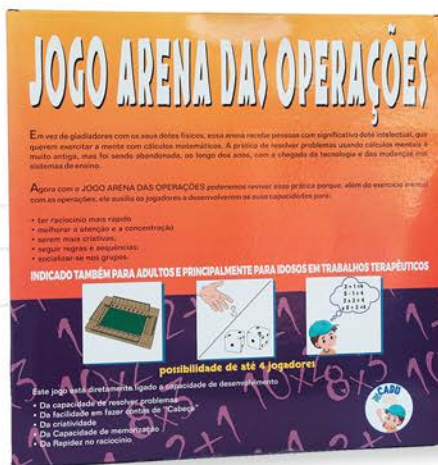

Referência: 10008
Itens inclusos: 1 tabuleiro, 2 dados
1 manual de instruções
Dimensões (cx): 32 x 32 x 3cm
Peso: 900g
Código de barras: 7890100023169

JOGO AS OPERAÇÕES MENTAIS

5+

É indicado quando 2 jogadores (crianças, adultos e idosos), já conseguem jogar, conforme as regras estabelecidas no manual, em processo de Perde/Ganha. Por opção, os jogadores escolhem as etapas e quais operações (adição, subtração, multiplicação e divisão) eles vão usar no jogo.

Referência: 10009

Itens inclusos: 1 tabuleiro, 2 dados

e 1 manual de instruções

Dimensões: 32 x 32 x 3cm

Peso: 900g

Código de barras: 7890100025002

JOGO ARENA DAS OPERAÇÕES

6+