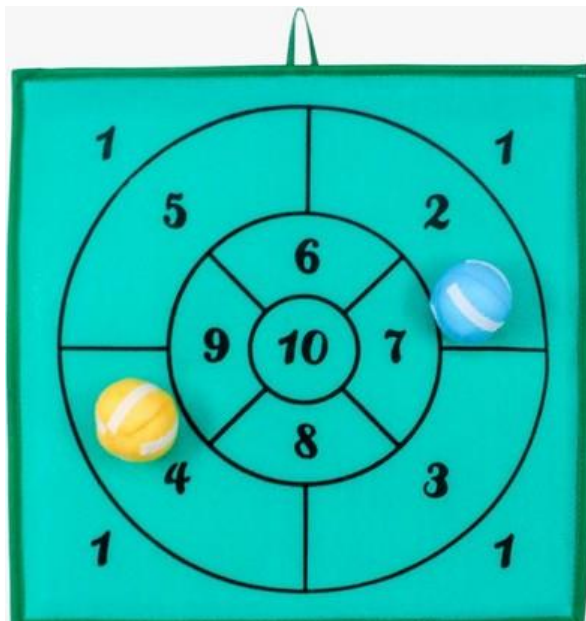

Medidas: Alvo: 39 x 39 cm. Futebol: 45 x 39 cm.
Confeccionados em pluminha e espuma.
Acompanham 2 bolinhas coloridas com velcro.

Alvos

Cores

Para as crianças treinarem sua pontaria, auxilia no desenvolvimento da coordenação, atenção e percepção de cores.

Números

Para treinar a pontaria e aproximar a criança do universo da matemática! Jogue as bolinhas e some sua pontuação!

**Medidas: 39 x 39 cm. Confeccionado em pluminha e espuma.
Acompanham 2 bolinhas coloridas com velcro.
Sujeitos a variações de cores.**