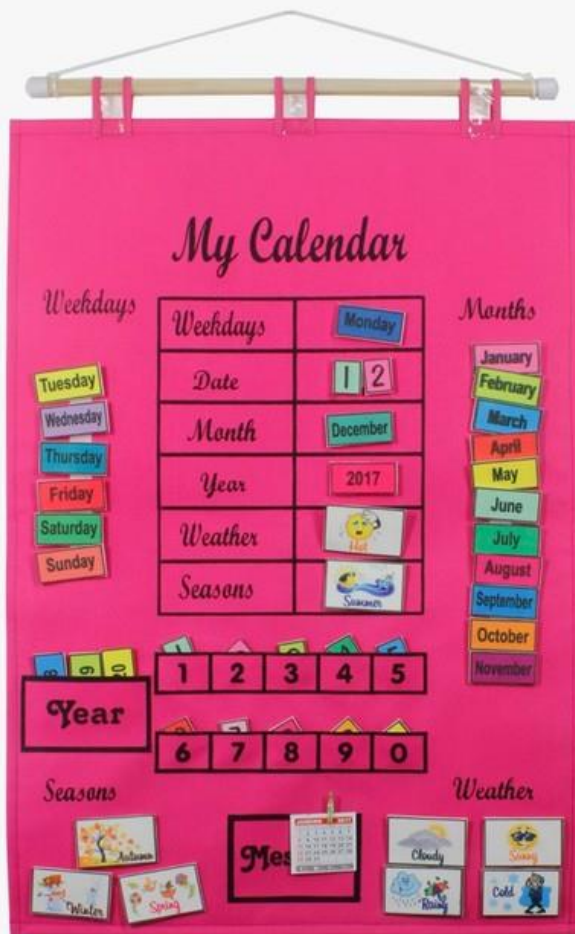

Medidas das peças:

Retângulos: 20 x 10 x 7.5 cm

Quadrados : 10 x 10 x 7.5 cm

Triângulos : 12 x 8.5 x 8.5 cm

Embalagem com 24 peças : 34x13x25 cm. Peso aproximado: 800g

Calendários

Super resistentes, desenvolvem a habilidade de organização e compreensão dos dias, semanas, meses, anos, climas e estações do ano.

Disponíveis em Português, Inglês e Alemão e nas cores: Amarelo, Azul, Rosa, Vermelho, Verde e Laranja

Medidas: 42 x 68 cm.

Confeccionados em nylon 600. Peças em EVA e velcro.

Agenda

Desenvolve o senso de organização de forma divertida ao longo do mês e das semanas. Acompanha bloquinho e caneta, permitindo à criança acrescentar suas próprias atividades.

Disponível nas cores Amarelo, Azul, Rosa, Vermelho e Verde
Medidas: 46 x 42 cm.

Confeccionado em pluminha e peças em EVA e velcro

Painéis

Com que roupa?

Qual roupinha a menina ou o menino vai usar hoje? Esse painel desenvolve a criatividade e amplia a capacidade de escolha!