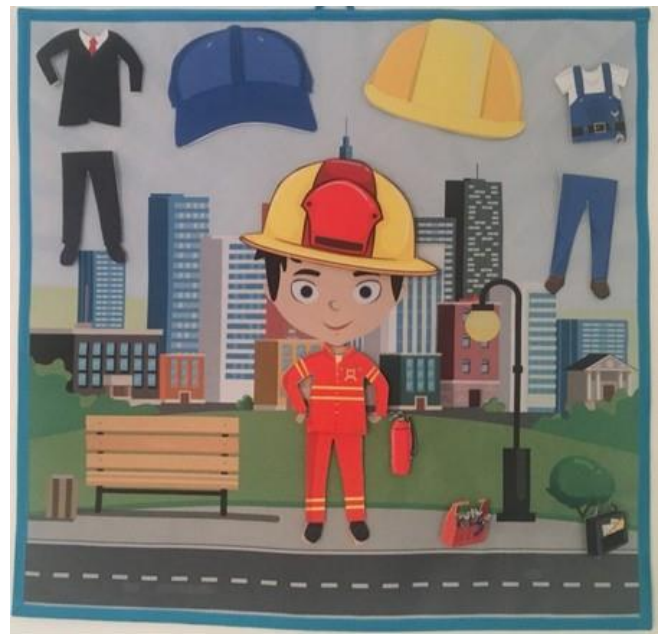

Profissões

**Ela pode ser Chef de cozinha, Enfermeira ou Juíza!
Ele pode ser Bombeiro, Executivo ou Engenheiro!**

Medidas: 48 x 50 cm.

Confeccionados em pluminha e espuma.

Peças em EVA destacáveis e fixáveis com velcro.