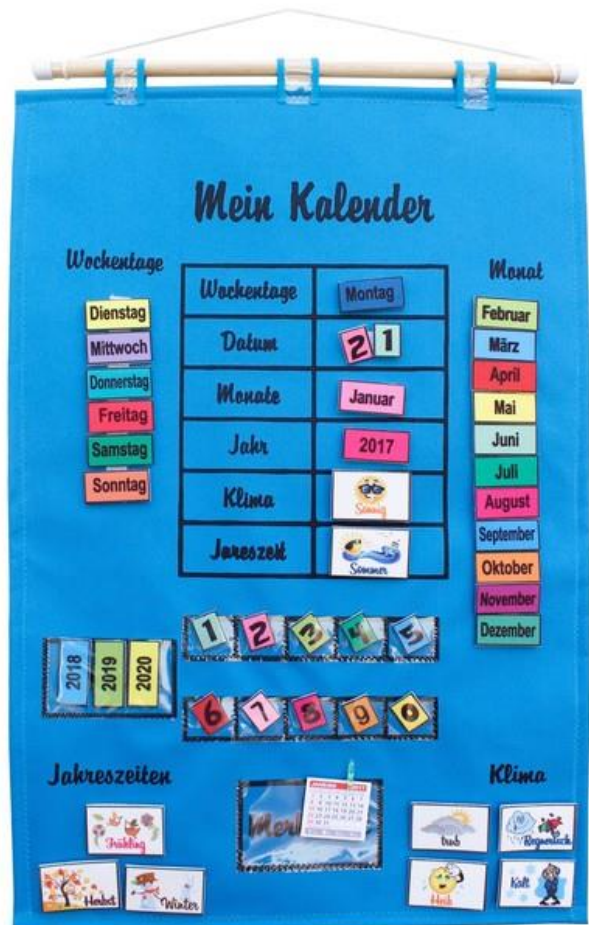

Medidas das peças:

Retângulos: 20 x 10 x 7.5 cm

Quadrados : 10 x 10 x 7.5 cm

Triângulos : 12 x 8.5 x 8.5 cm

Embalagem com 24 peças : 34x13x25 cm. Peso aproximado: 800g

Calendários

Super resistentes, desenvolvem a habilidade de organização e compreensão dos dias, semanas, meses, anos, climas e estações do ano.

Disponíveis em Português, Inglês e Alemão e nas cores: Amarelo, Azul, Rosa, Vermelho, Verde e Laranja

Medidas: 42 x 68 cm.

Confeccionados em nylon 600. Peças em EVA e velcro.

Agenda

Desenvolve o senso de organização de forma divertida ao longo do mês e das semanas. Acompanha bloquinho e caneta, permitindo à criança acrescentar suas próprias atividades.

Disponível nas cores Amarelo, Azul, Rosa, Vermelho e Verde
Medidas: 46 x 42 cm.

Confeccionado em pluminha e peças em EVA e velcro

Painéis

Com que roupa?

Qual roupinha a menina ou o menino vai usar hoje? Esse painel desenvolve a criatividade e amplia a capacidade de escolha!