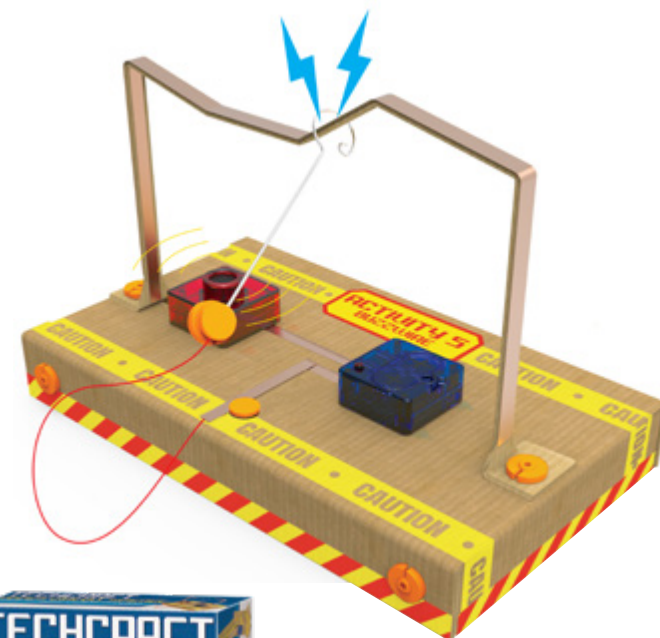

Techcraft Circuito de Papel
K00-03429

6/Inner 24/Master
20,5 x 27,5 x 6 cm

Cód. de Barras:
4893156034298