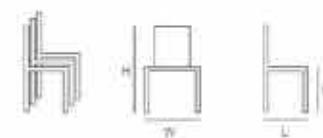

Barstool

Regular Colors:
Black / White / Grey

Selectable Colors:
Red / Orange / Green / Yellow / Blue / Navy Blue

There are many reasons for making furniture. It is the backdrop to our lives and there to help us live our lives comfortably. We need it then to express our sense of style. And as our needs and the circumstances change, so does the furniture. The open minded attitude, the timeless heritage, the deep understanding, the production process, the market requirement, the creativity.

We have already applied for the national patent, the copy is forbidden. The color of all our chairs are based on the above colors. These colors are only for your reference. The size of all our products printed in this book is only for your good reference. Please inquire us before confirm order.

Item#: PW-009
Size: L60*W80*H115

Item#: PW-010H
Size: L33*W33*H76 SH 76cm

Item#: PW-010
Size: L33*W33*H88 SH 68cm

Item#: SD-012-2
Size: L54*W109*H81 SH 45cm

Regular Colors: Black / White / Grey

Item#: SD-012-1
Size: L54*W51*H81 SH 45cm

Regular Colors: Black / White / Grey