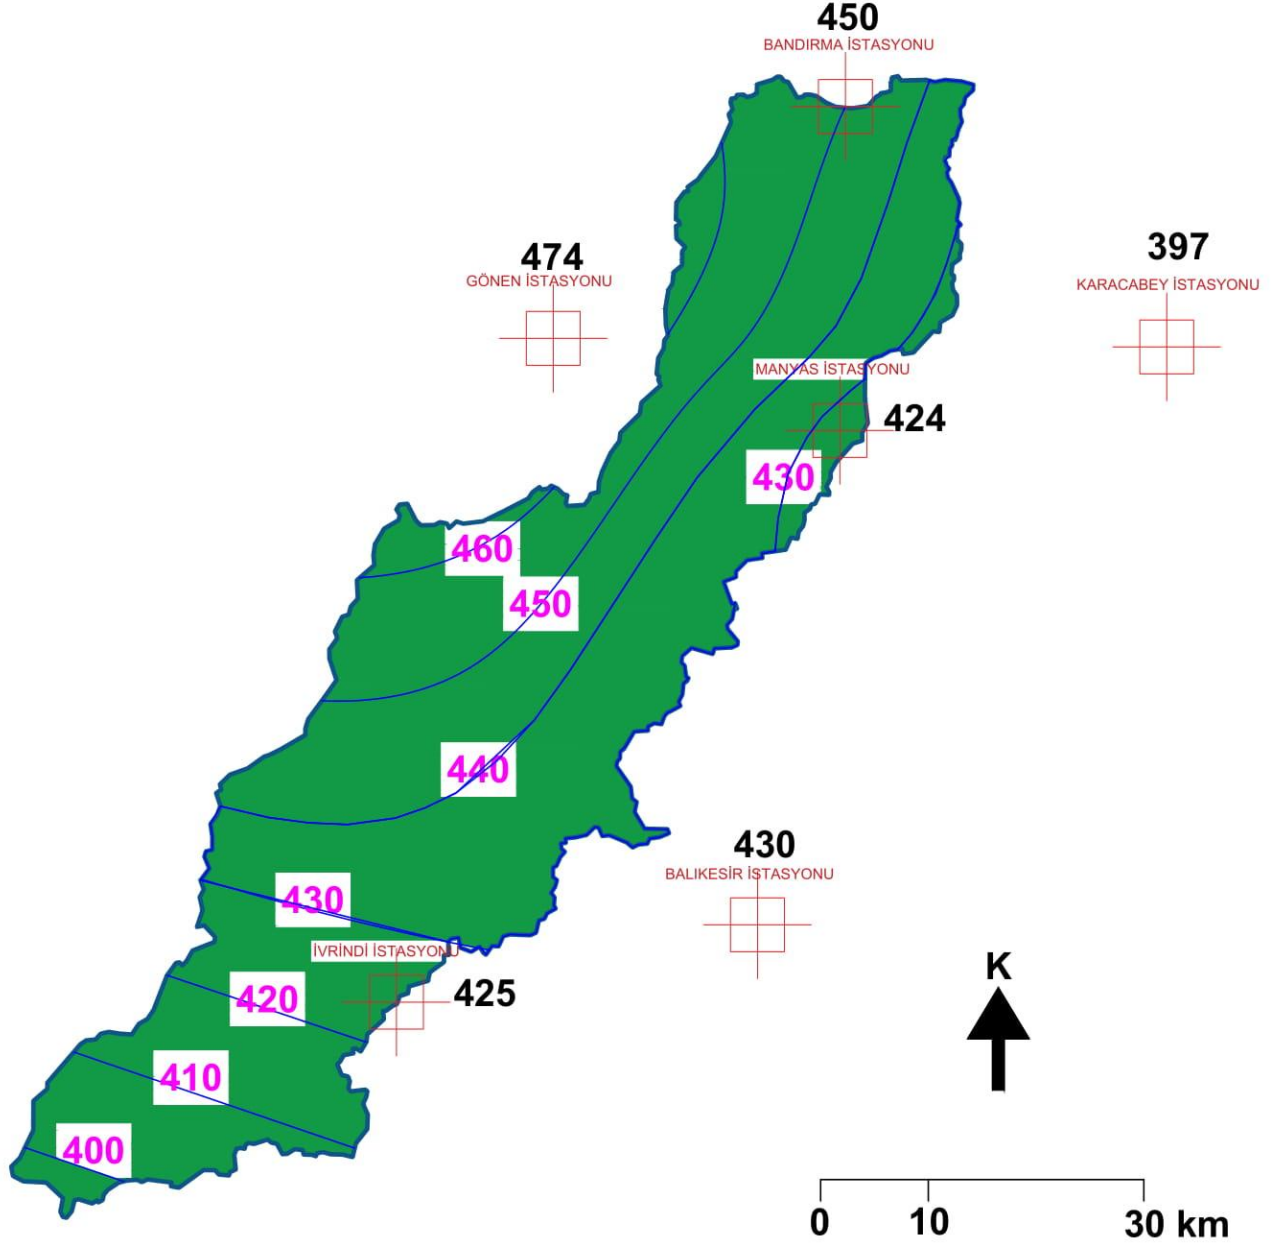

Potential Evapotranspiration Map of the Manyas Lake Basin

Eş buharlaşma eğrileri

İstasyonlar

Manyas Gölü Havza Sınırı

Mean Precipitation Map of the Manyas Lake Basin

Eş yağış eğrileri

İstasyonlar

Manyas Gölü Havza Sınırı