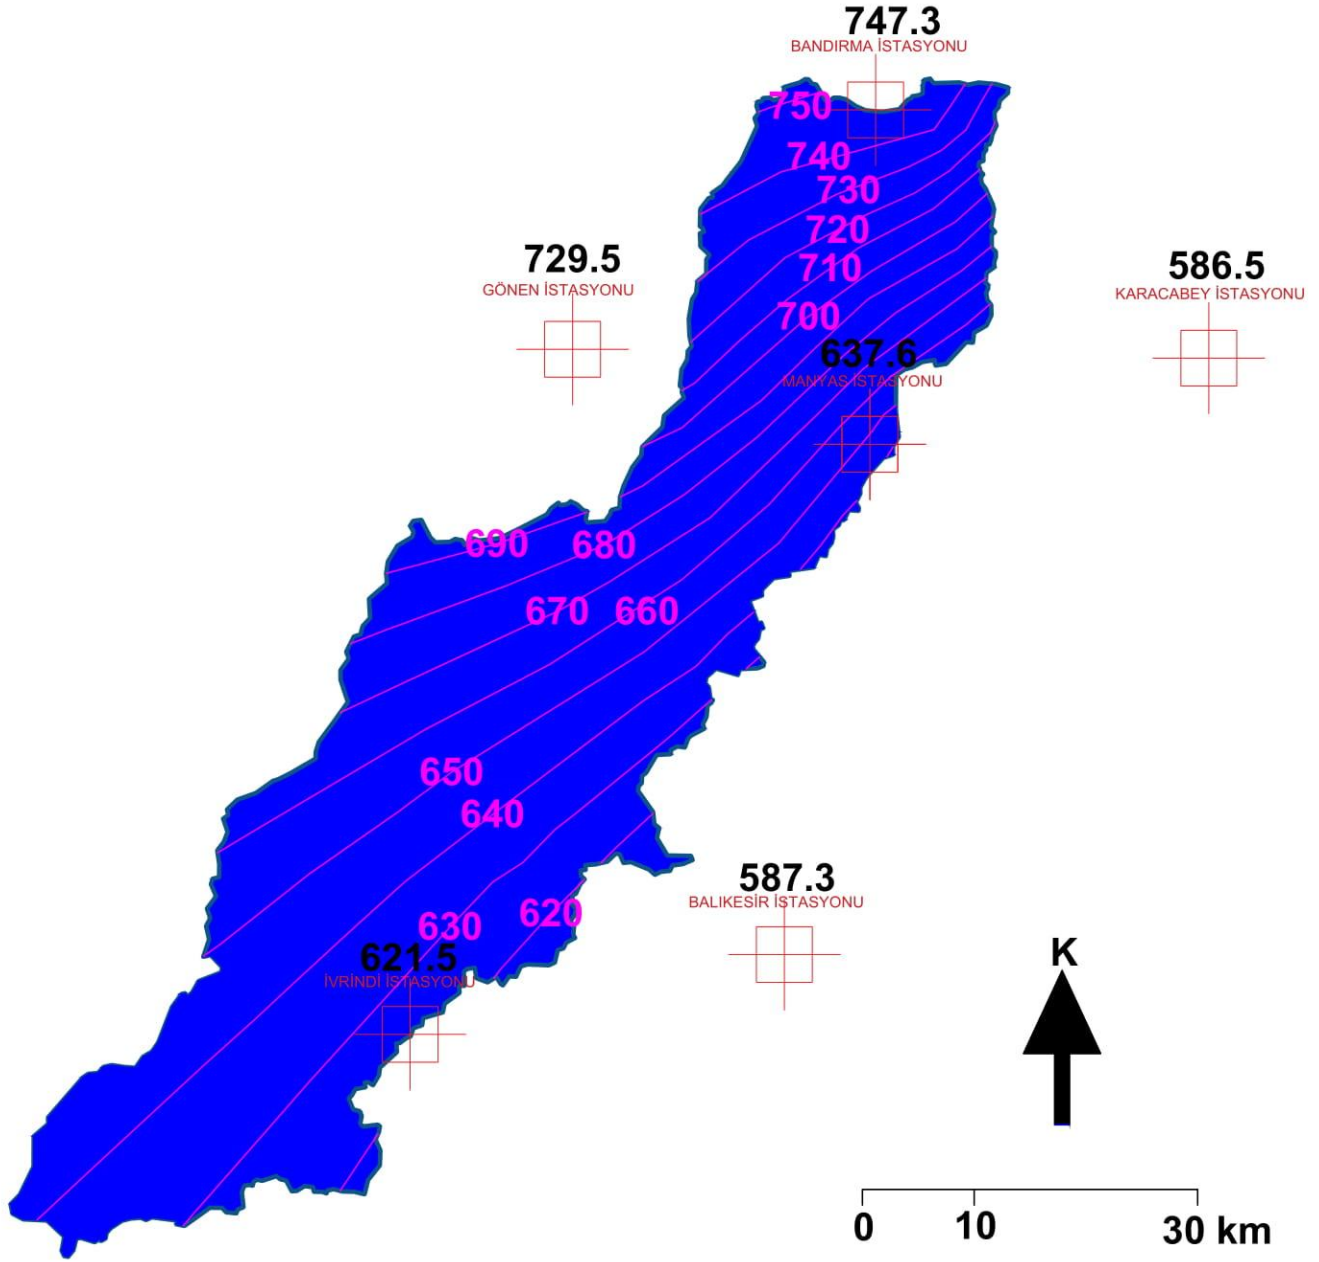

Potential Evapotranspiration Map of the Manyas Lake Basin

Eş buharlaşma eğrileri

İstasyonlar

Manyas Gölü Havza Sınırı

Mean Precipitation Map of the Manyas Lake Basin

Eş yağış eğrileri

İstasyonlar

Manyas Gölü Havza Sınırı