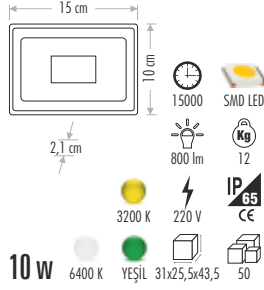

LED PROJKTÖR

CT-4655 70,00 ₺