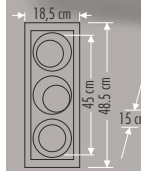

CT-5505 HALOSPOT LED ARMATÜR

3x15 535,00 ₺
3x25 610,00 ₺
BOŞ KASA 130,00 ₺

ÇİP MADE IN TAIWAN