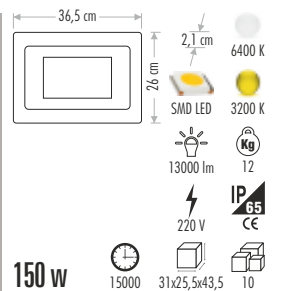

CT-4662 650,00 ₺