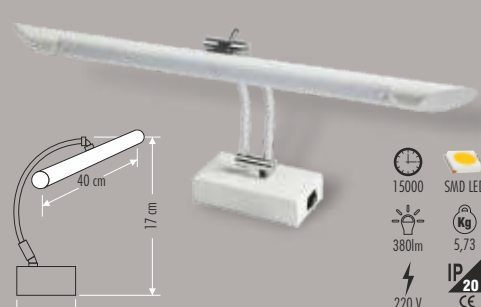

CT-5244 MANDARİN (SİYAH) 300,00 ₺

Yeni

CT-5245 MANDARİN (KROM) 300,00 ₺

Yeni

CT-5205 FLAMİNGO LEDLİ APLİK (BEYAZ) 160,00 ₺

Yeni

CT-5206 FLAMİNGO LEDLİ APLİK (BEYAZ) 200,00 ₺

Yeni