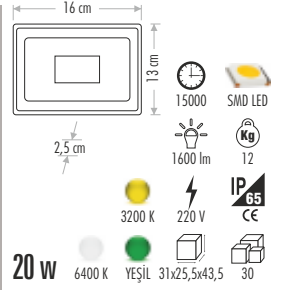

CT-4656 100,00 ₺