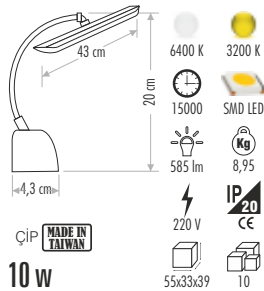

CT-5244 MANDARİN (SİYAH) 300,00 ₺

Yeni