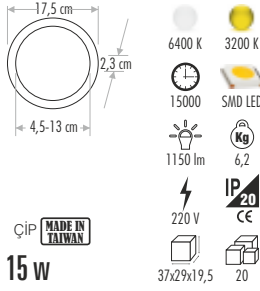

CT-5647 PLUS SLIM LED PANEL 65,00 ₺