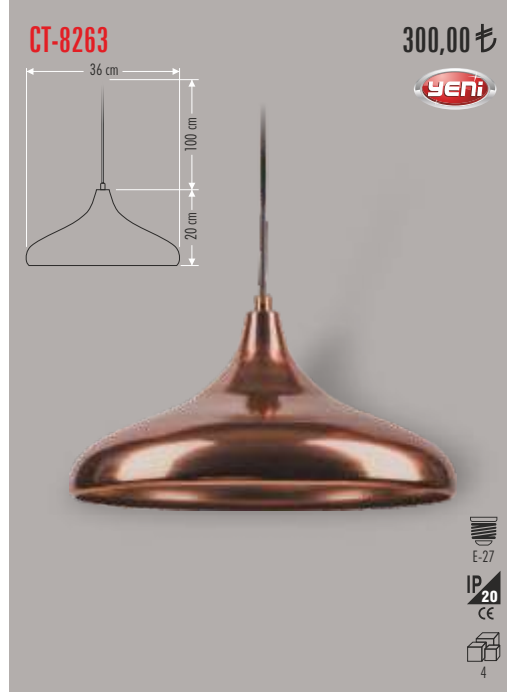

MODERN DEKORATİF SARKIT VE APLİK