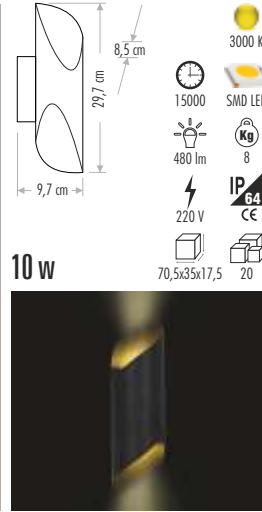

7 w

Dimensions: 13,1 cm (width), 6,7 cm (height)

DIŐ MEKAN MODERN LED APLİK

DIŐ MEKAN MODERN LED APLİK

CT-7064 SOLOMON 300,00 ₺
yeni

8 cm
6,8 cm
15 cm

3200 K
15000 SMD LED
420 lm
220 V
IP64
Kg
11,5
CE

6 w
40x33,5x33,5 50