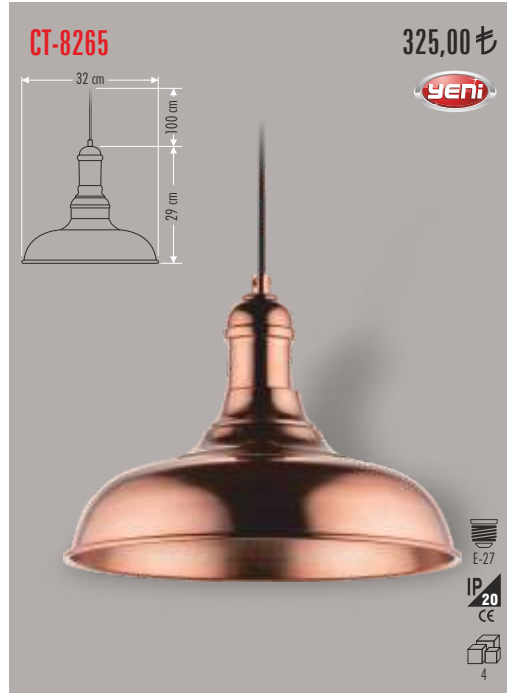

MODERN DEKORATİF SARKIT VE APLİK