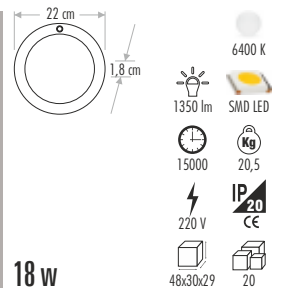

CT-9245 ULTRA SLİM SENSÖRLÜ TAVAN 325,00 ₺
(ACİL AYDINLATMA KİTLİ)