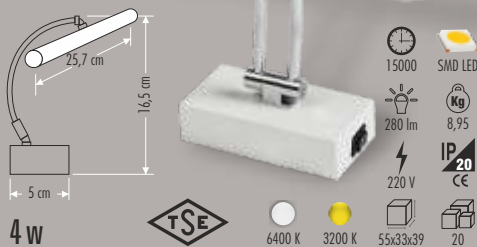

CT-5244 MANDARİN (SİYAH) 300,00 ₺

Yeni

CT-5245 MANDARİN (KROM) 300,00 ₺

Yeni

CT-5205 FLAMİNGO LEDLİ APLİK (BEYAZ) 160,00 ₺

Yeni

CT-5206 FLAMİNGO LEDLİ APLİK (BEYAZ) 200,00 ₺

Yeni