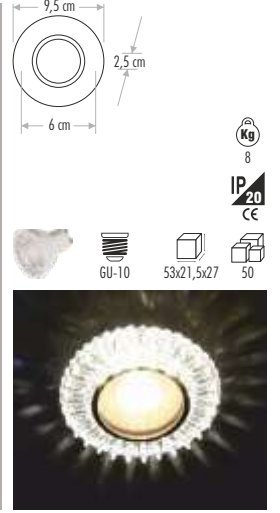

DEKORATİF CAM SPOT