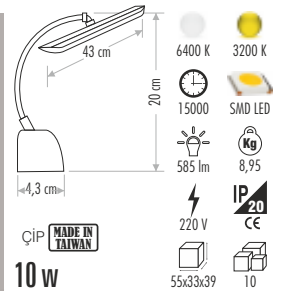

CT-5245 MANDARİN (KROM) 300,00 ₺

Yeni