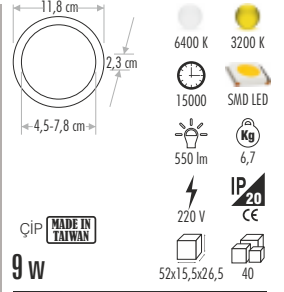

CT-5646 PLUS SLIM LED PANEL 45,00 ₺