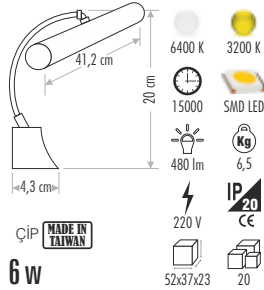

CT-5219 KUĞU LEDLİ APLİK (KROM) 275,00 ₺

CT-5207 PELİKAN LEDLİ APLİK (KROM) 200,00 ₺