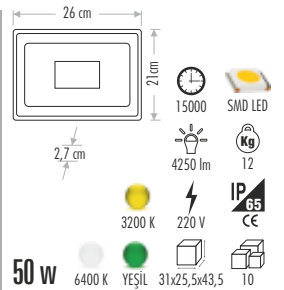

CT-4658 195,00 ₺