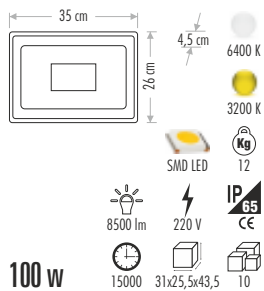

CT-4659 360,00 ₺