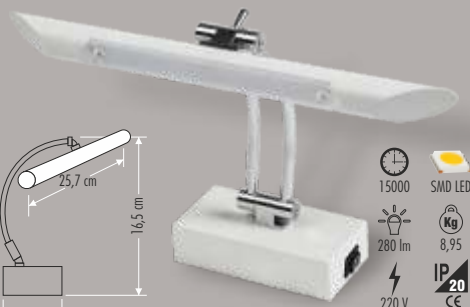

CT-5244 MANDARİN (SİYAH) 300,00 ₺

Yeni

CT-5245 MANDARİN (KROM) 300,00 ₺

Yeni

CT-5205 FLAMİNGO LEDLİ APLİK (BEYAZ) 160,00 ₺

Yeni

CT-5206 FLAMİNGO LEDLİ APLİK (BEYAZ) 200,00 ₺

Yeni