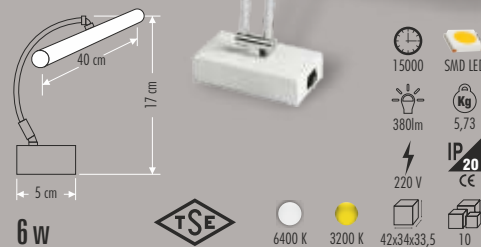

CT-5244 MANDARİN (SİYAH) 300,00 ₺

Yeni

CT-5245 MANDARİN (KROM) 300,00 ₺

Yeni

CT-5205 FLAMİNGO LEDLİ APLİK (BEYAZ) 160,00 ₺

Yeni

CT-5206 FLAMİNGO LEDLİ APLİK (BEYAZ) 200,00 ₺

Yeni