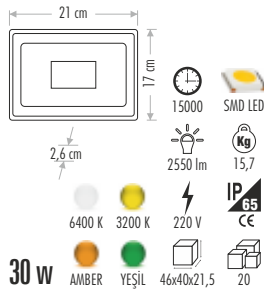

CT-4657 135,00 ₺