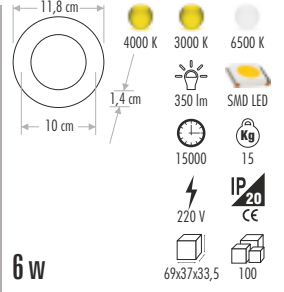

CT-5145 3" PANEL LED ARMATÜR 28,00 ₺