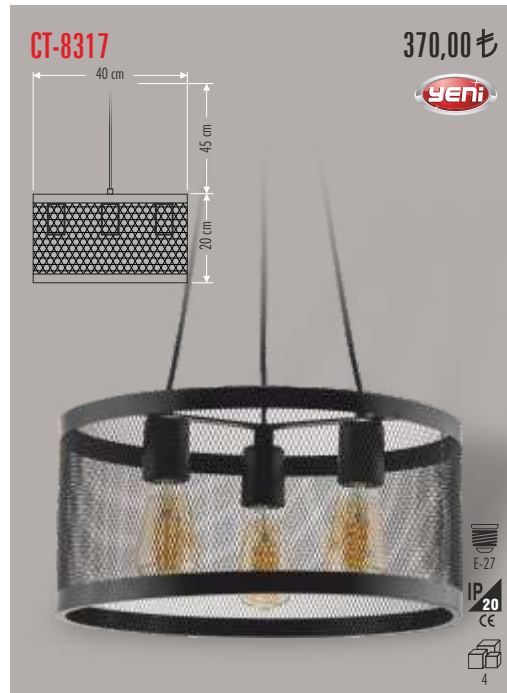

MODERN DEKORATİF APLİK

DEKORATİF SARKIT VE APLİK

DEKORATİF SARKIT VE APLİK

DEKORATİF APLİK

CT-8180 275,00 ₺

8 cm
48 cm

E-27
IP 20
CE
10

CT-8297 290,00 ₺