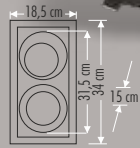

CT-5504 HALOSPOT LED ARMATÜR

2x15 355,00 ₺
2x25 405,00 ₺
BOŞ KASA 85,00 ₺

ÇİP MADE IN TAIWAN