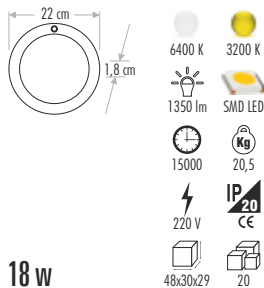

CT-9247 ULTRA SLİM SENSÖRLÜ TAVAN 190,00 ₺
(GECE GÜNDÜZ AYARLI)