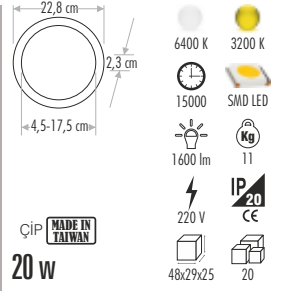

CT-5648 PLUS SLIM LED PANEL 95,00 ₺