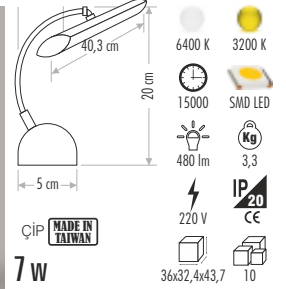

CT-5212 KUĞU LEDLİ APLİK (KROM) 225,00 ₺