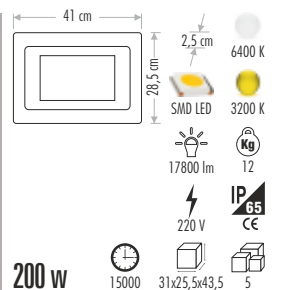

LED PROJKTÖR

CT-4655 70,00 ₺

CT-4656 100,00 ₺

CT-4657 135,00 ₺

CT-4658 195,00 ₺

CT-4659 360,00 ₺

CT-4662 650,00 ₺

CT-4663

925,00 ₺