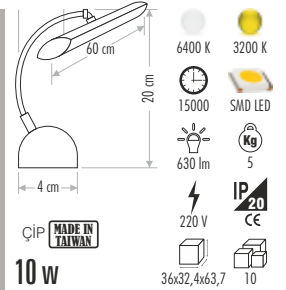

CT-5219 KUĞU LEDLİ APLİK (KROM) 275,00 ₺